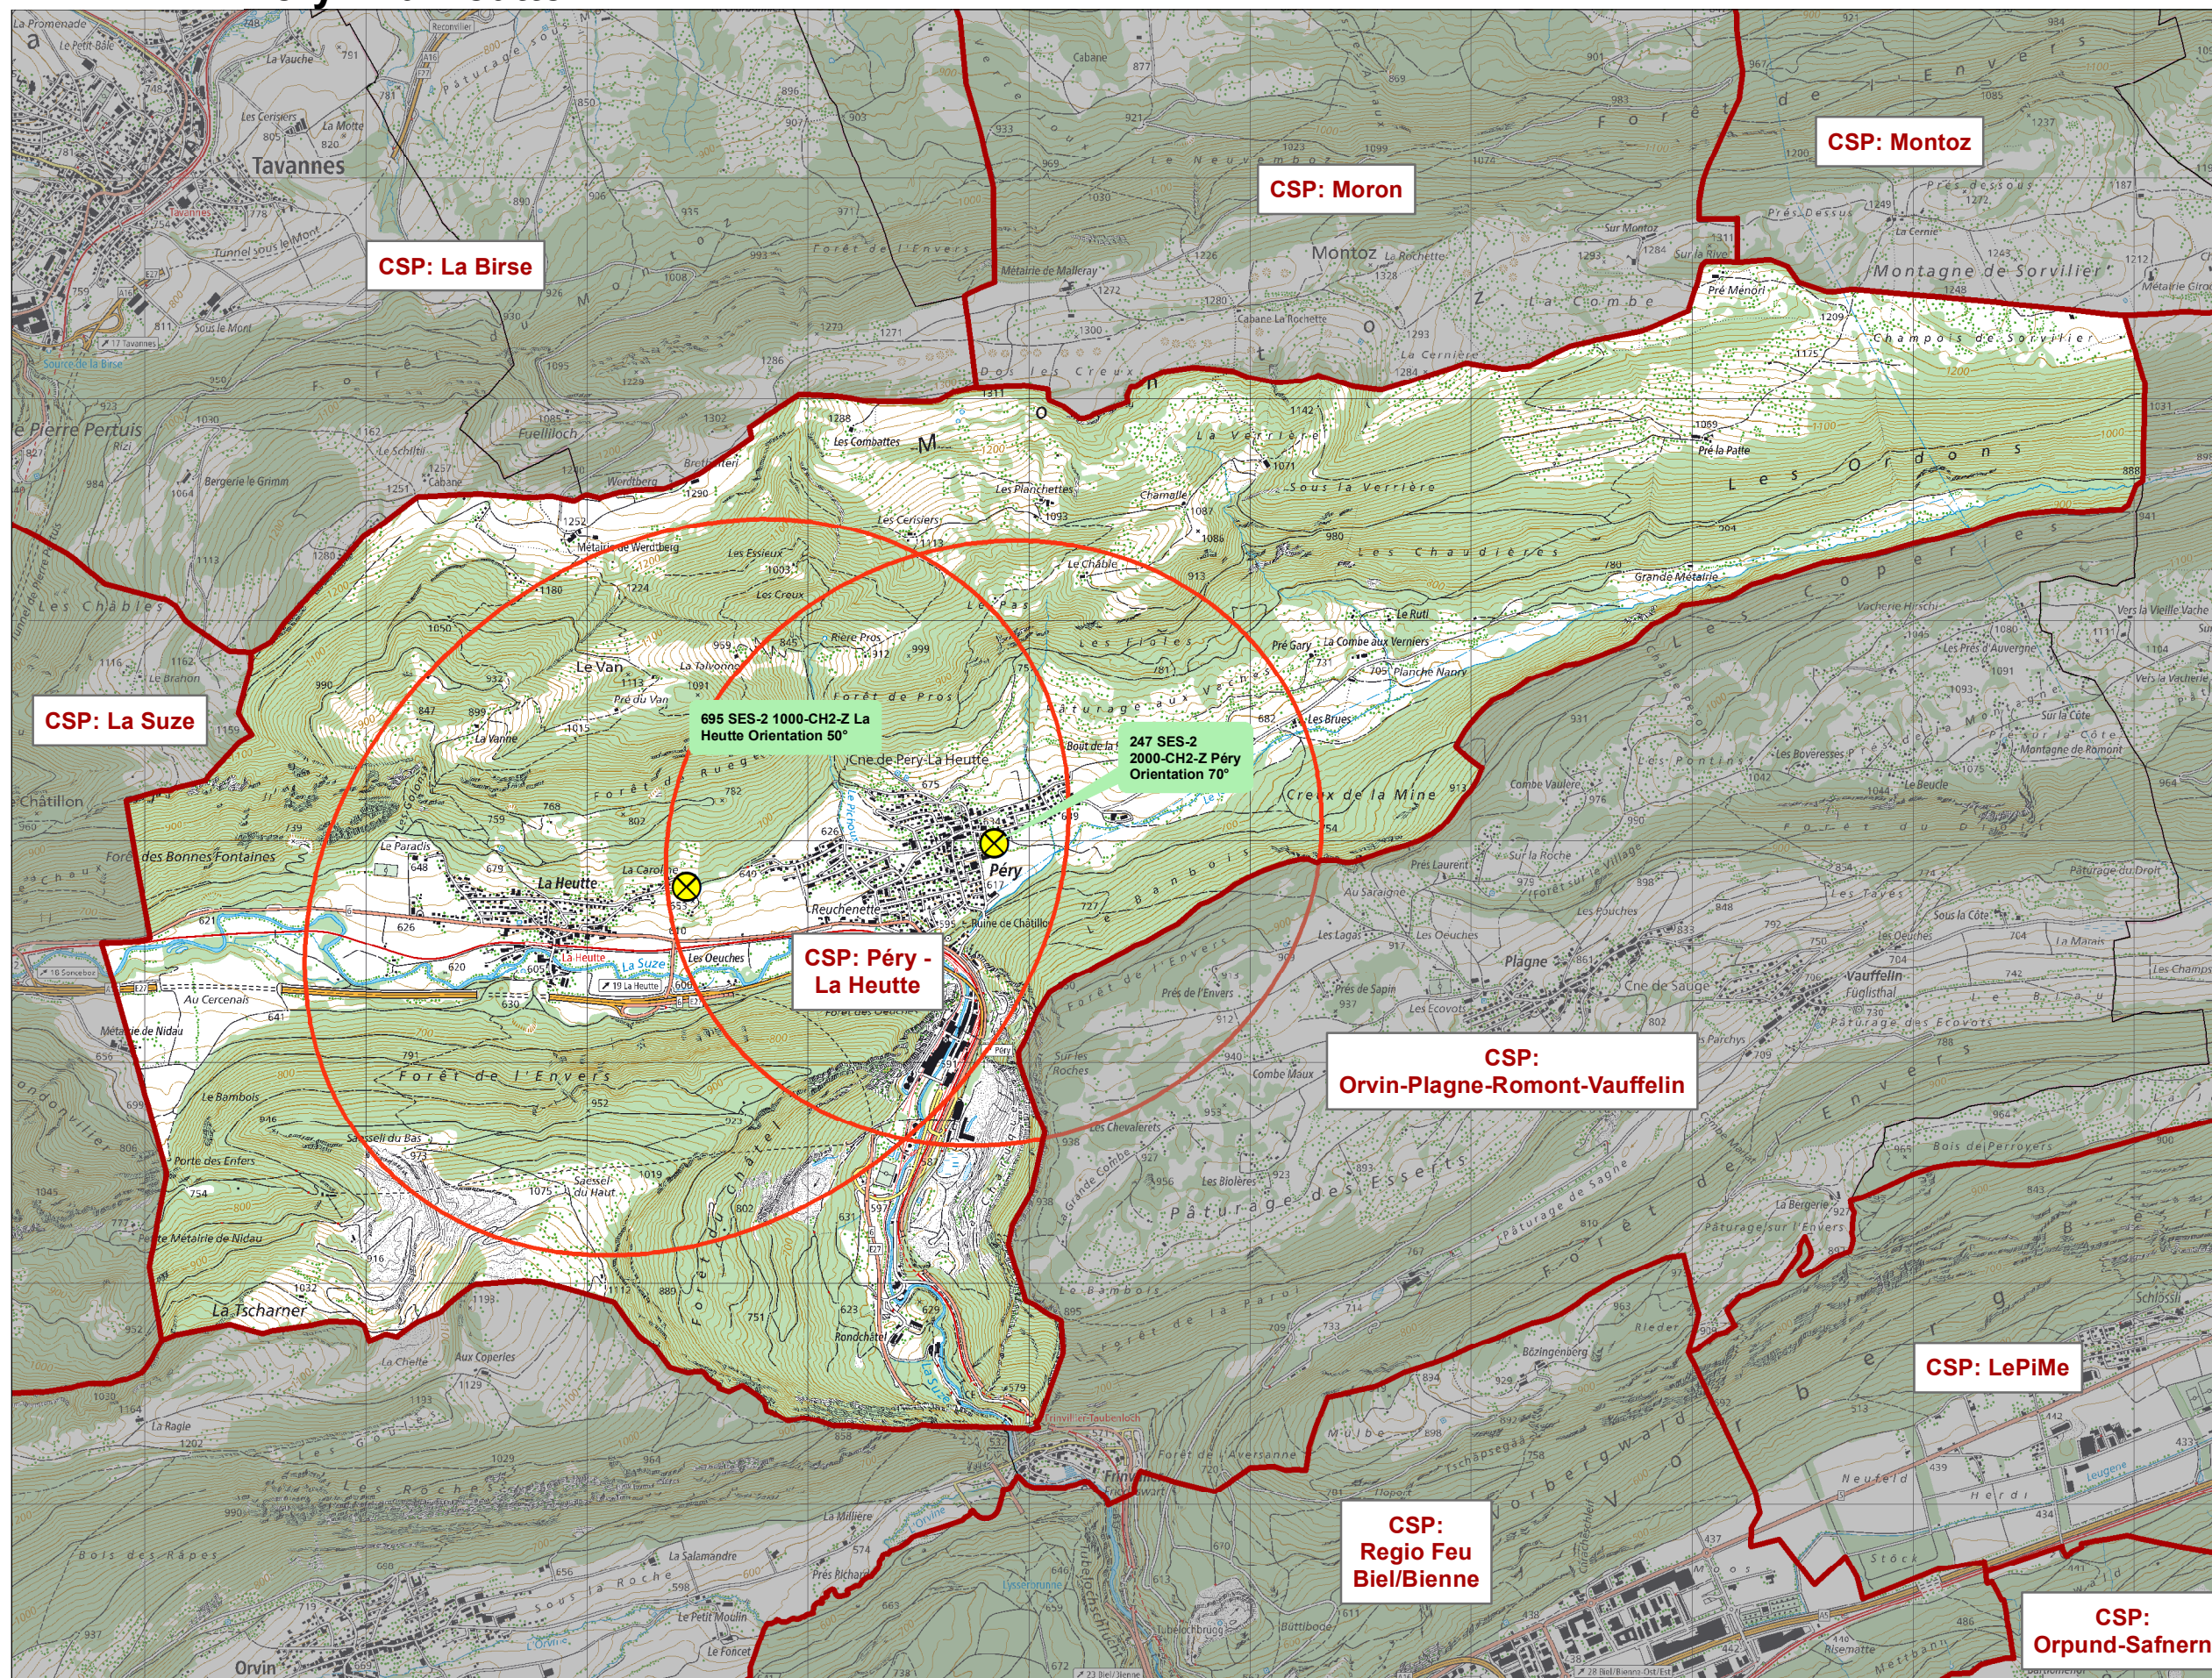

## Péry - La Heutte

**Sirènes par CSP**

N° sirène, lieu, rue

- 247, Péry, Rue de Collège
- 695, La Heutte, Chemin du Collège