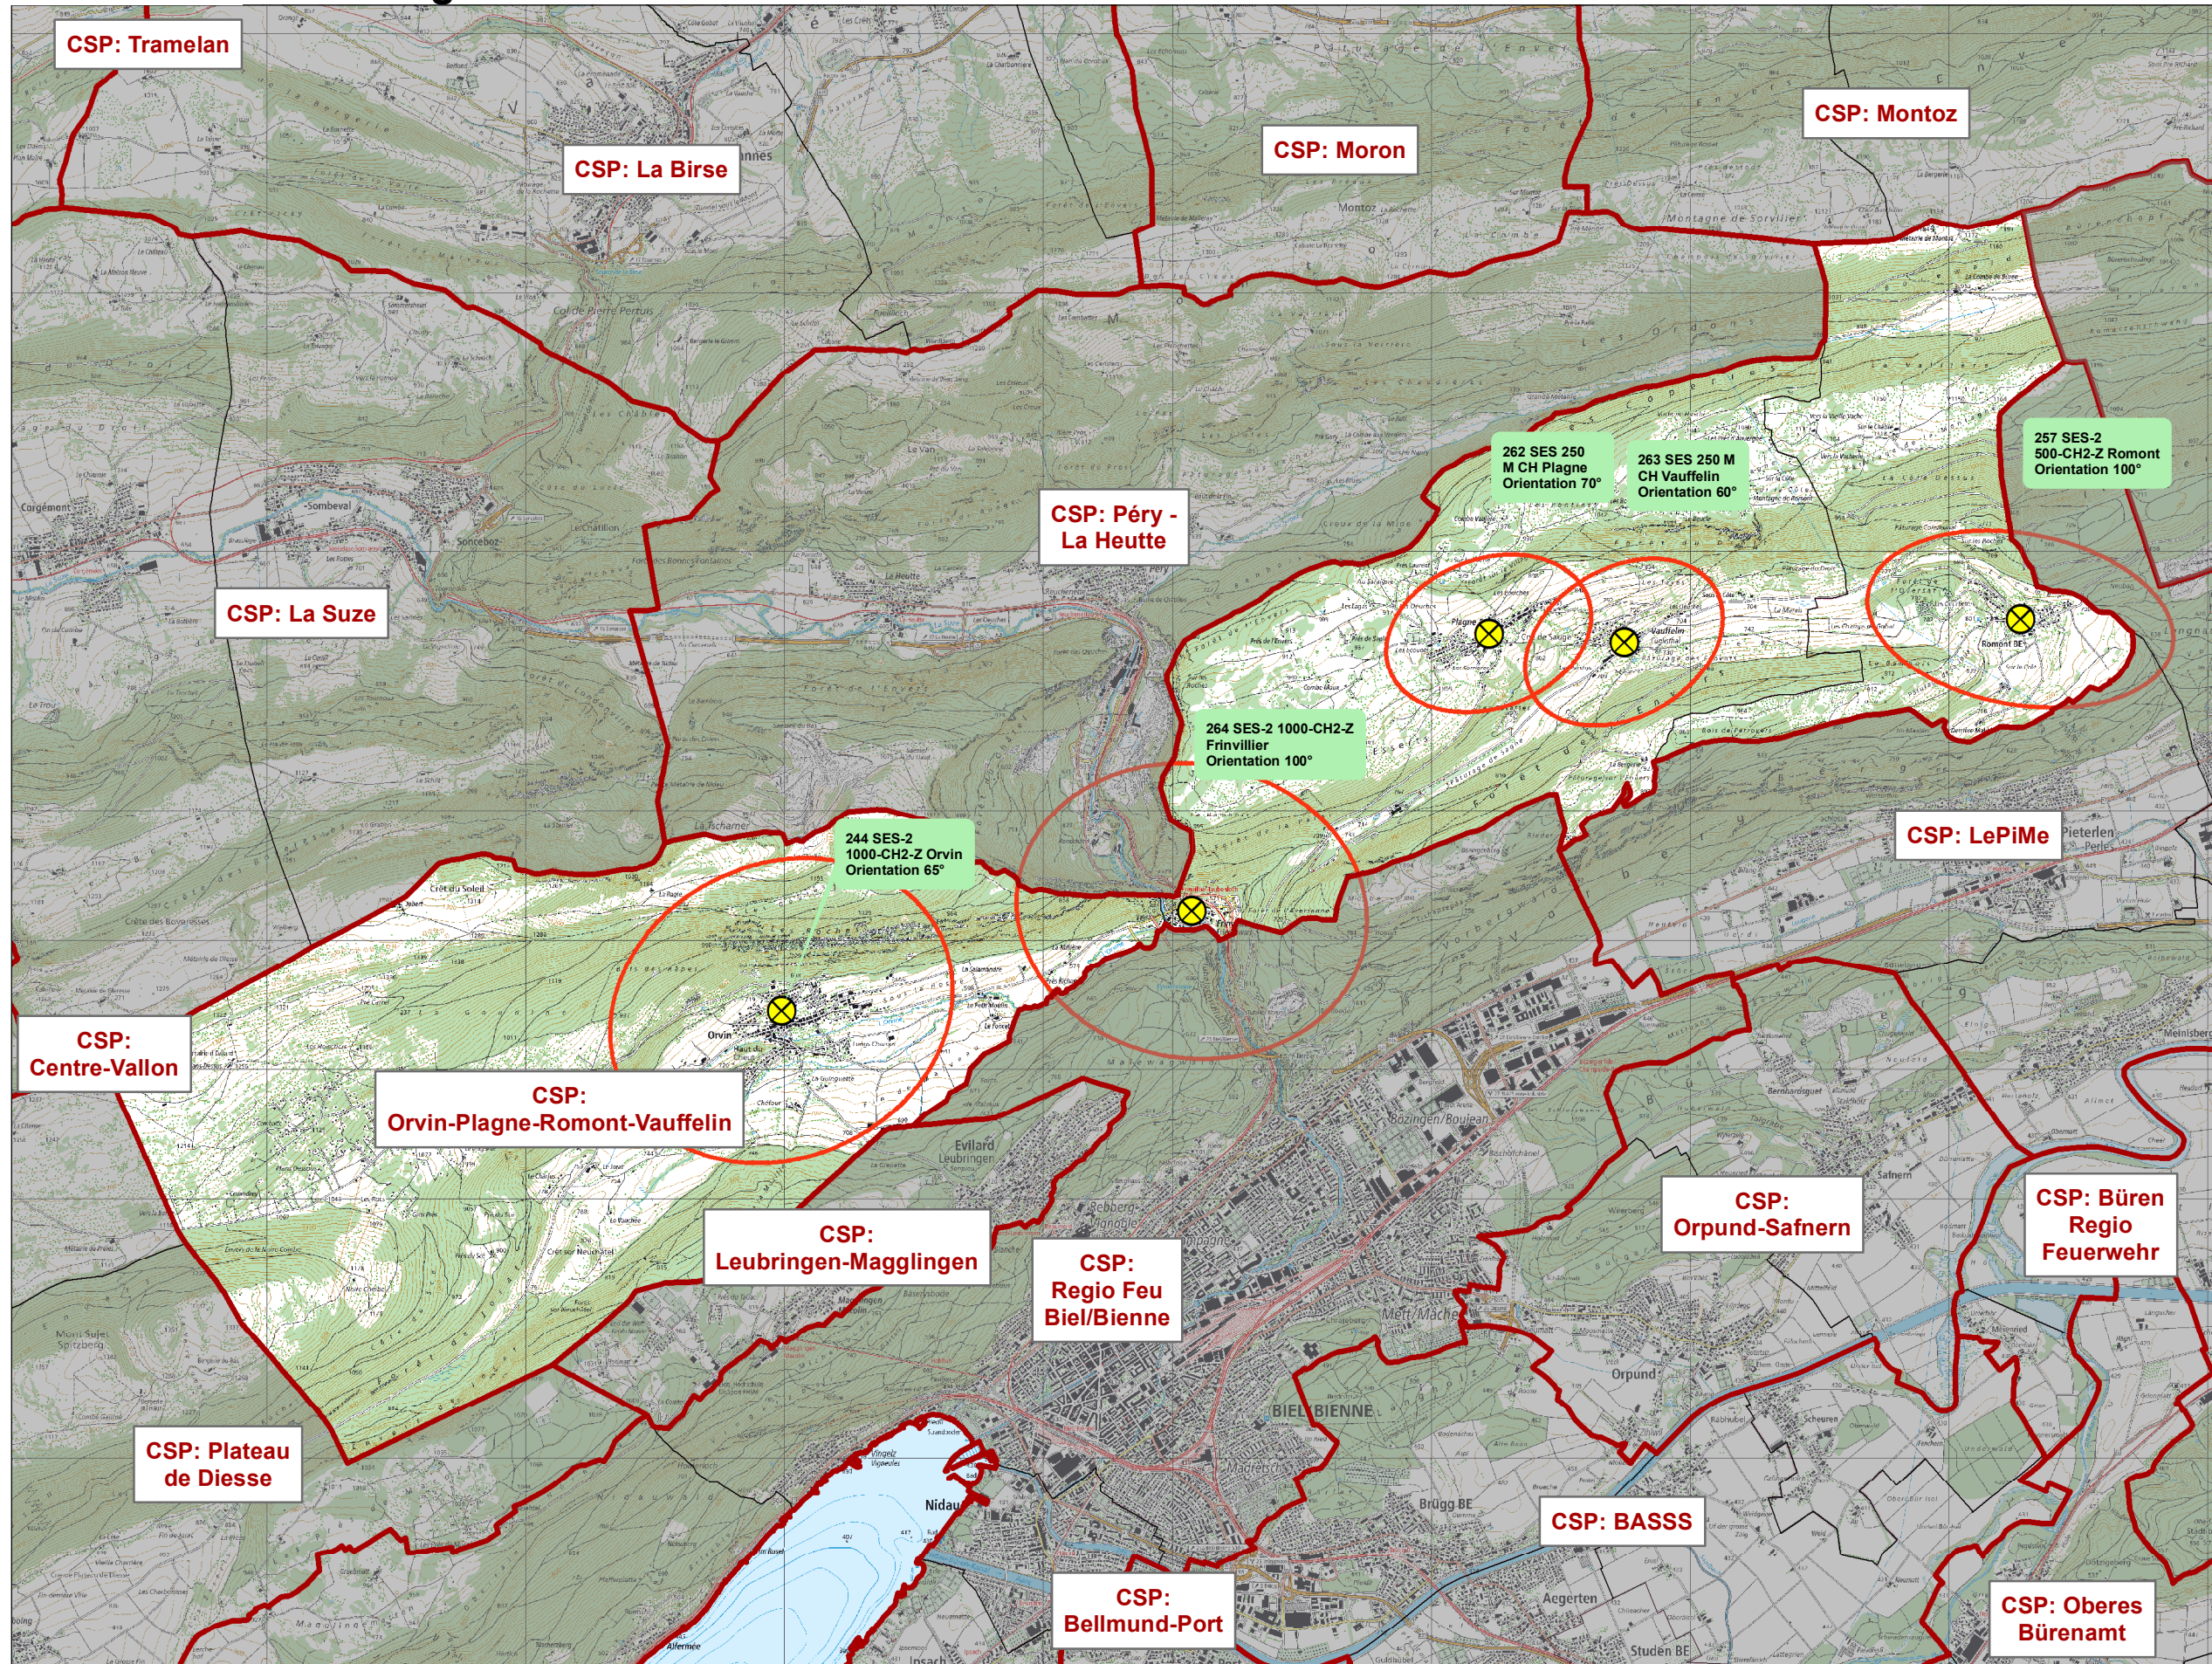

Orvin-Plagne-Romont-Vaufelin

Sirènes par CSP

N° sirène, lieu, rue

- 244, Orvin, La Charrière
- 257, Romont, Route Principale
- 262, Plagne, Haut du Village
- 263, Vauffelin, Place du Village
- 264, Frinvillier, Chemin de l'Ecole