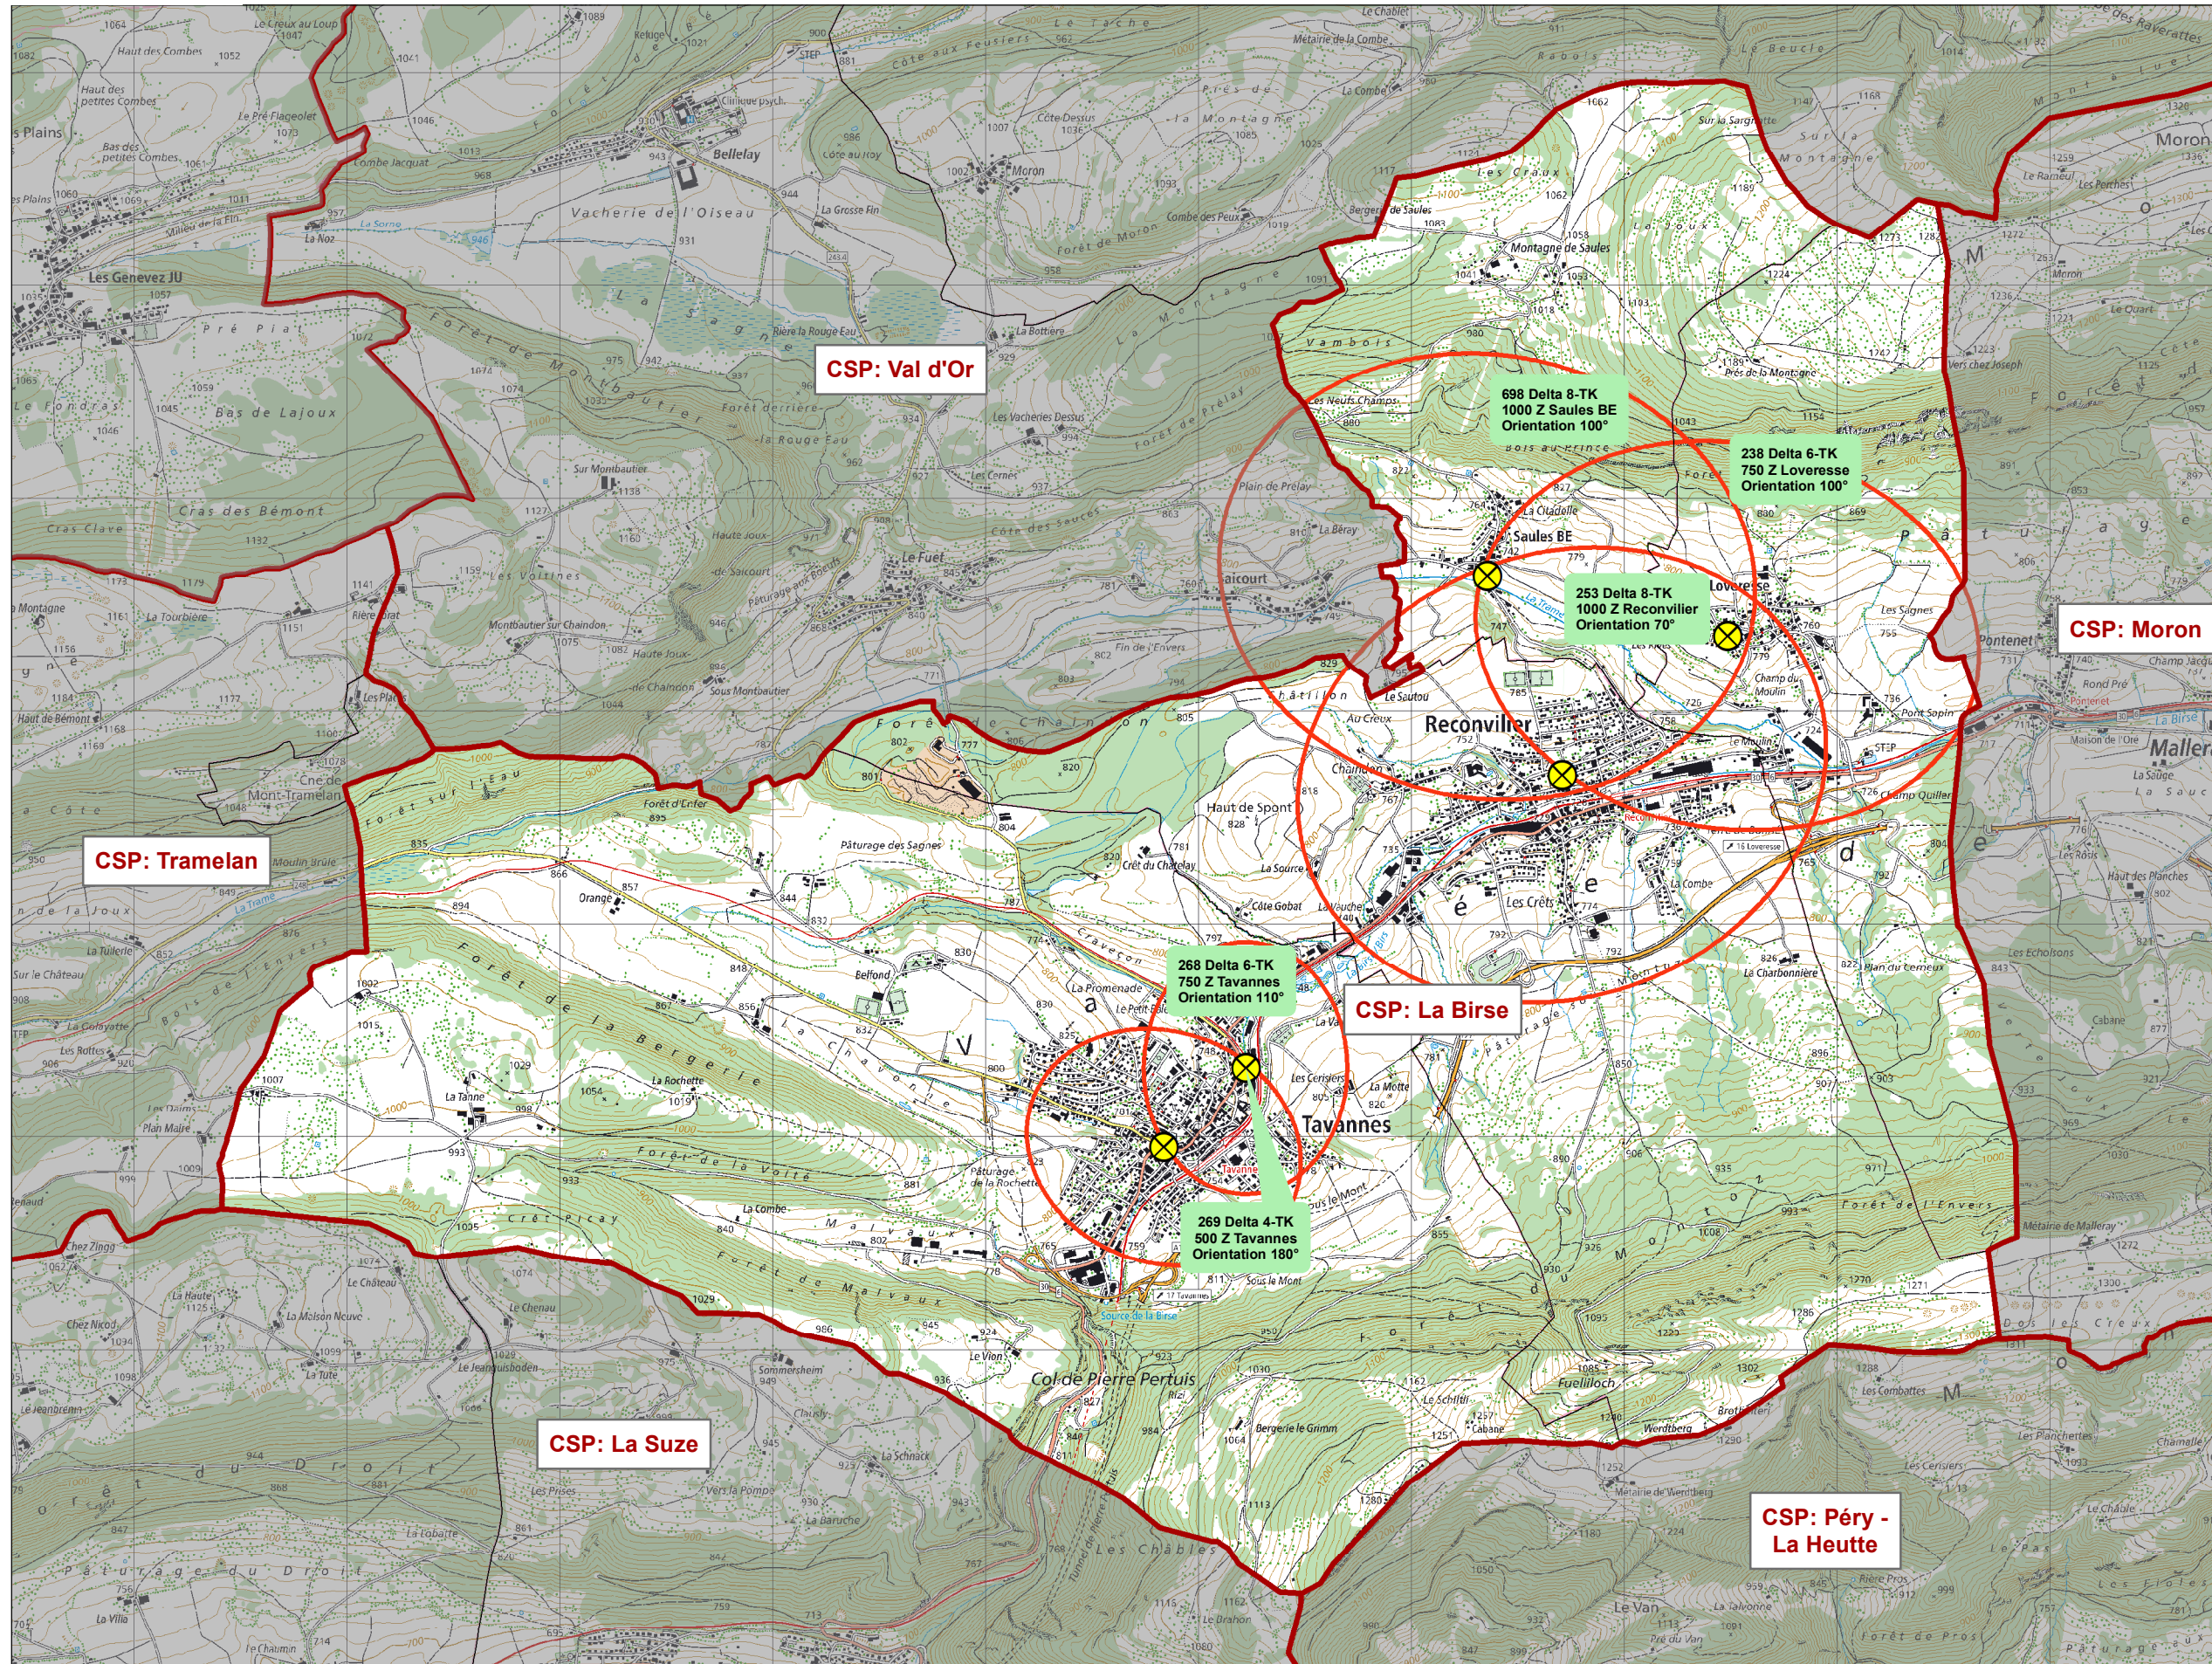

## La Birse

**Sirènes par CSP**

N° sirène, lieu, rue	Orientation
238, Loveresse, Les Vies	100°
253, Reconvilier, Rue du Collège	70°
268, Tavannes, Grand-Rue	110°
269, Tavannes, Chemin du Repos	180°
698, Saules BE, Milieu du Village	100°