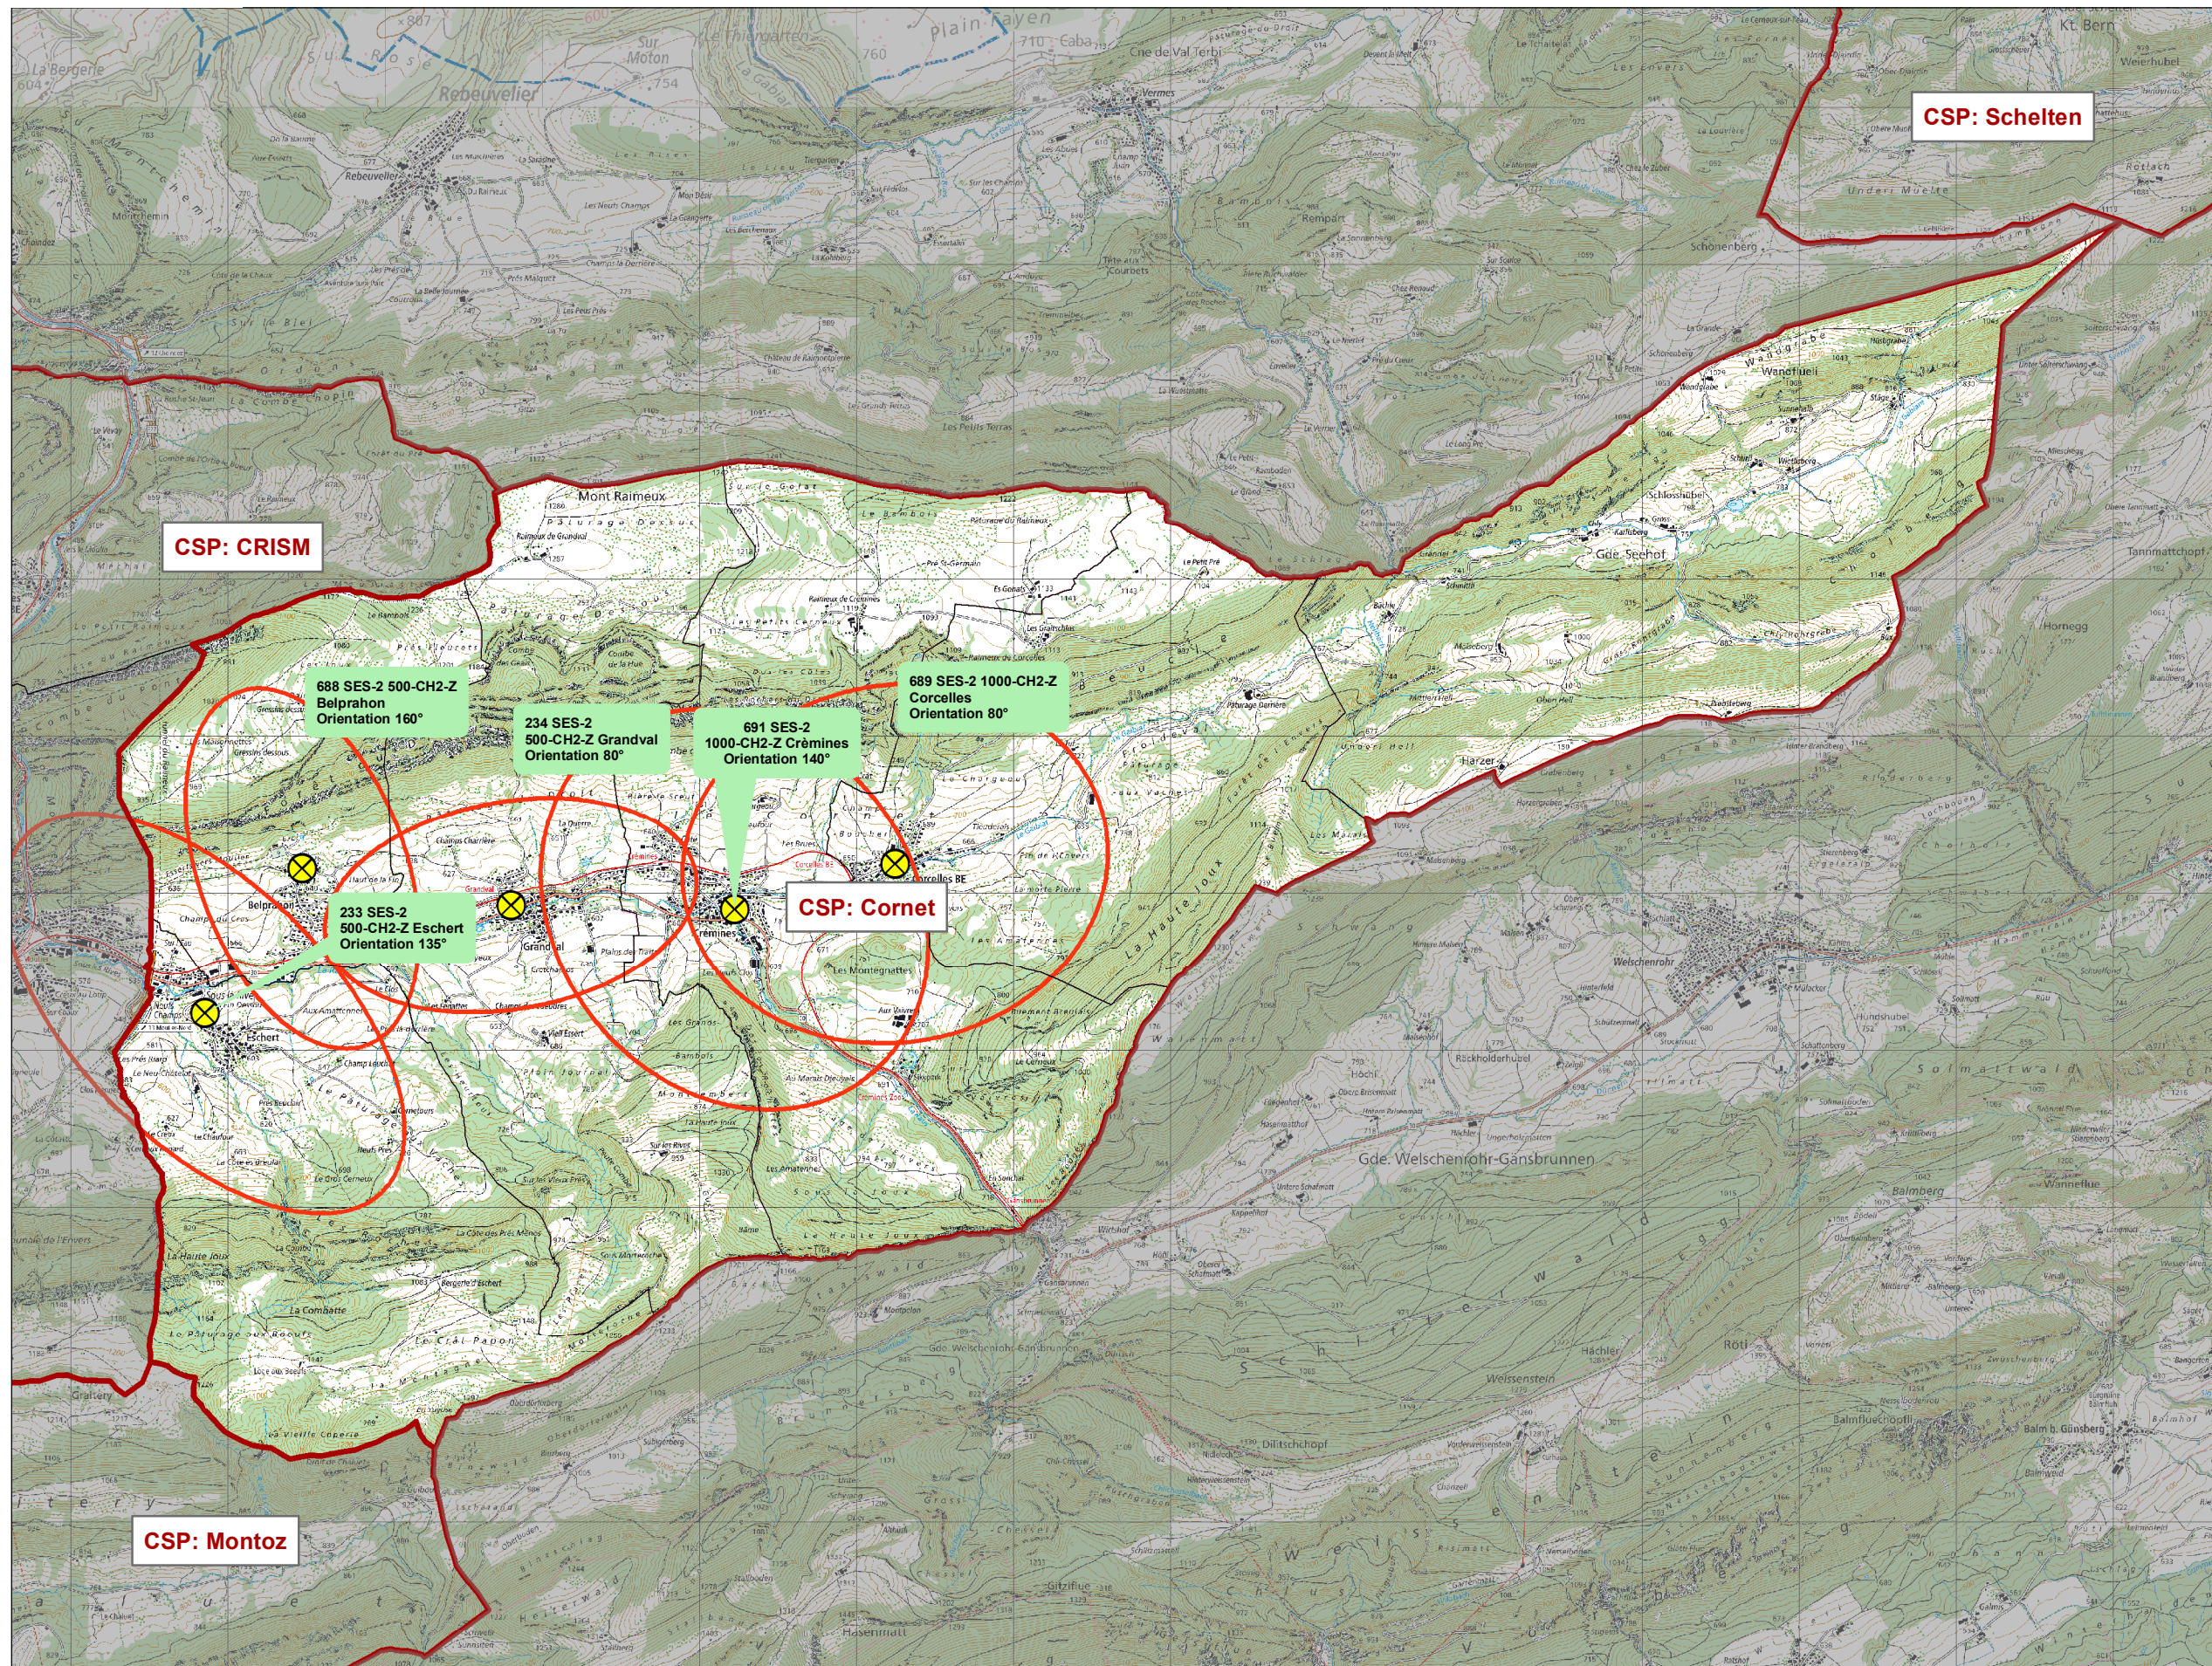

## Cornet

### Sirènes par CSP

N° sirène, lieu, rue

- 233, Eschert, La Vauche
- 234, Grandval, Grand-Rue
- 688, Belprahon, Les Grands Clos
- 689, Corcelles, Clos la Jus
- 691, Crêmines, Rue du collège