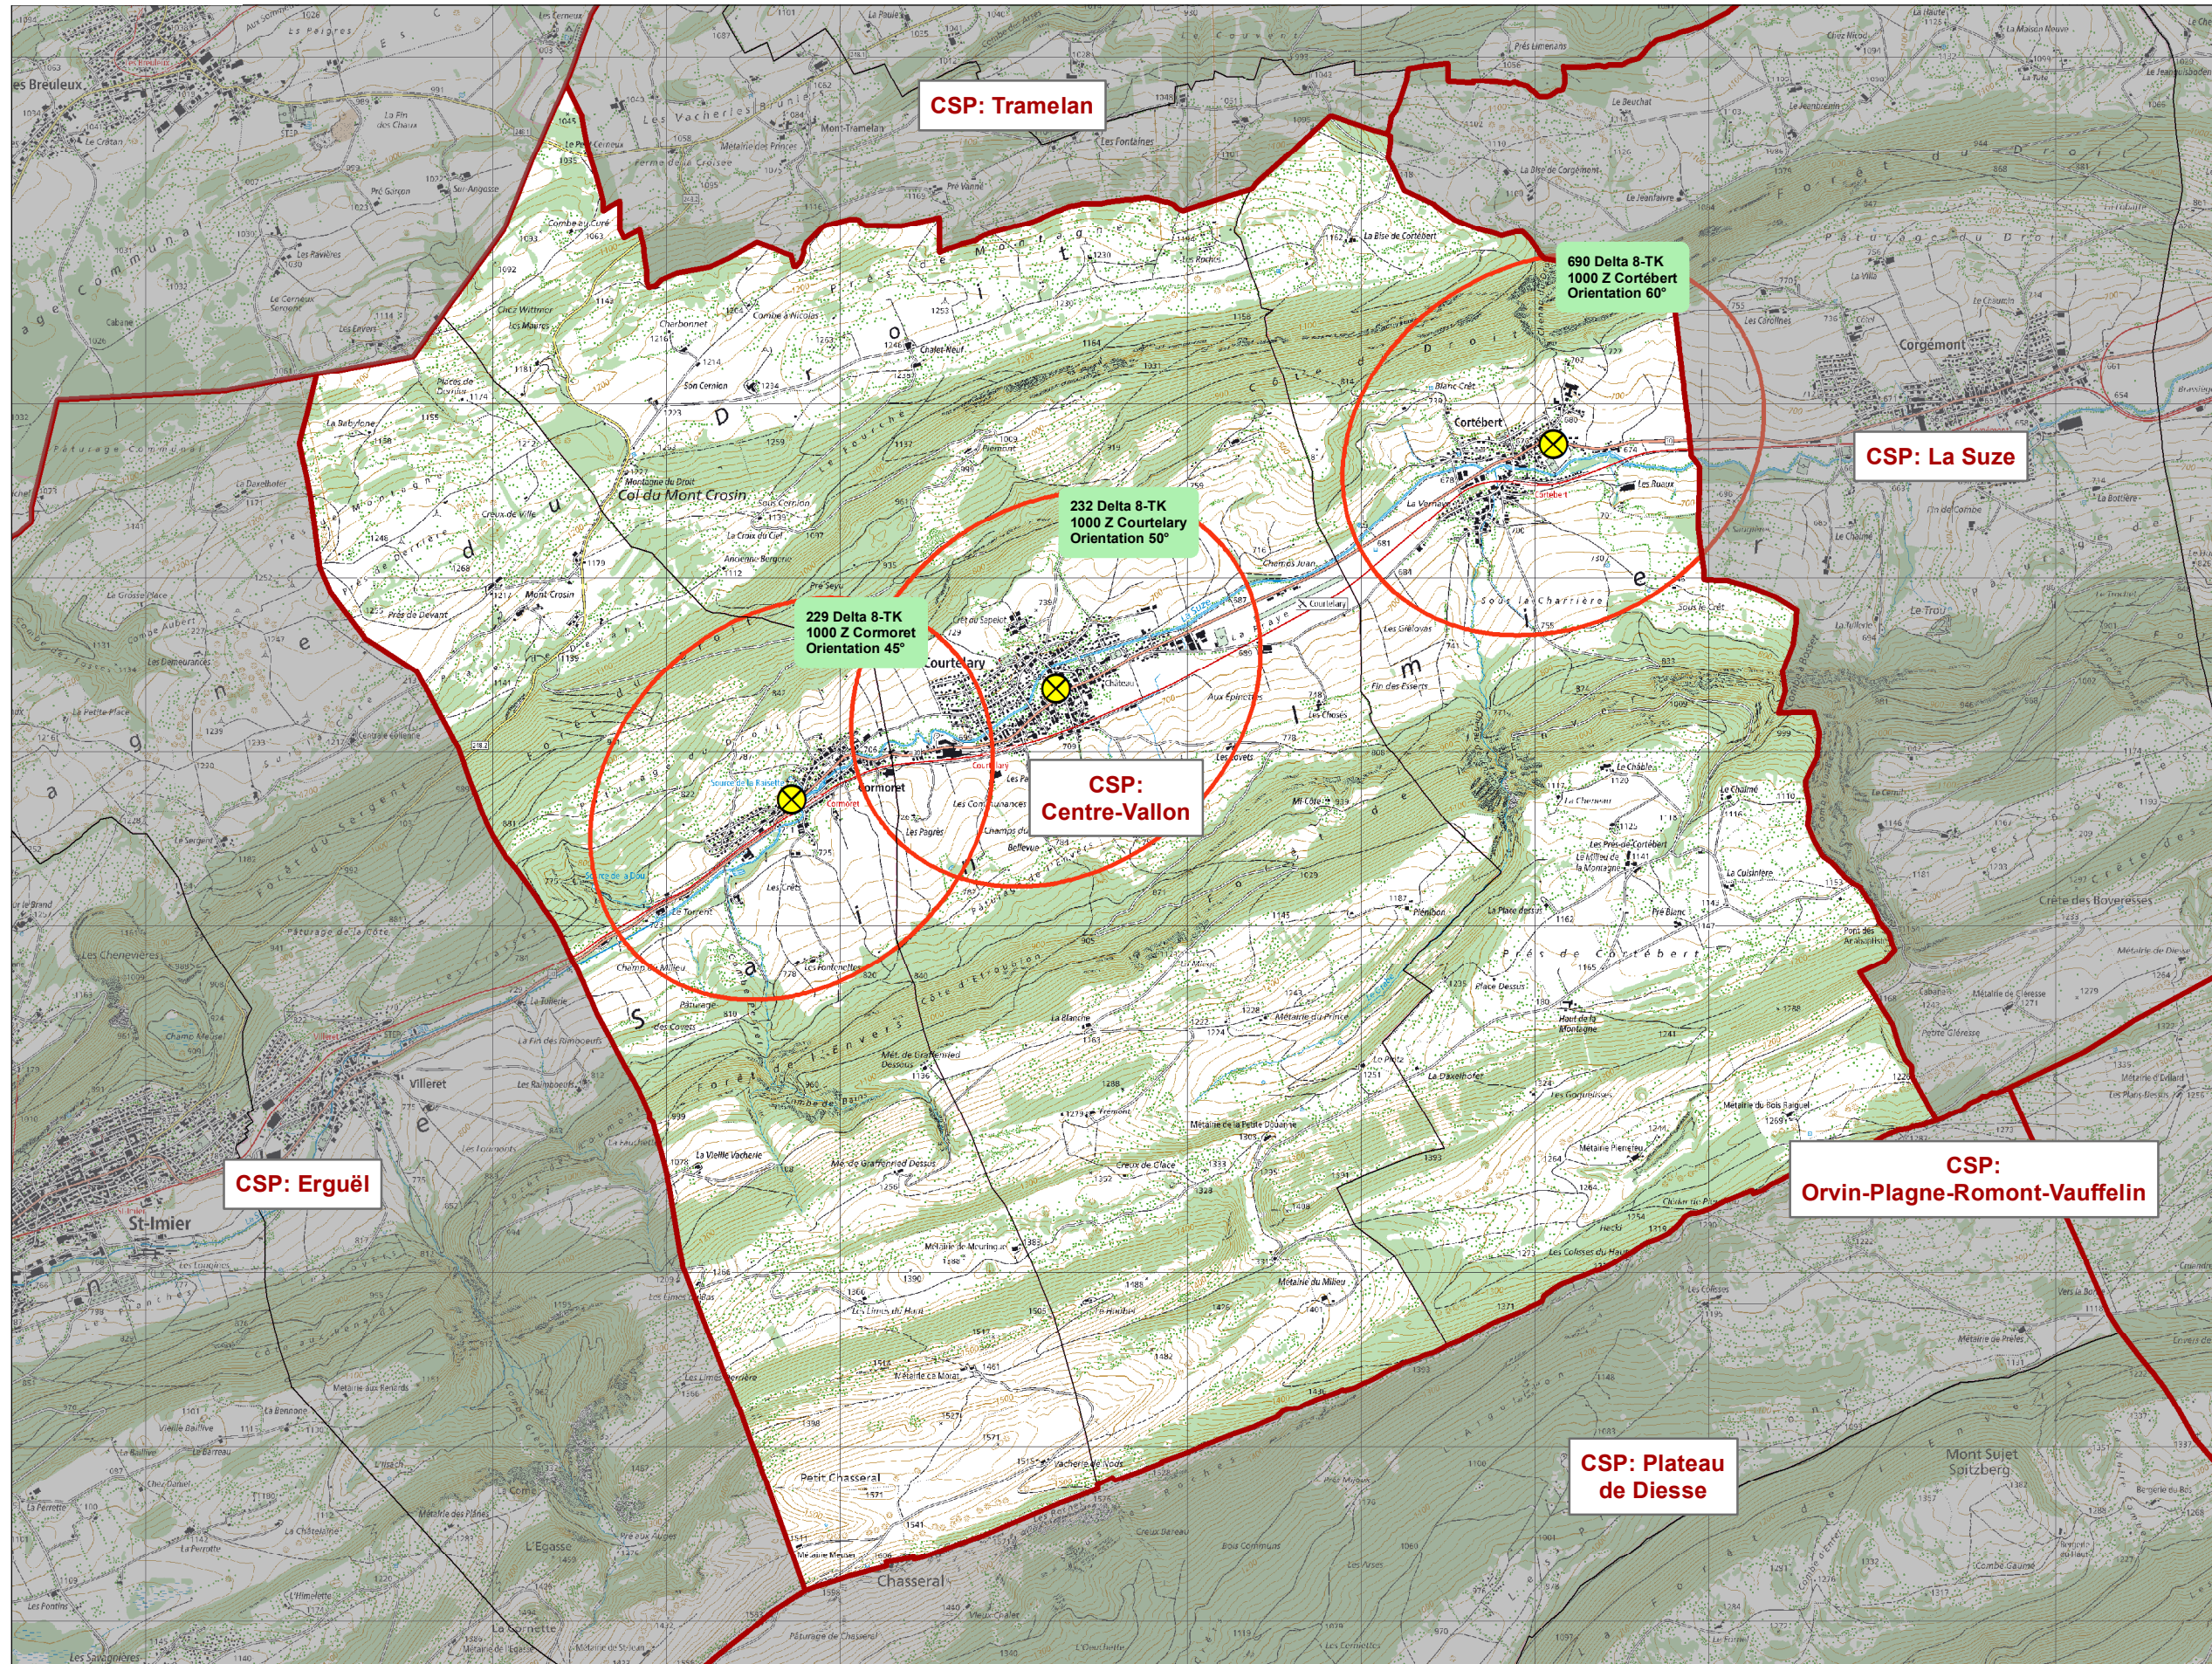

## Centre-Vallon

### Sirènes par CSP

N° sirène, lieu, rue

-  229, Cormoret, Vieille-Route
-  232, Courtelary, La Fleur de Lys
-  690, Cortébert, Grand-Rue