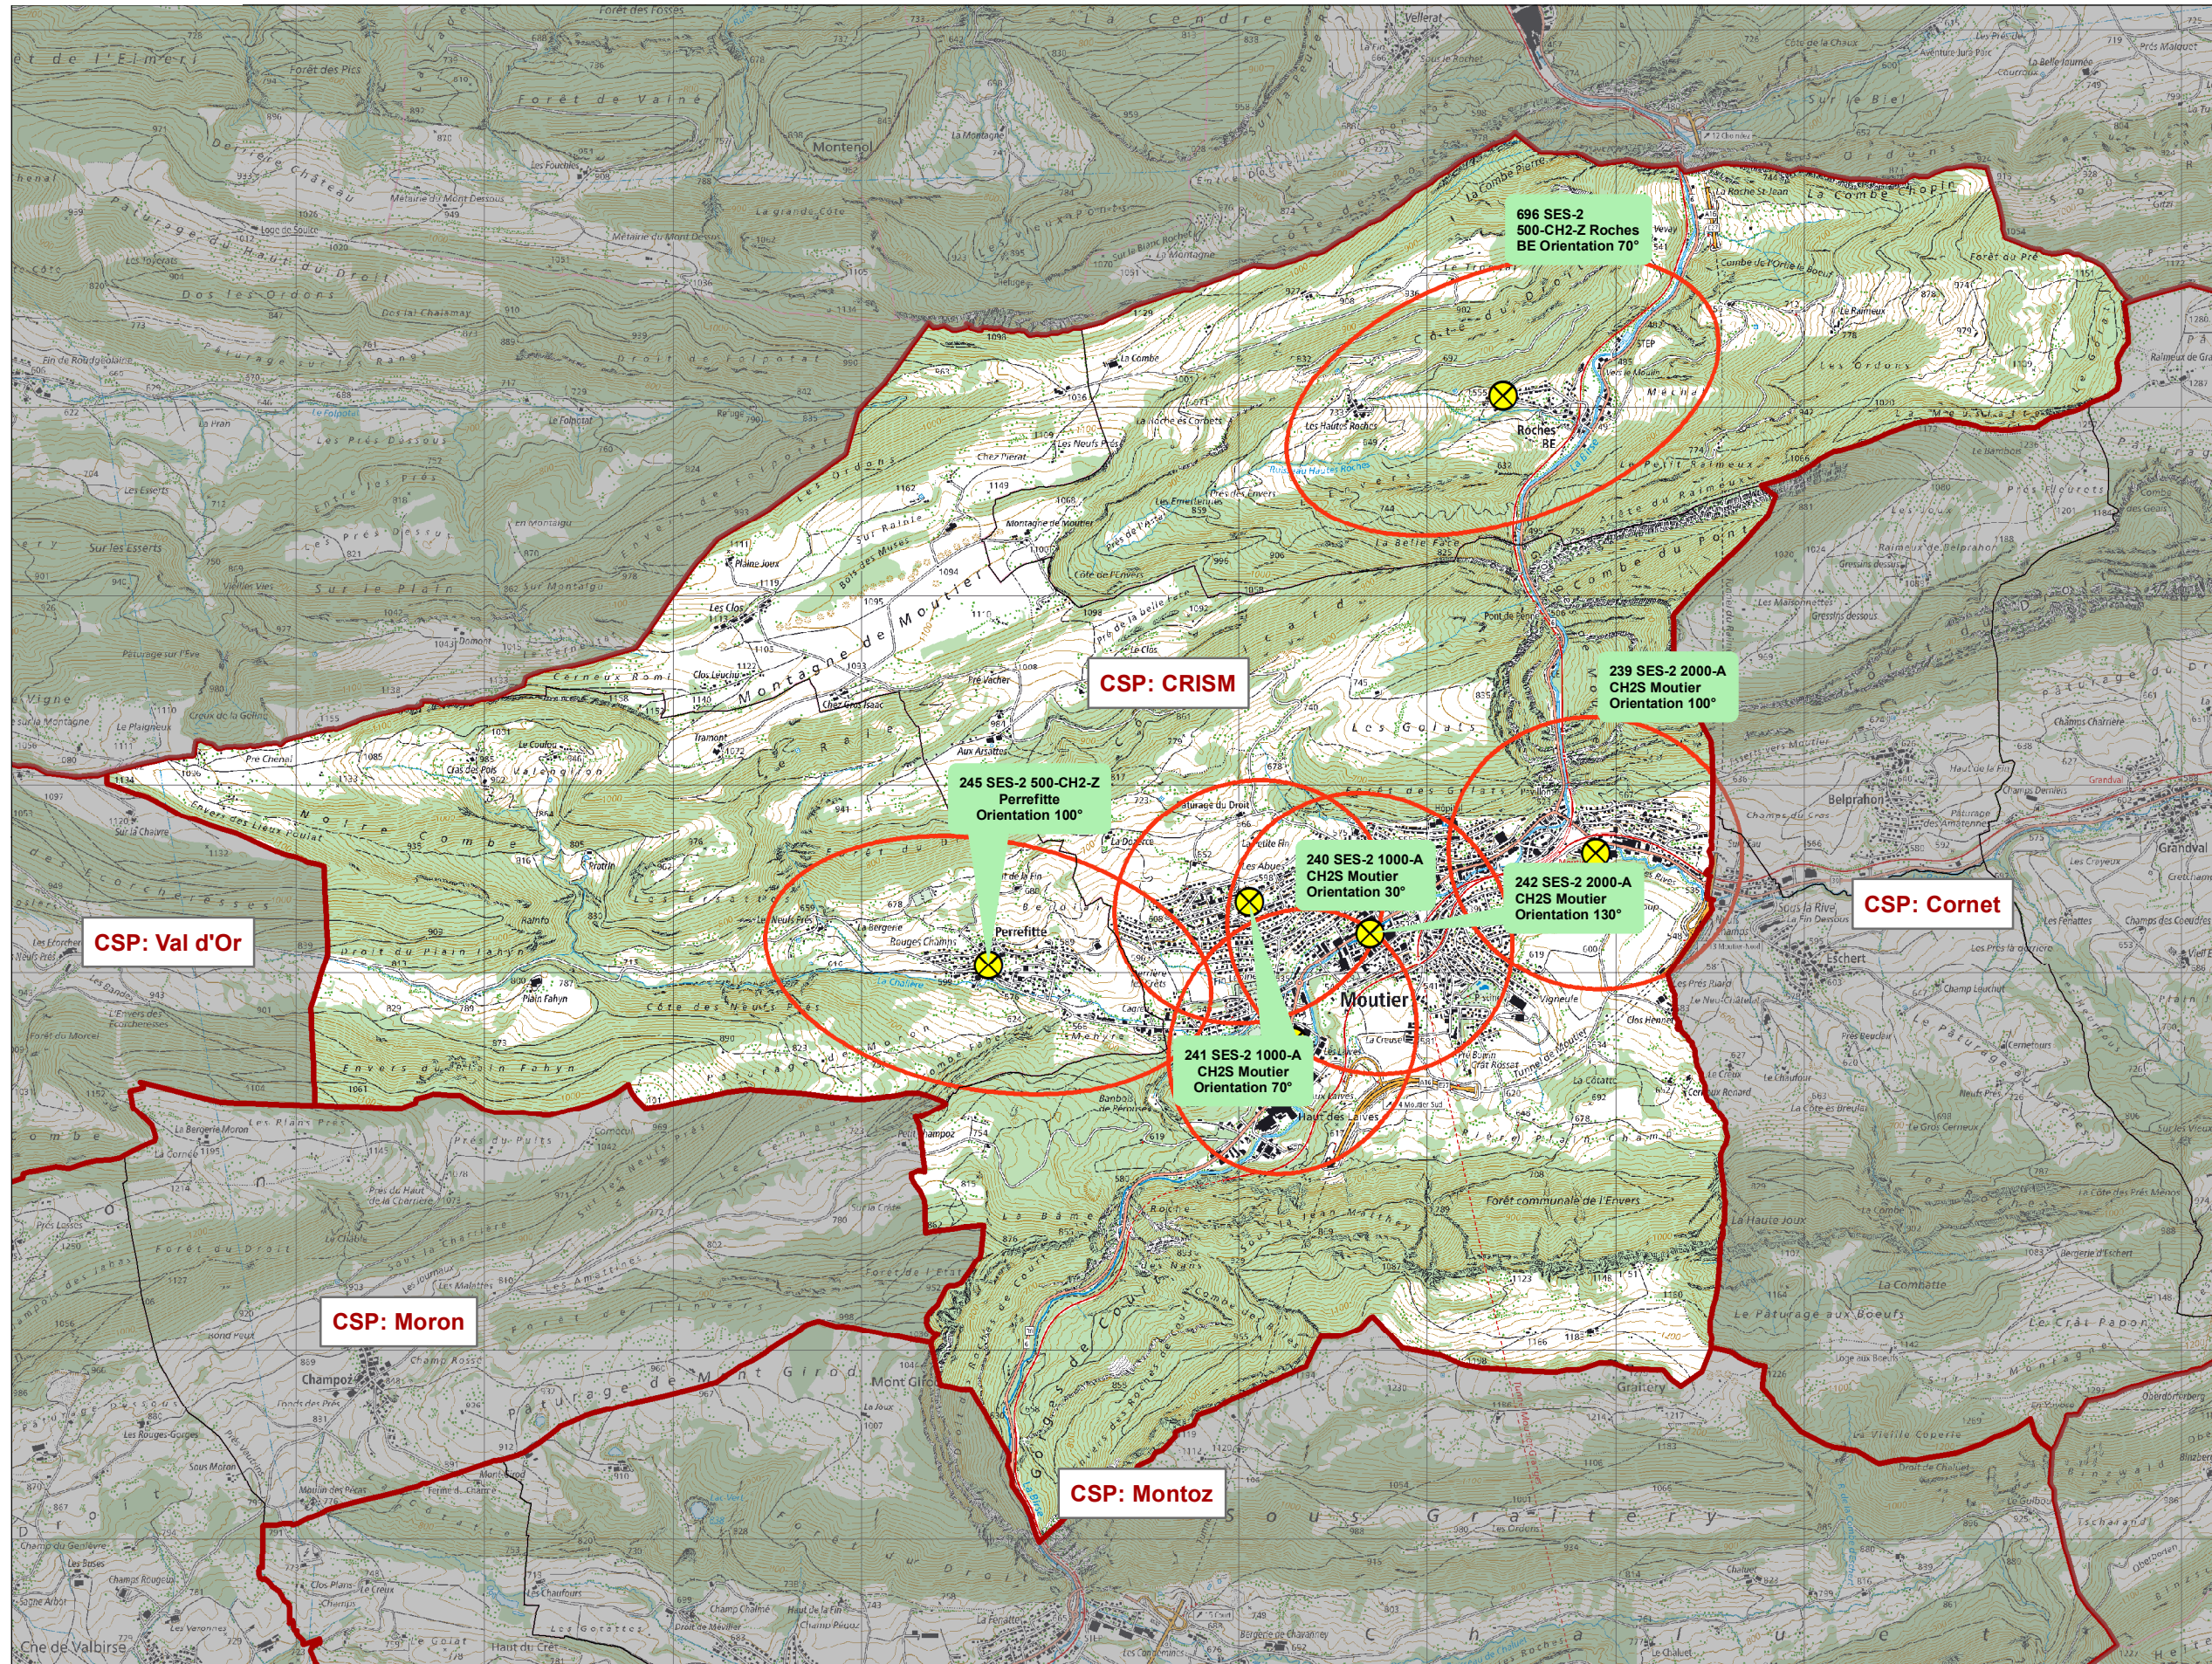

CRISM

Sirènes par CSP

N° sirène, lieu, rue

- 239, Moutier, Rue de Soleure
- 240, Moutier, Rue Industriel
- 241, Moutier, Chantemerle
- 242, Moutier, Rue Industriel
- 245, Perrefitte, Sous le Tacon
- 696, Roches BE, Rue haut du Village