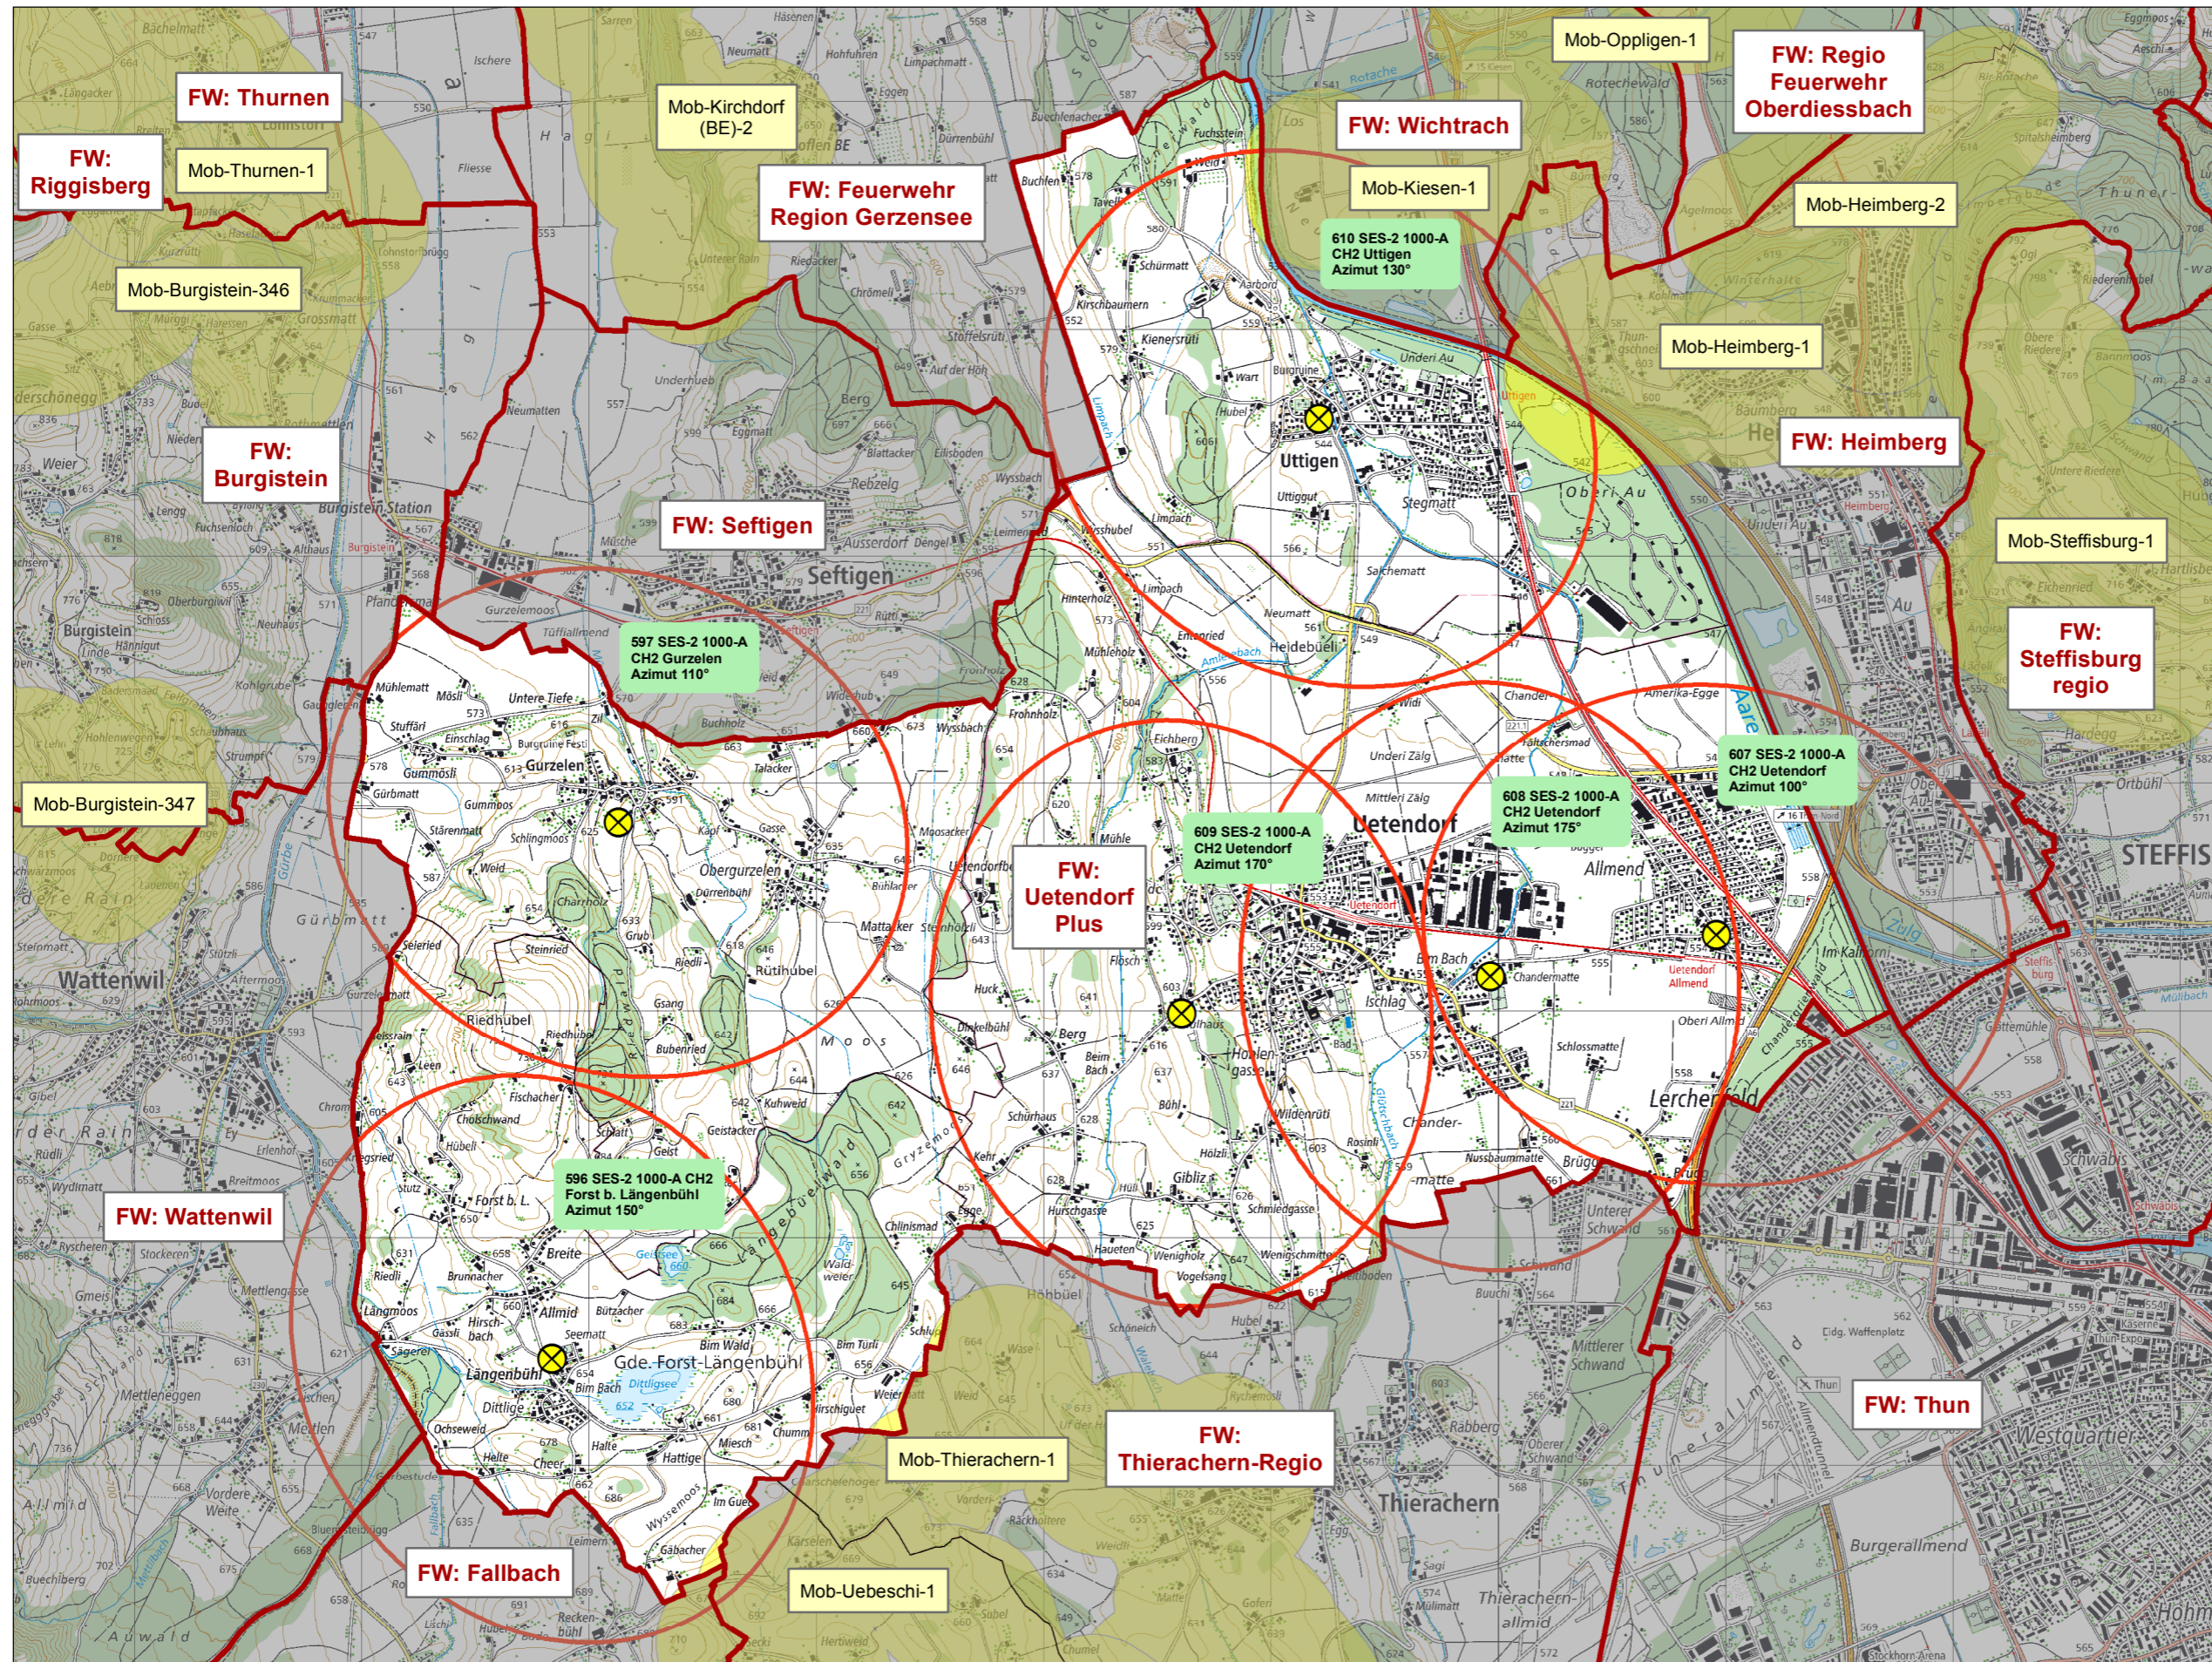

Sirenenstandorte nach Feuerwehren

Uetendorf Plus

0 0.55 1.1 1.65 2.2 Kilometer

1:29'000

18.09.2020

Sirenenübersicht der Feuerwehrregion

Sirenen_Nr, Ort, Strasse

- ⊗ 596, Forst b. Längenbühl, Dittligweg
- ⊗ 597, Gurzelen, Neuweg
- ⊗ 607, Uetendorf, Allmendstr.
- ⊗ 608, Uetendorf, Allmendstr.
- ⊗ 609, Uetendorf, Schulrainstrasse
- ⊗ 610, Uttigen, Bühlweg