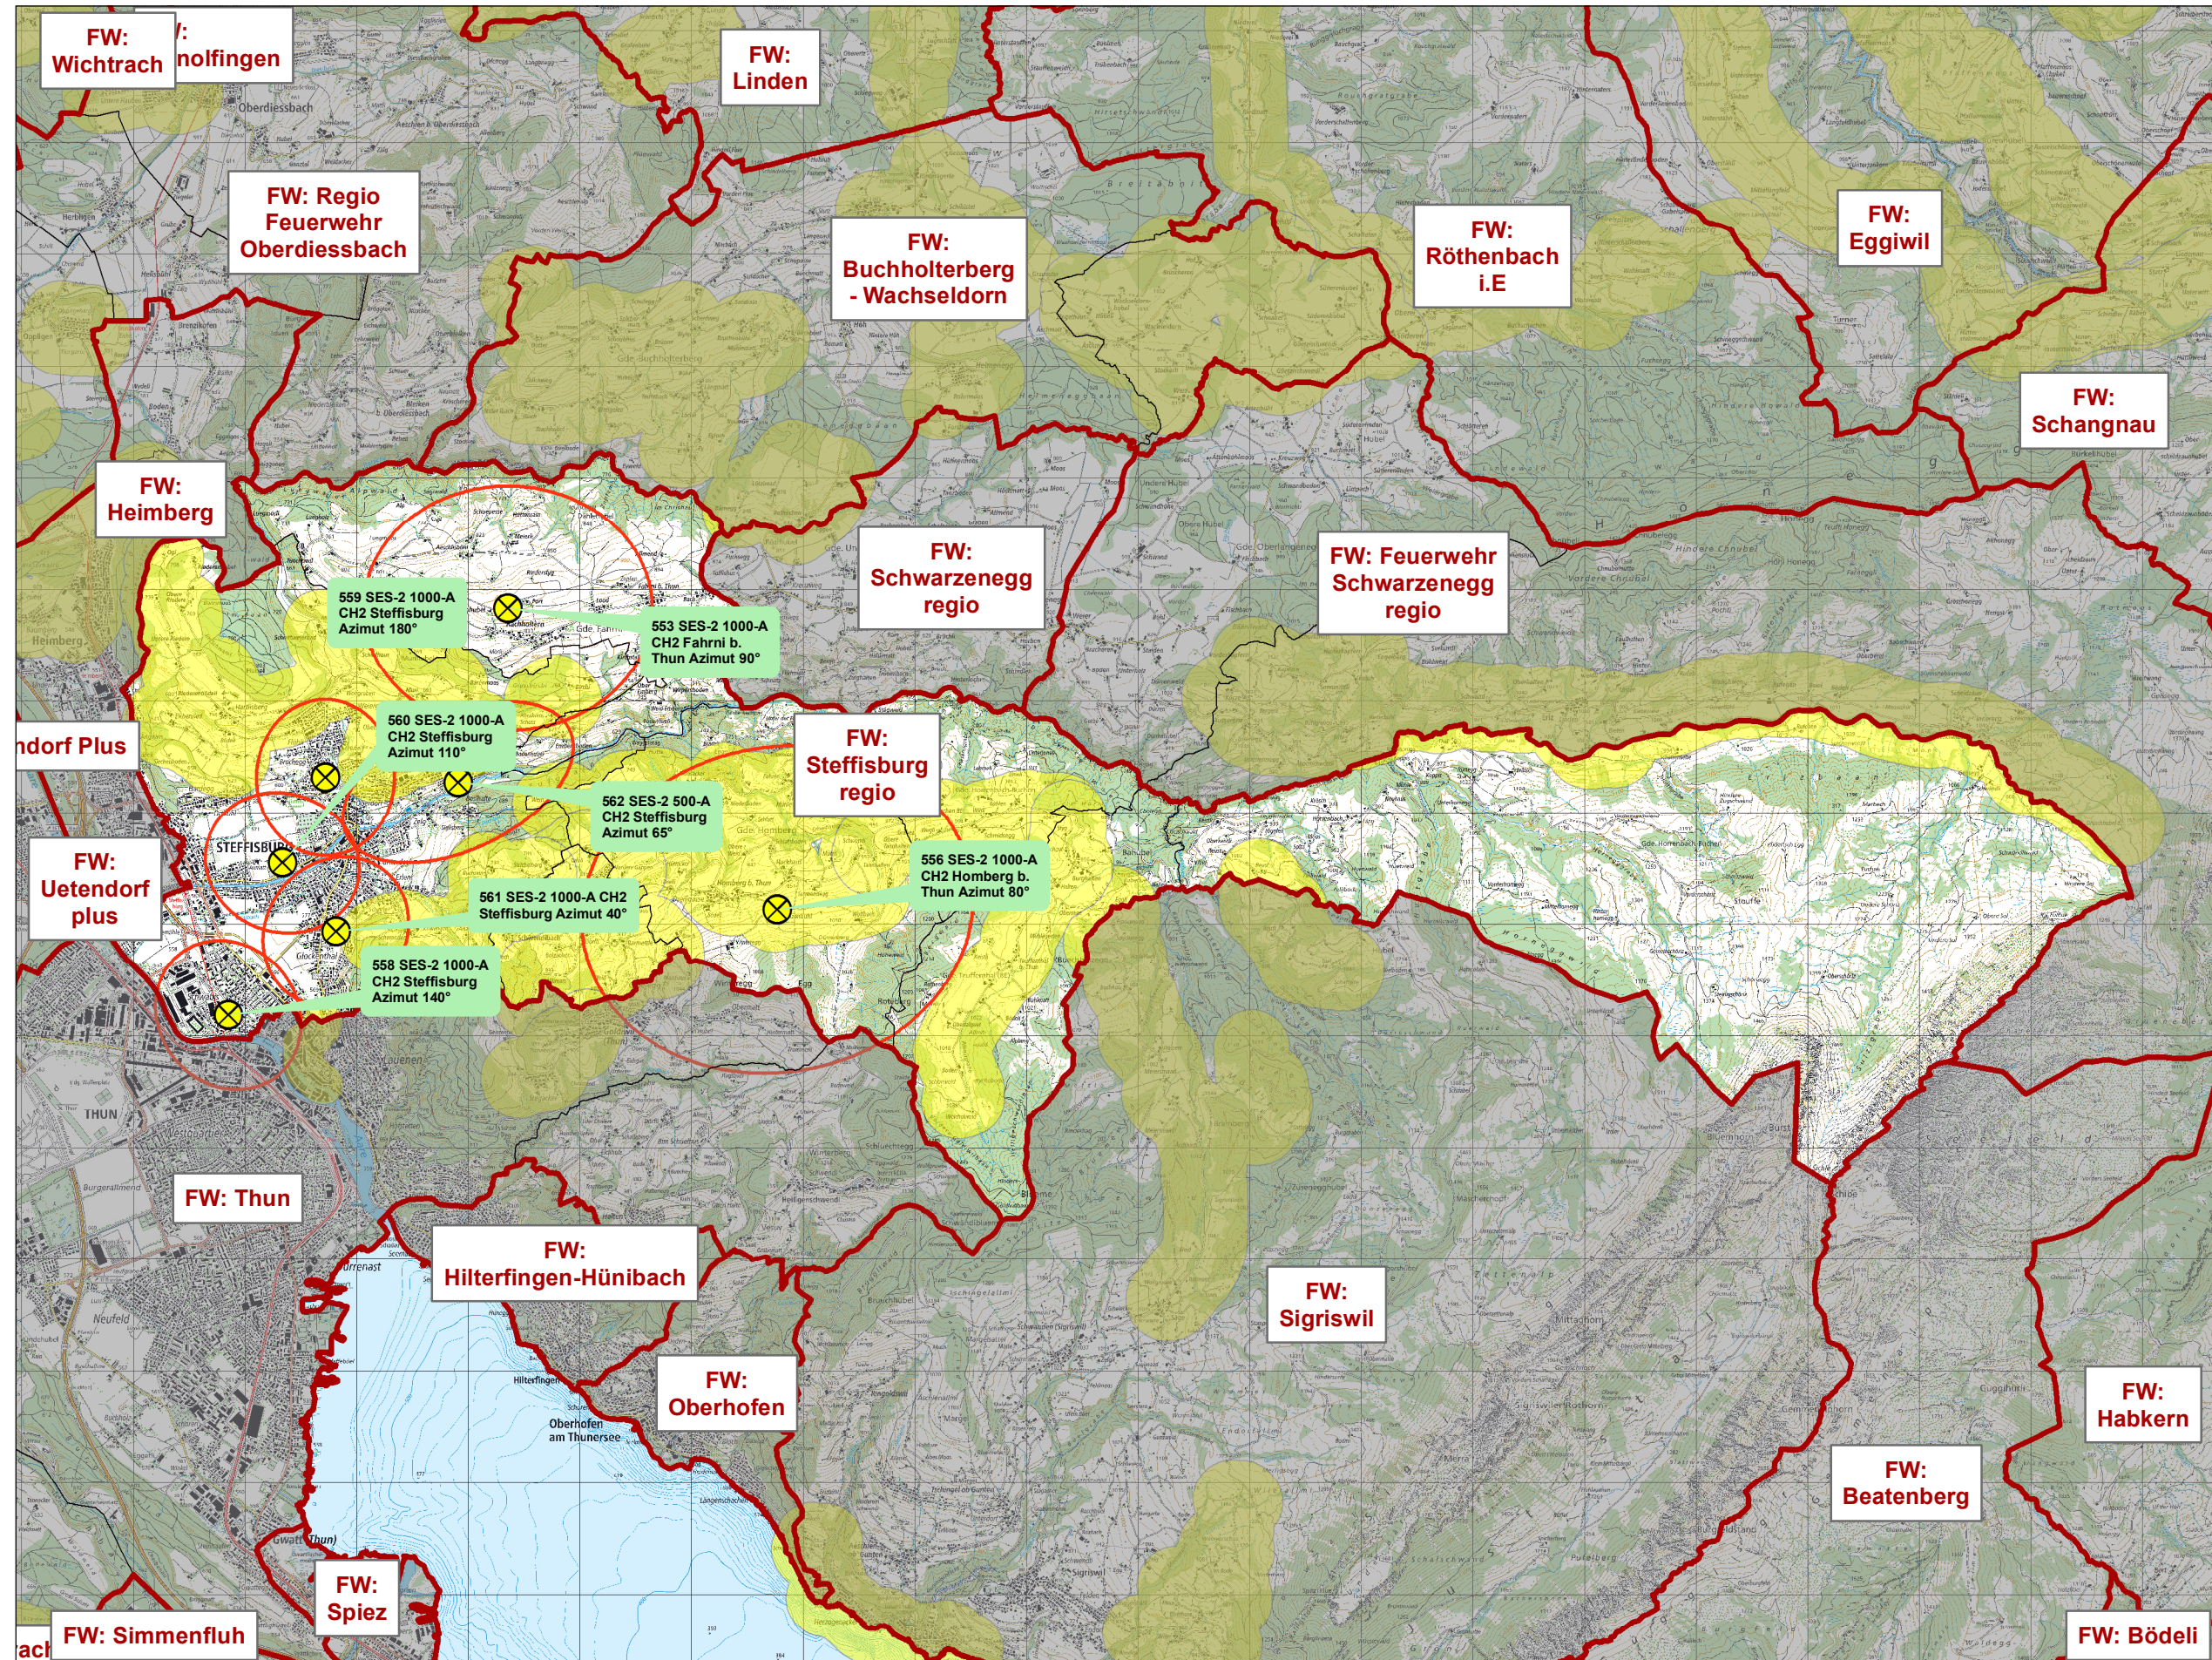

# Sirenenstandorte nach Feuerwehren

## Steffisburg regio

0 1 2 3 4 Kilometer

1:59'000

03.10.2019

### Sirenenübersicht der Feuerwehrregion

Sirenen\_Nr, Ort, Strasse

- 553, Fahrni b. Thun, Port
- 556, Homberg b. Thun, Enzenbühl
- 558, Steffisburg, Schwäbisstrasse
- 559, Steffisburg, Kirchbühlweg
- 560, Steffisburg, Schönauweg
- 561, Steffisburg, Amselweg
- 562, Steffisburg, Gummweg