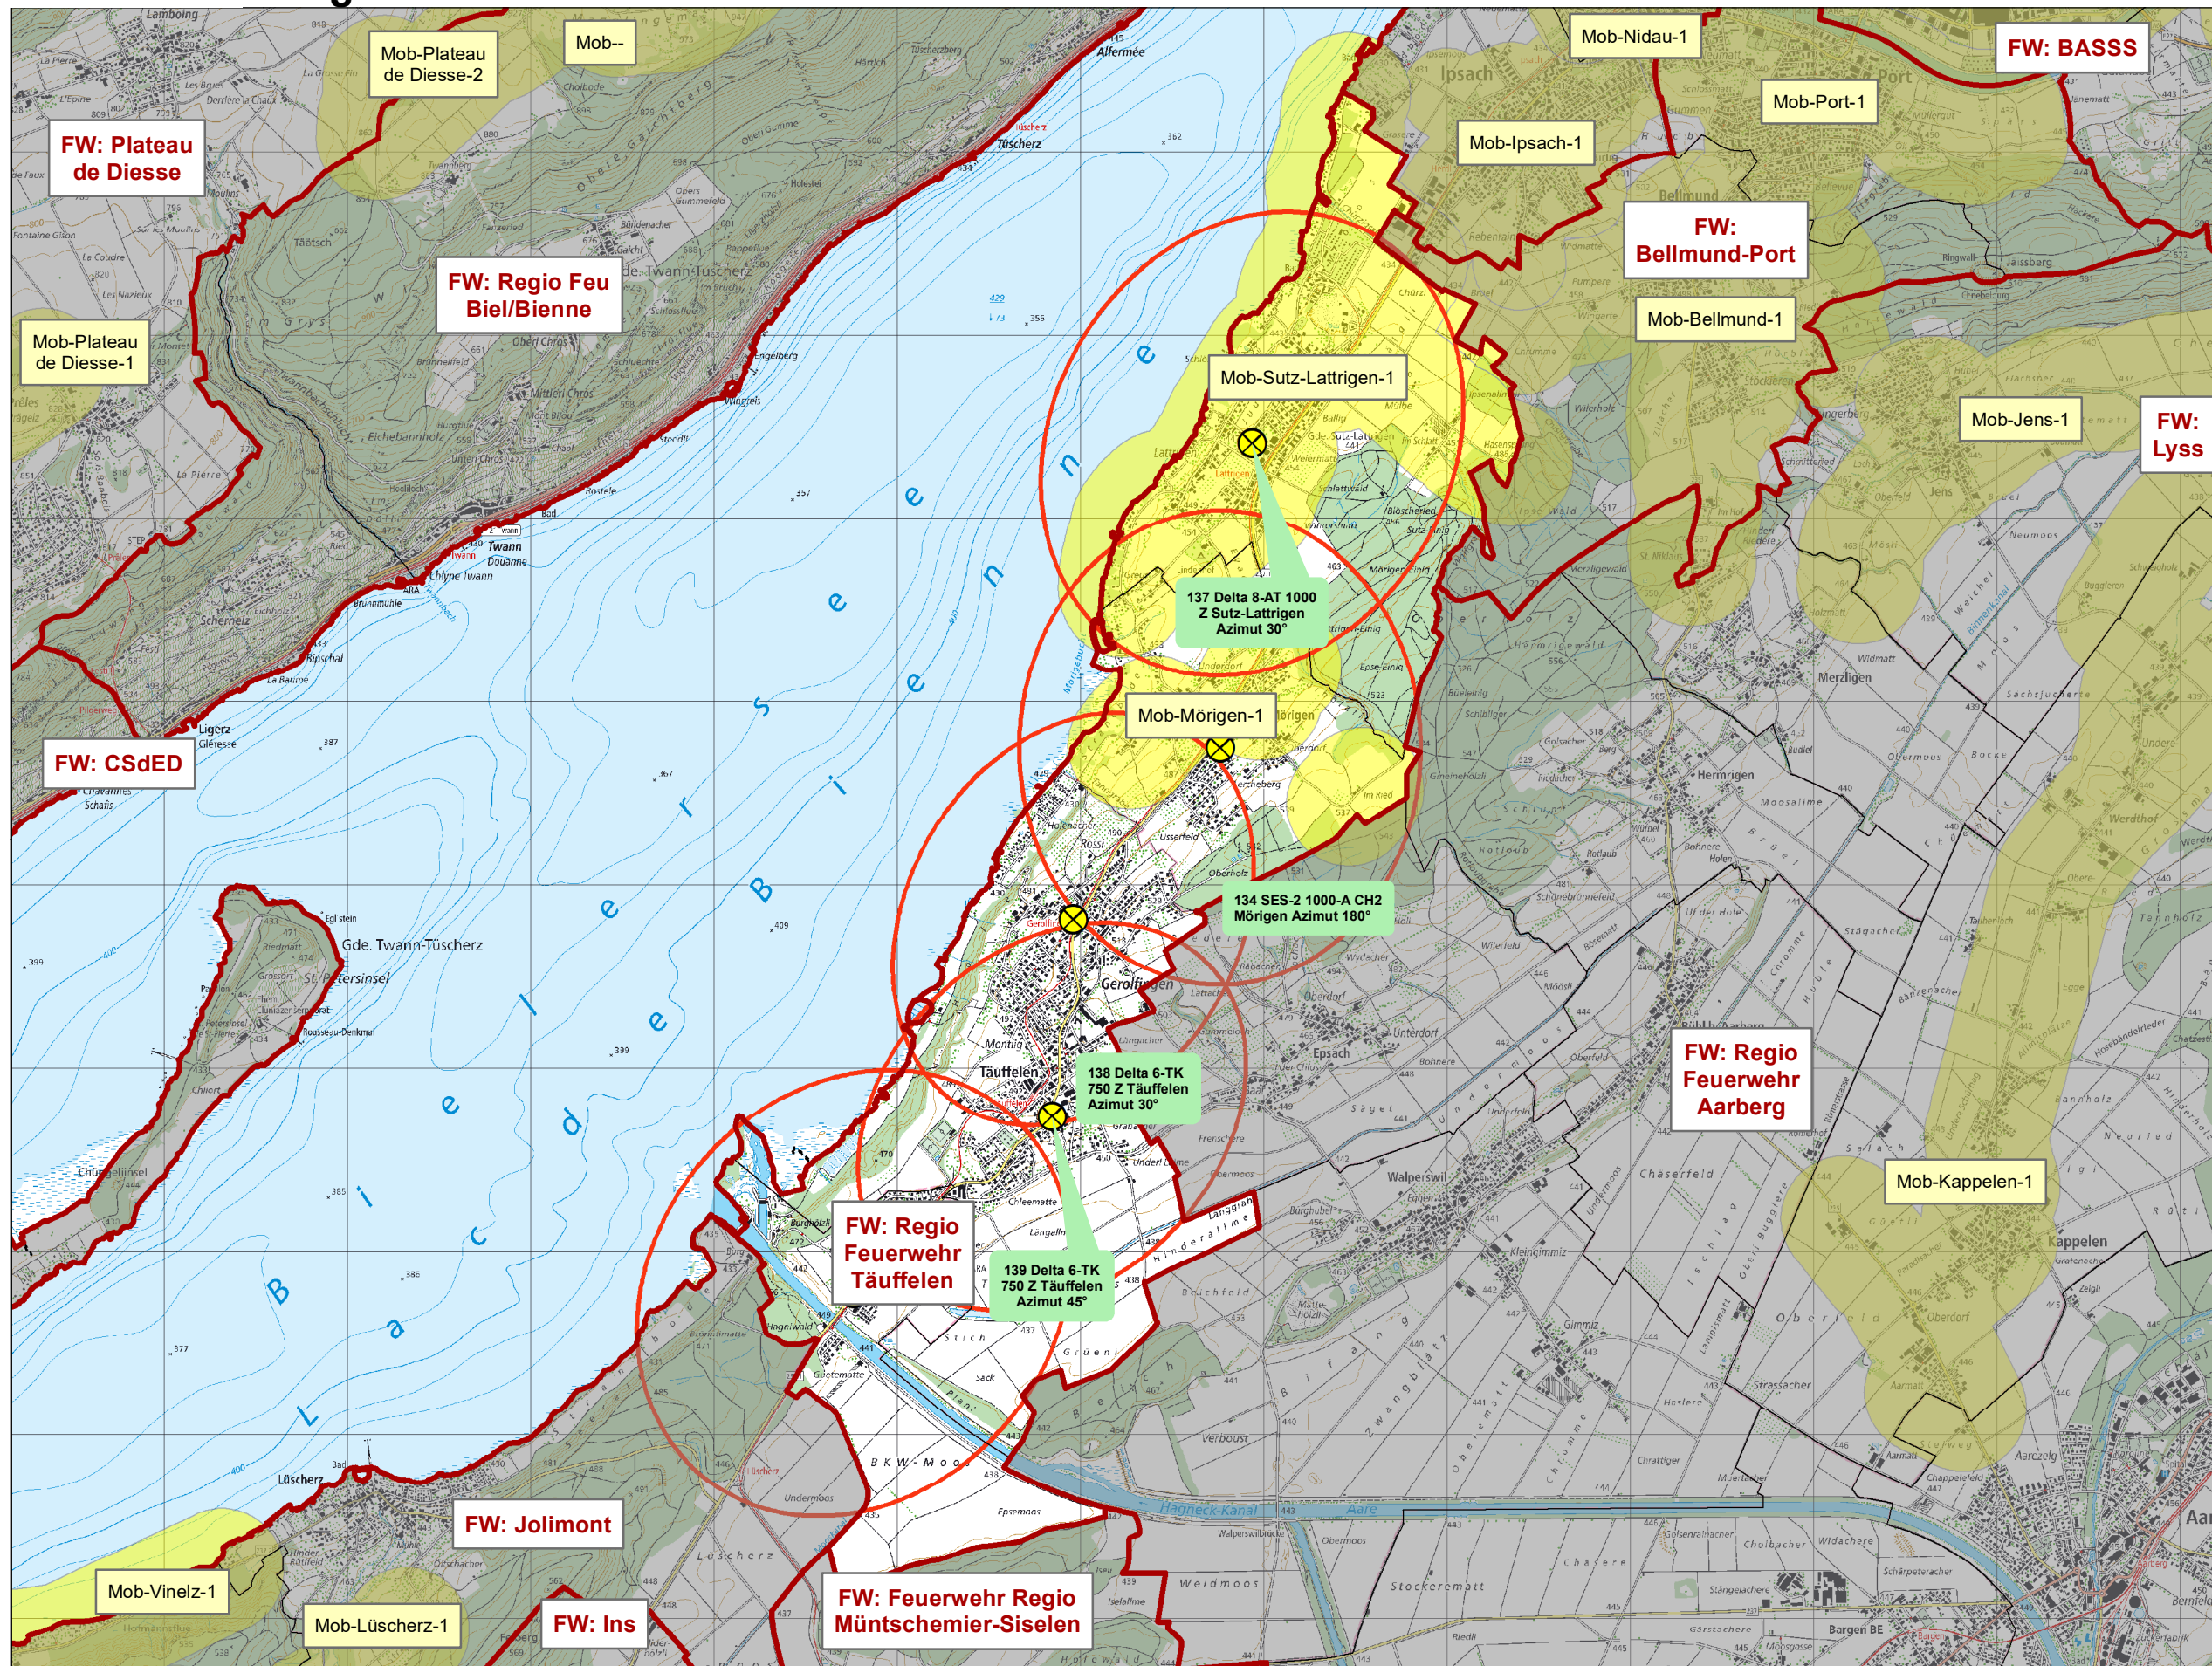

Regio Feuerwehr Täuffelen

Sirenenübersicht der Feuerwehrregion

Sirenen_Nr, Ort, Strasse

- 131, Hagneck, Hauptstrasse
- 134, Möriegen, Schulstrasse
- 137, Sutz-Lattrigen, Schulstrasse
- 138, Täuffelen, Hauptstrasse
- 139, Täuffelen, Hauptstrasse