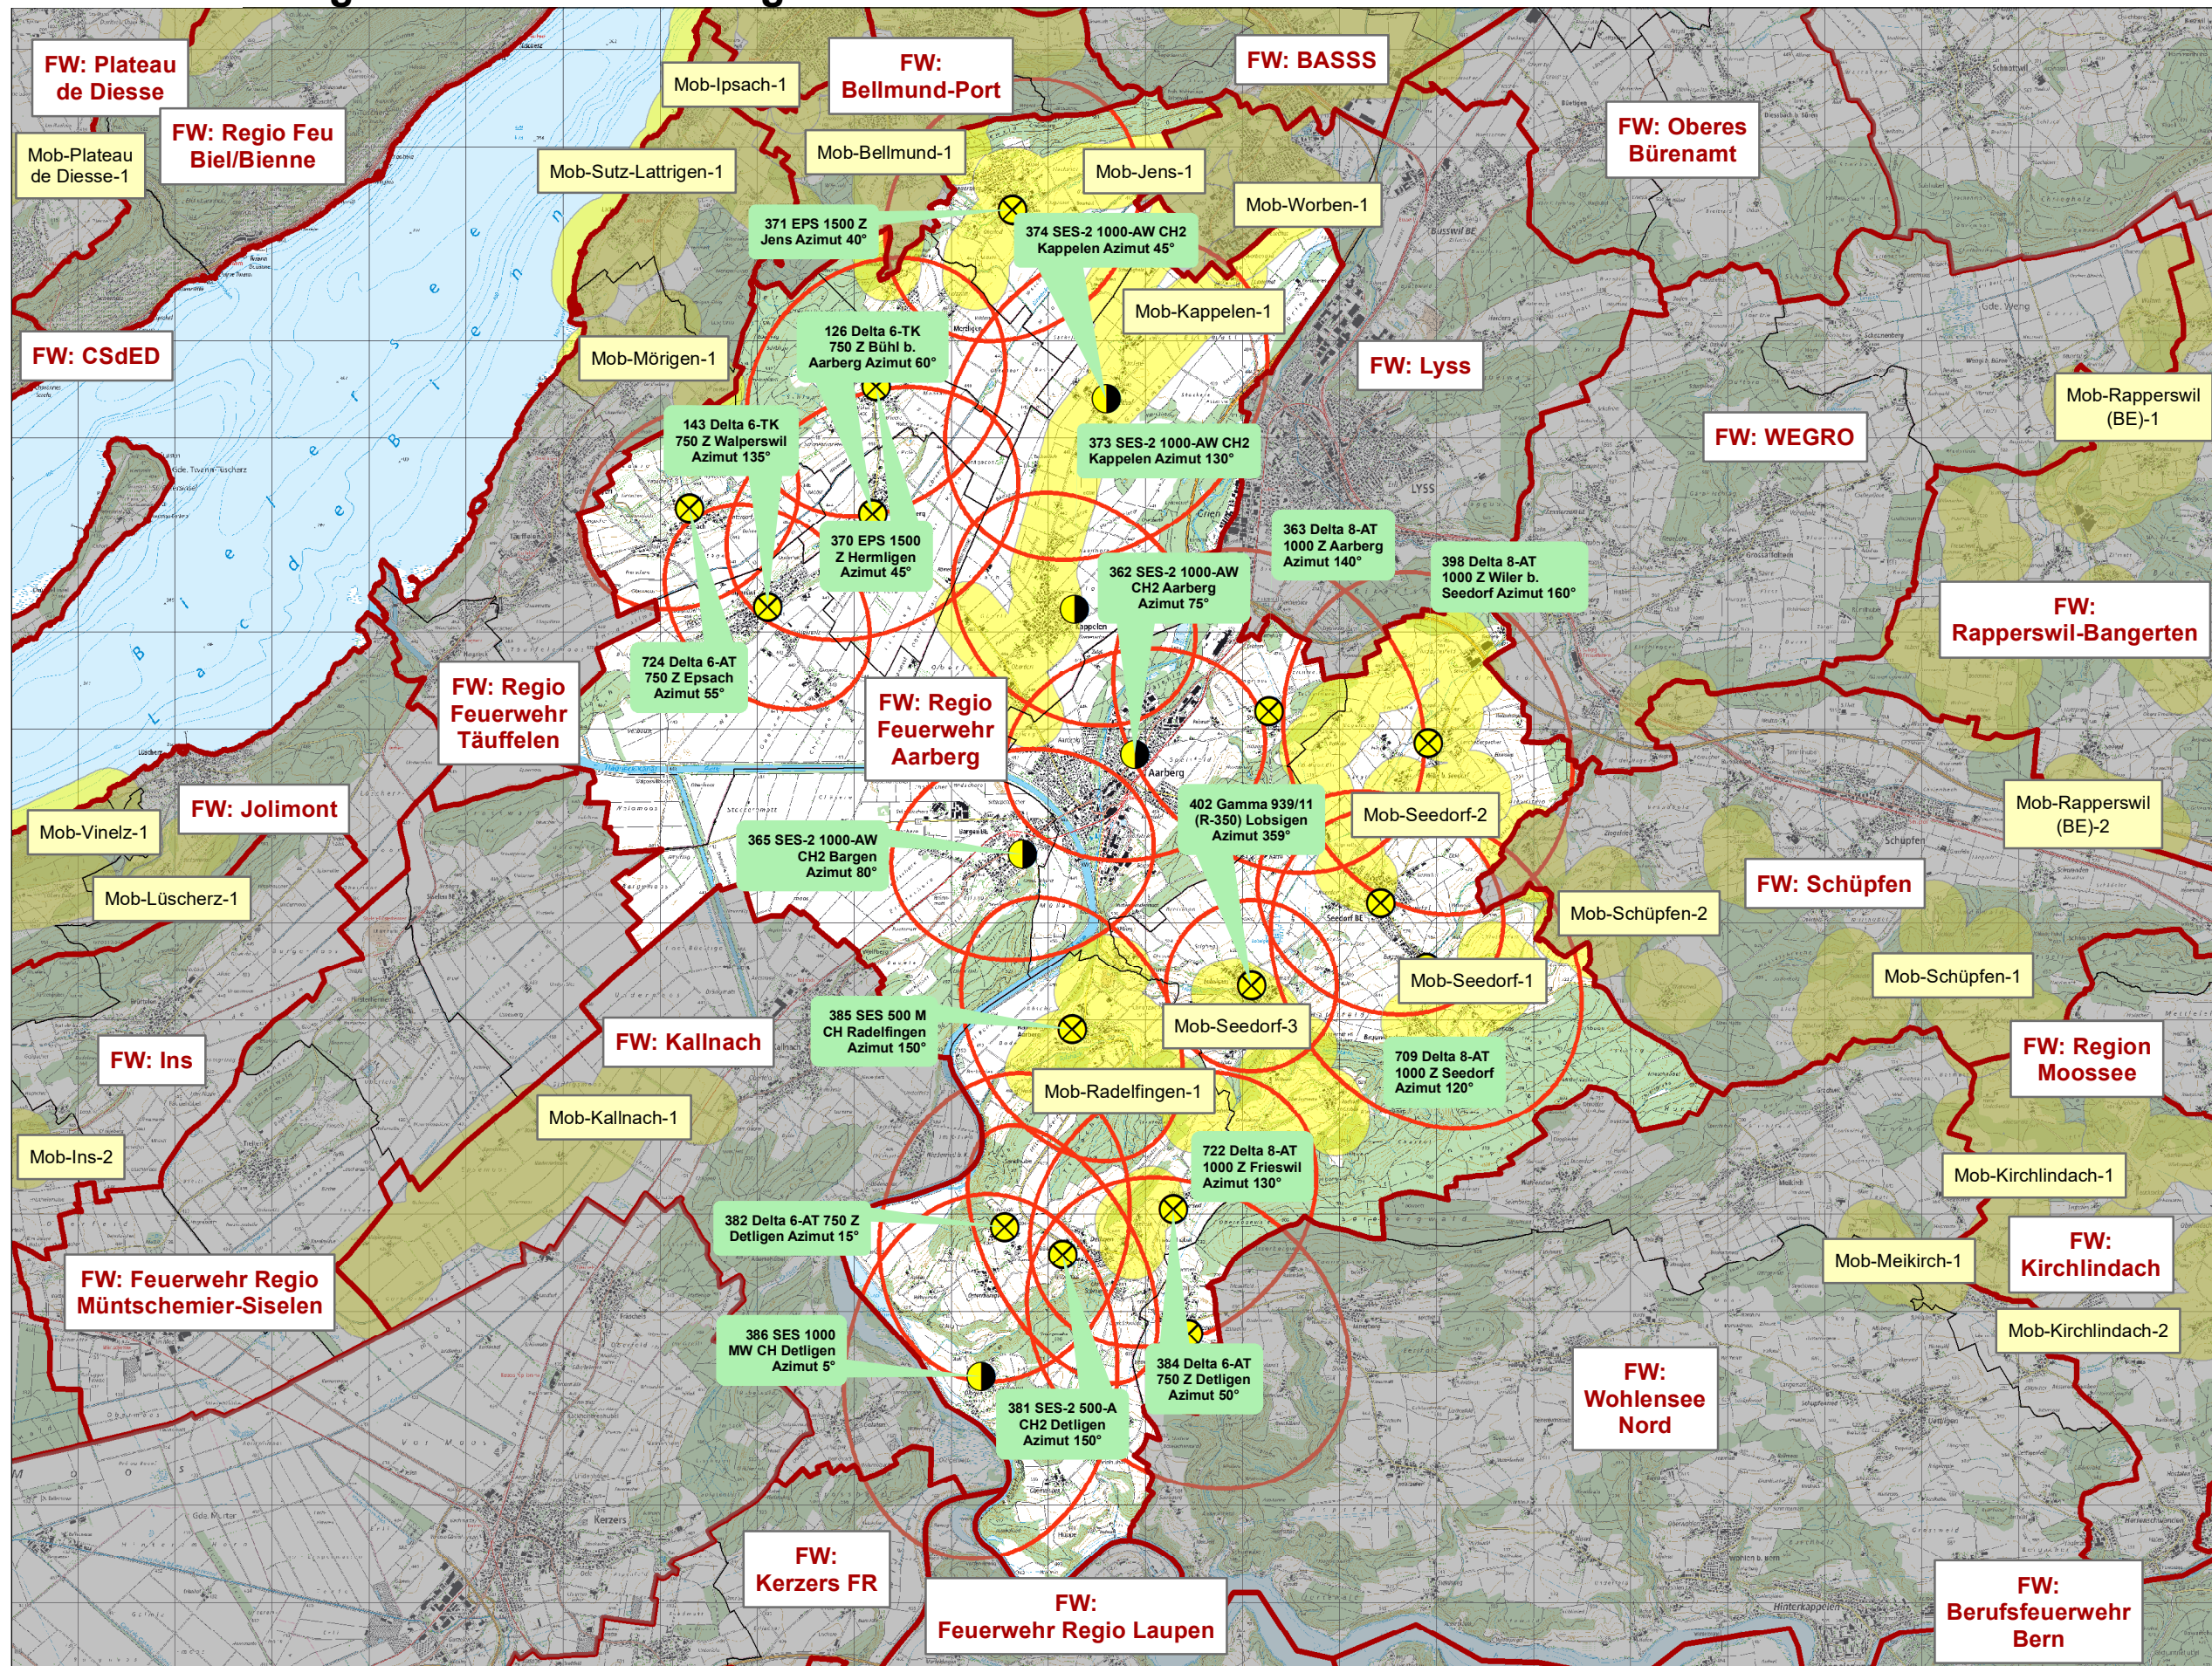

## Regio Feuerwehr Aarberg

### Sirenenübersicht der Feuerwehrregion

Sirenen_Nr, Ort, Strasse
126, Bühl b. Aarberg, Walperswilstrasse
143, Walperswil, Schulweg
362, Aarberg, Lyssstrasse
363, Aarberg, Spins
365, Bargaen, Kirchrain
370, Hermligen, Hauptstrasse
371, Jens, Hinterdorf
373, Kappelen, Schulweg
374, Kappelen, Hauptstrasse
381, Detligen, Bühlstrasse
382, Detligen, Jucher
384, Detligen, Landerswil
385, Radelfingen, Eggenweg
386, Detligen, Oltigen
398, Wiler b. Seedorf, Schulhausstrasse
399, Seedorf, Bernstrasse
402, Lobsigen, Oberdorf
709, Seedorf, Bernstrasse
722, Frieswil, Dorfhausweg
724, Epsach, Oberdorfstrasse