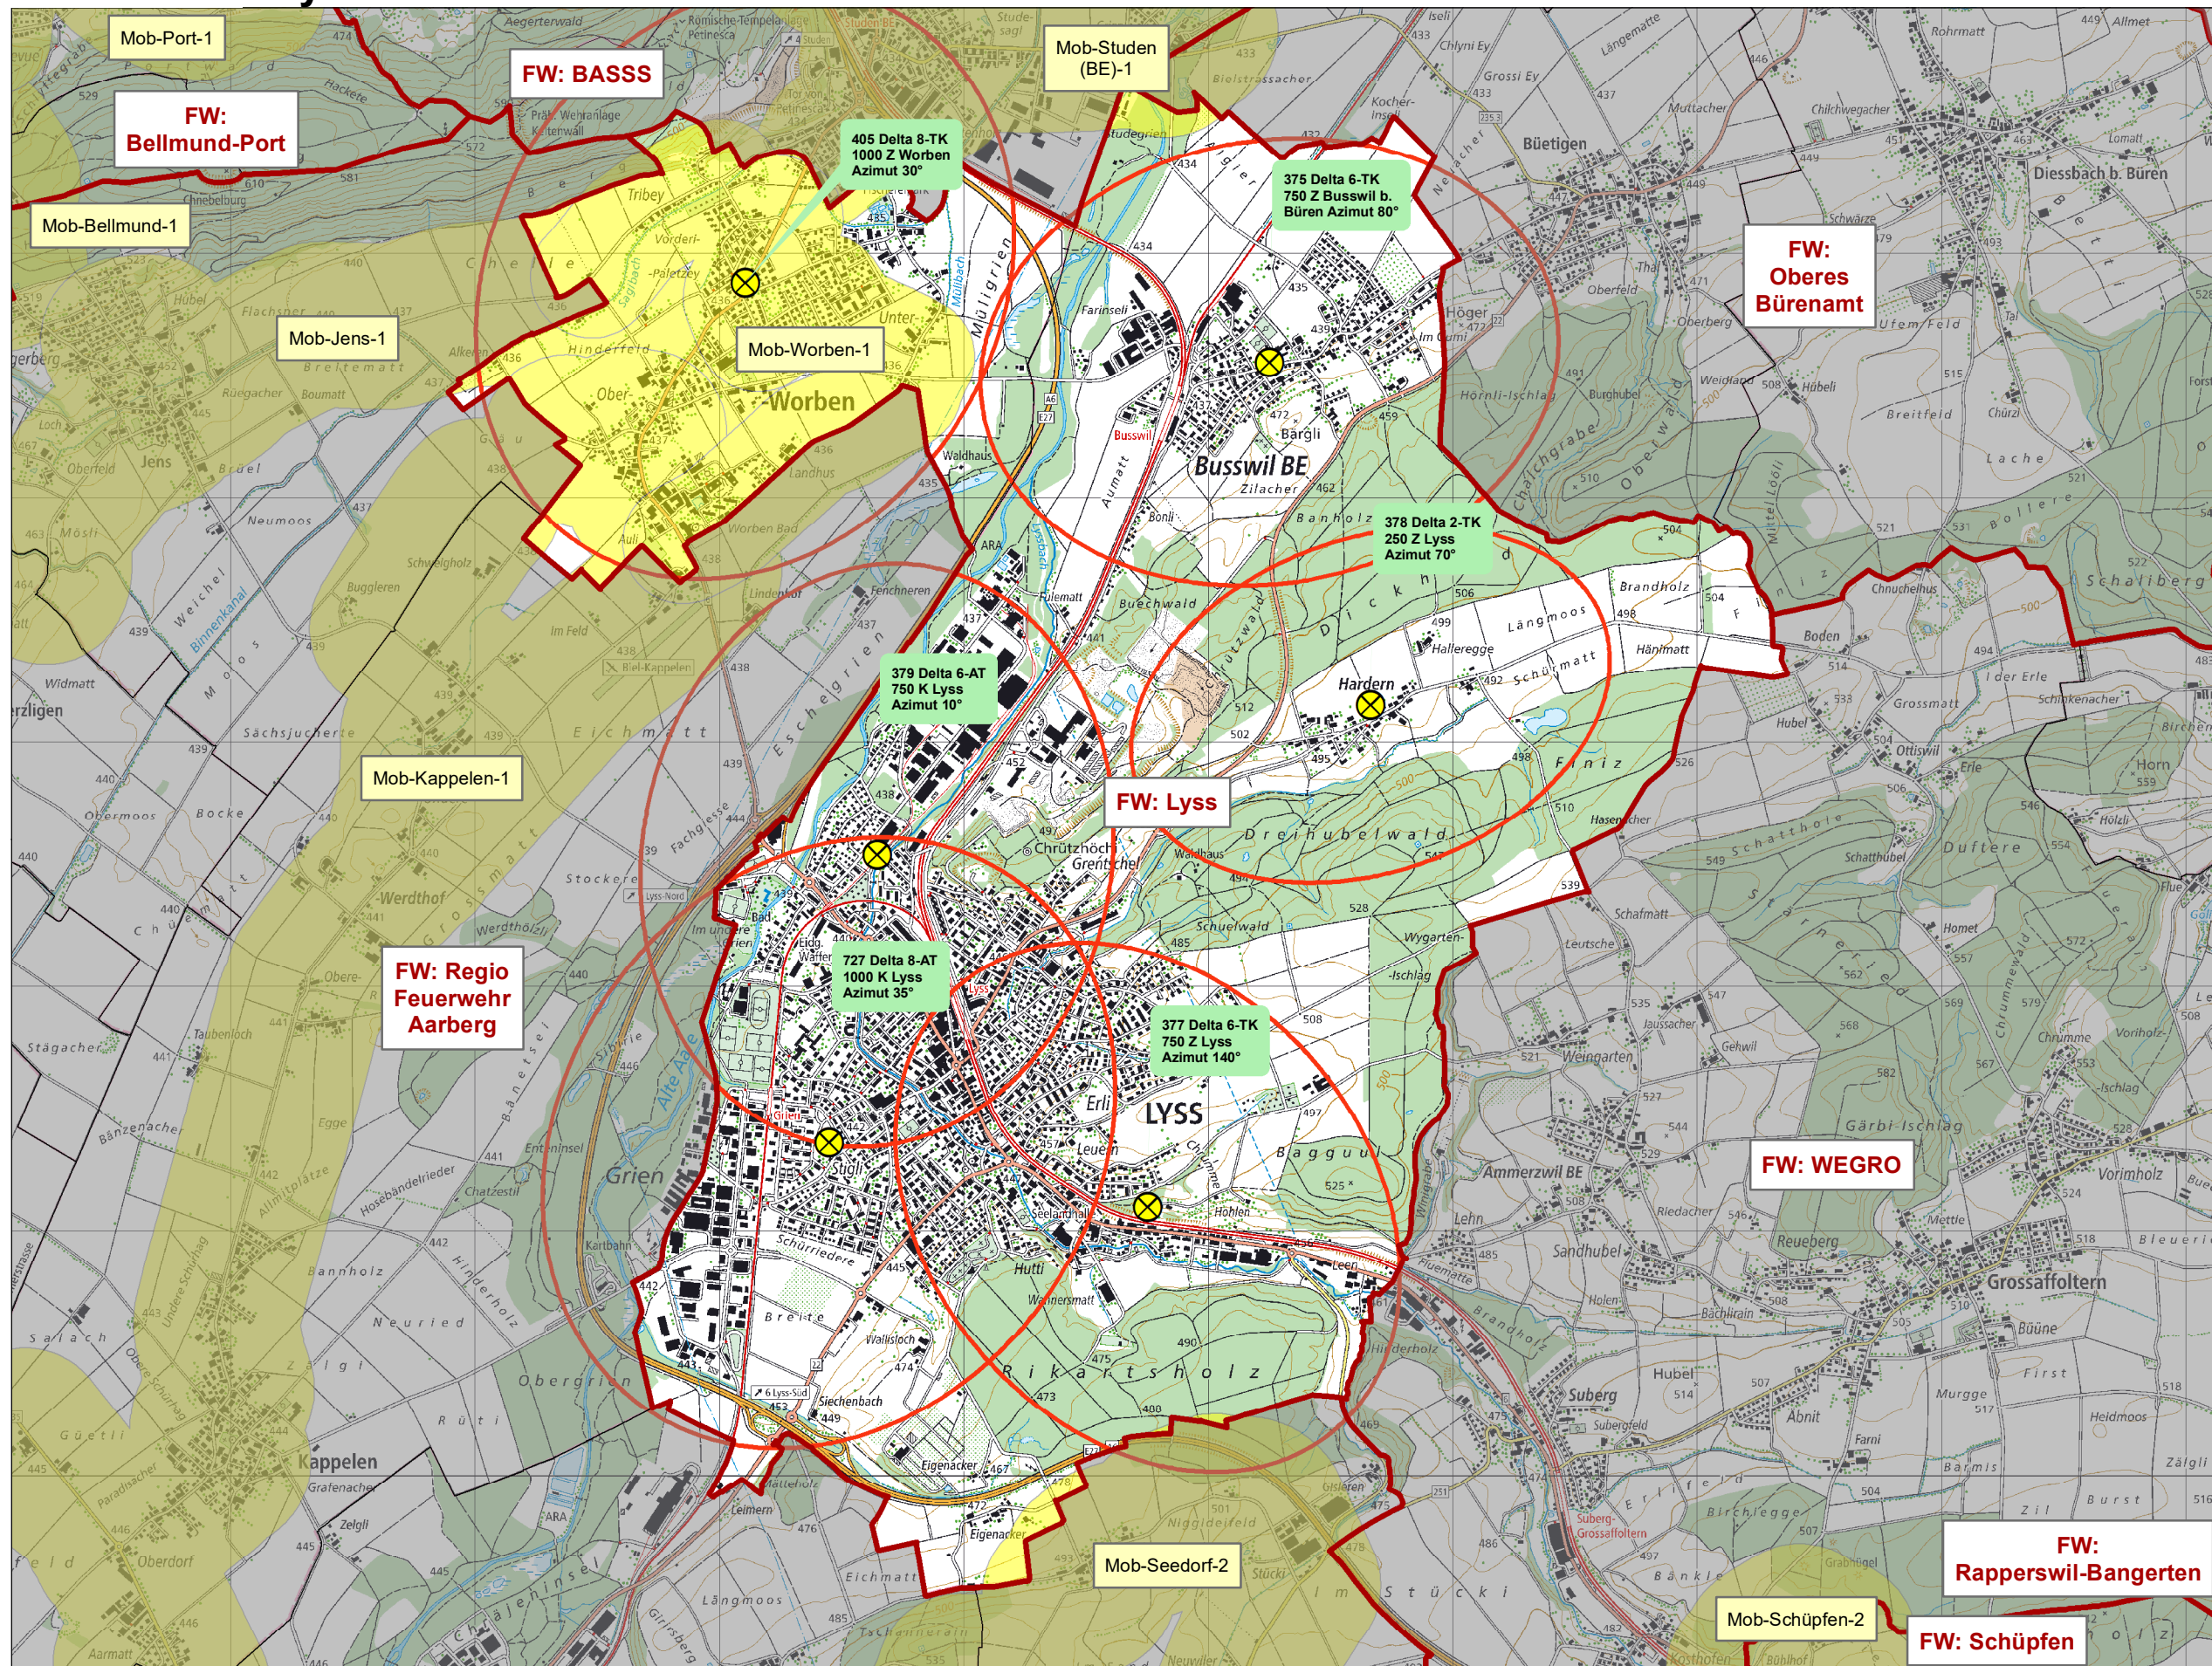

Sirenenstandorte nach Feuerwehren

Lyss

Sirenenübersicht der Feuerwehrregion

Sirenen_Nr, Ort, Strasse

- 375, Busswil b. Büren, Bahnhofstrasse
- 377, Lyss, Rebenweg
- 378, Lyss, Hardern
- 379, Lyss, Schachenweg
- 405, Worben, Bielstrasse
- 727, Lyss, Kappelenstrasse