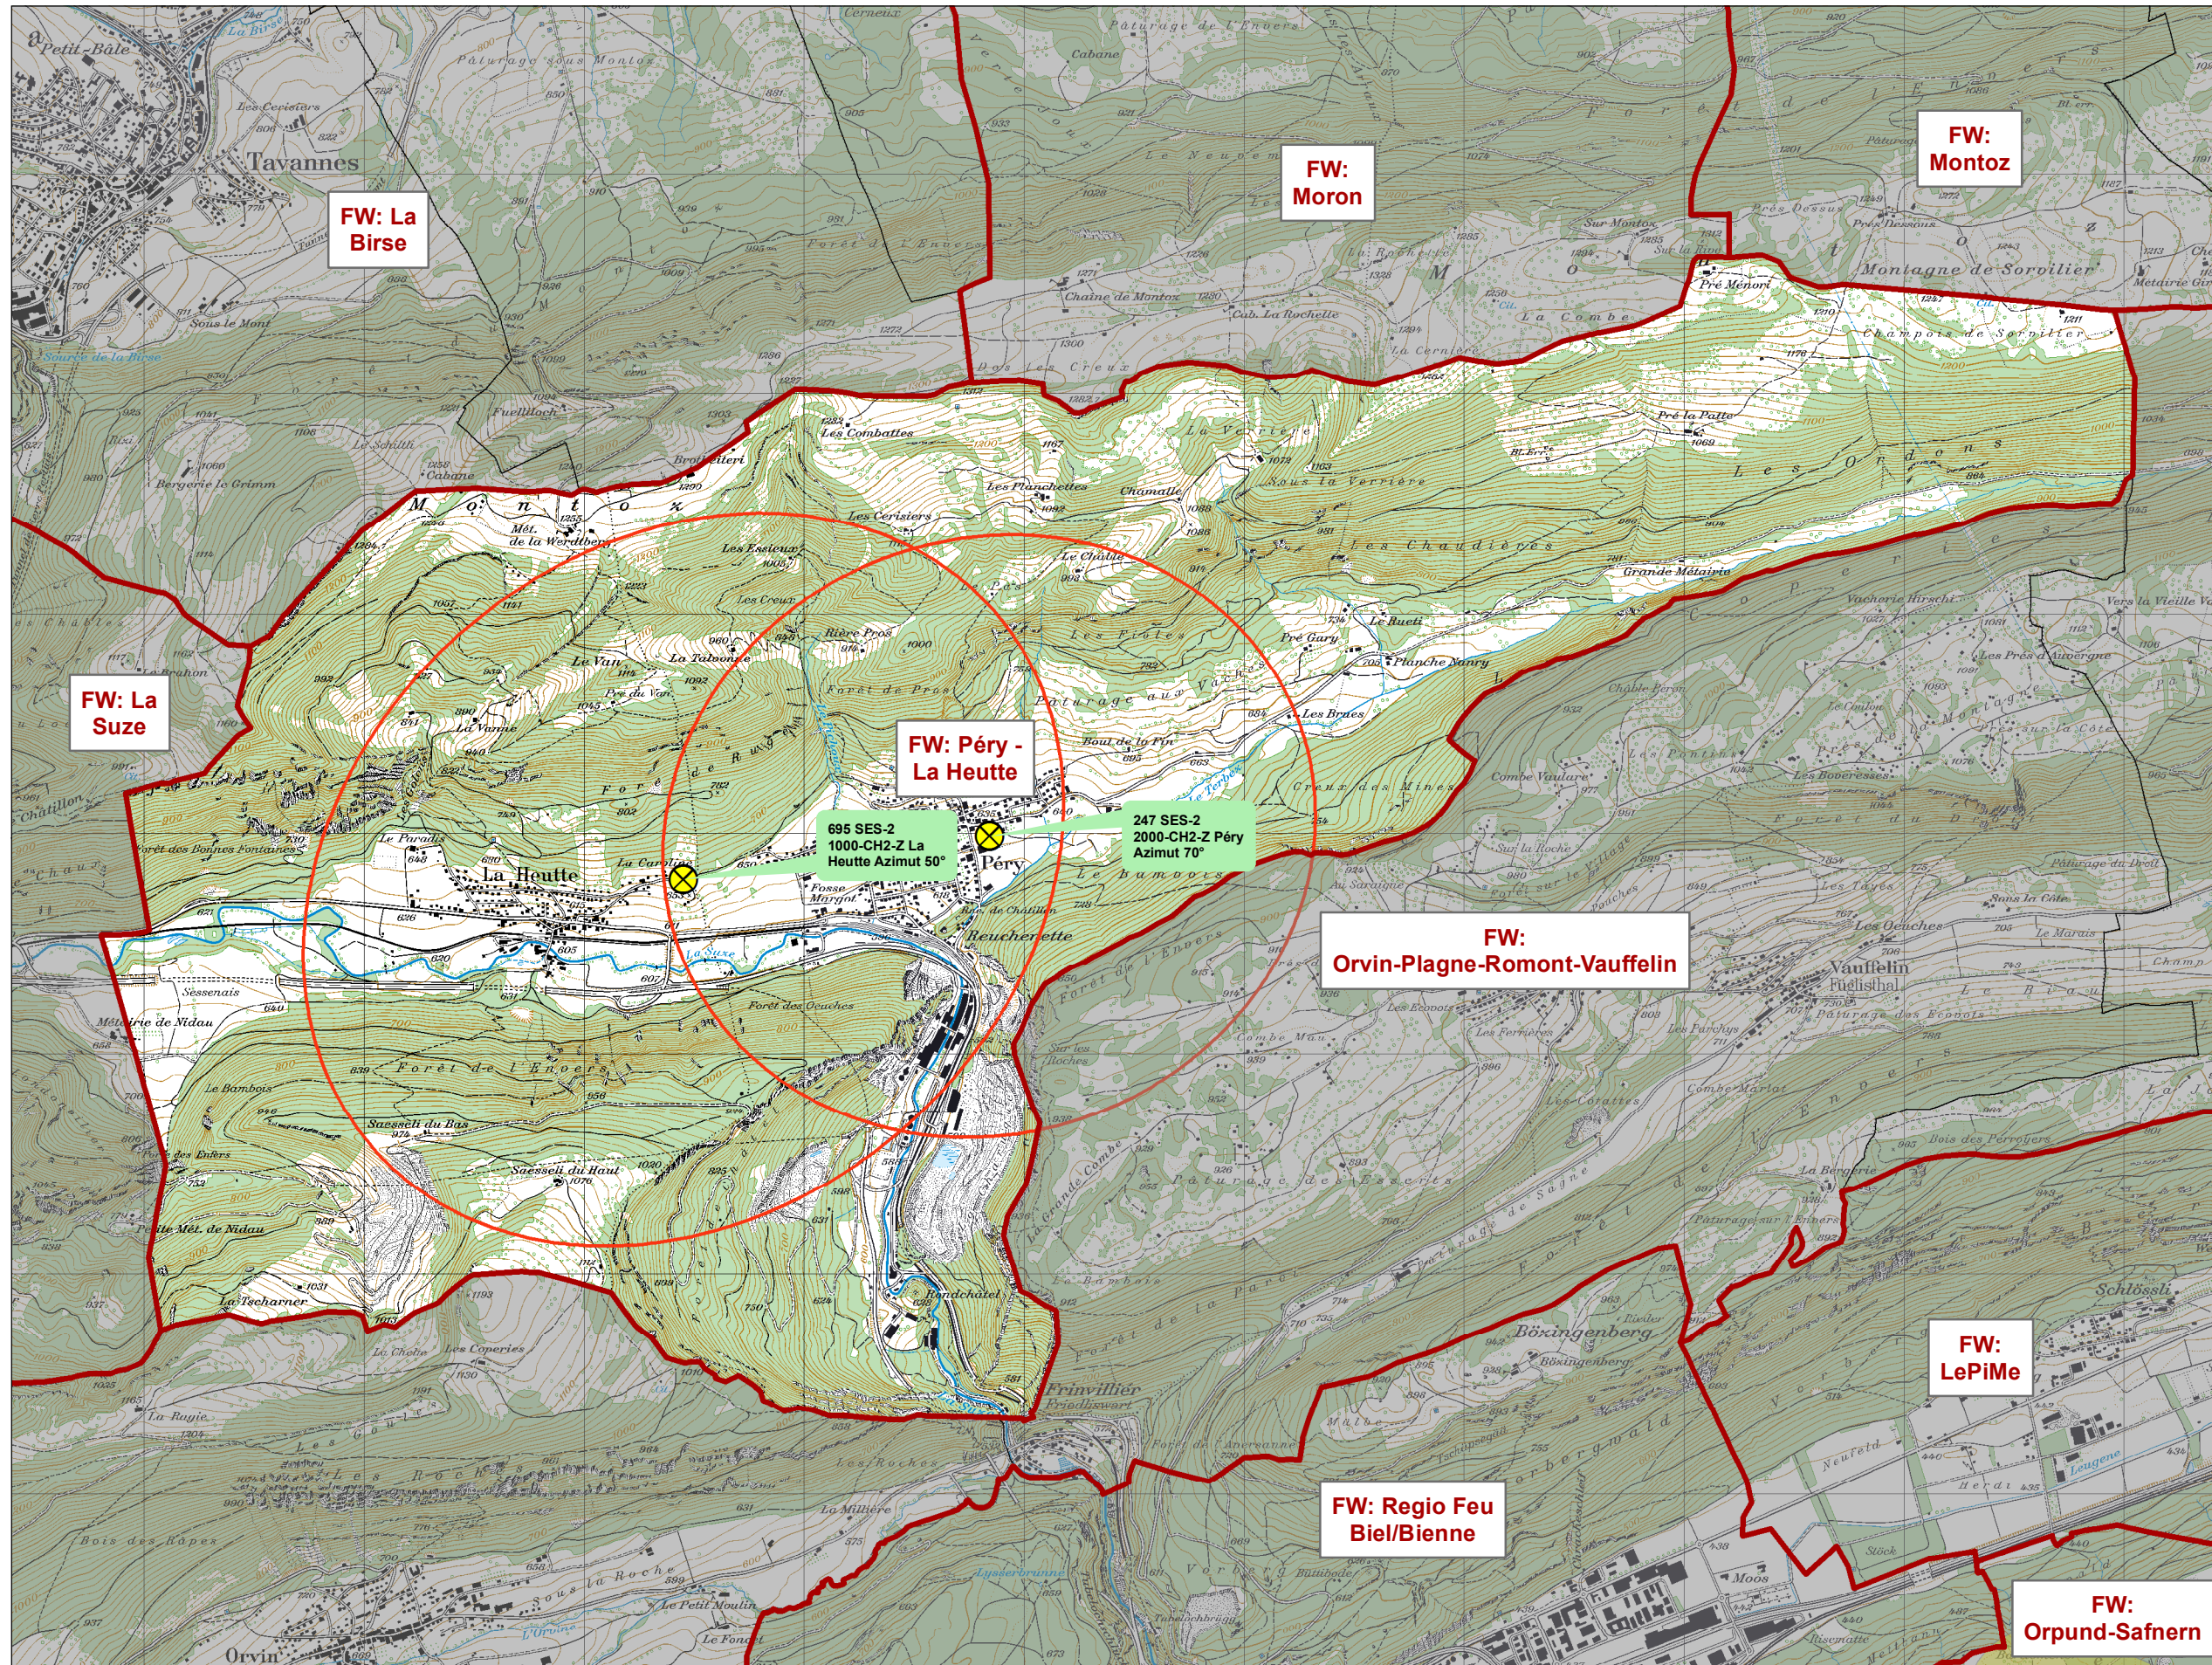

Sirenenstandorte nach Feuerwehren

Péry - La Heutte

0 0.55 1.1 1.65 2.2 Kilometer

1:30'000

03.10.2019

Sirenenübersicht der Feuerwehrregion

Sirenen_Nr, Ort, Strasse

- 247, Péry, Rue de Collège
- 695, La Heutte, Chemin du Collège