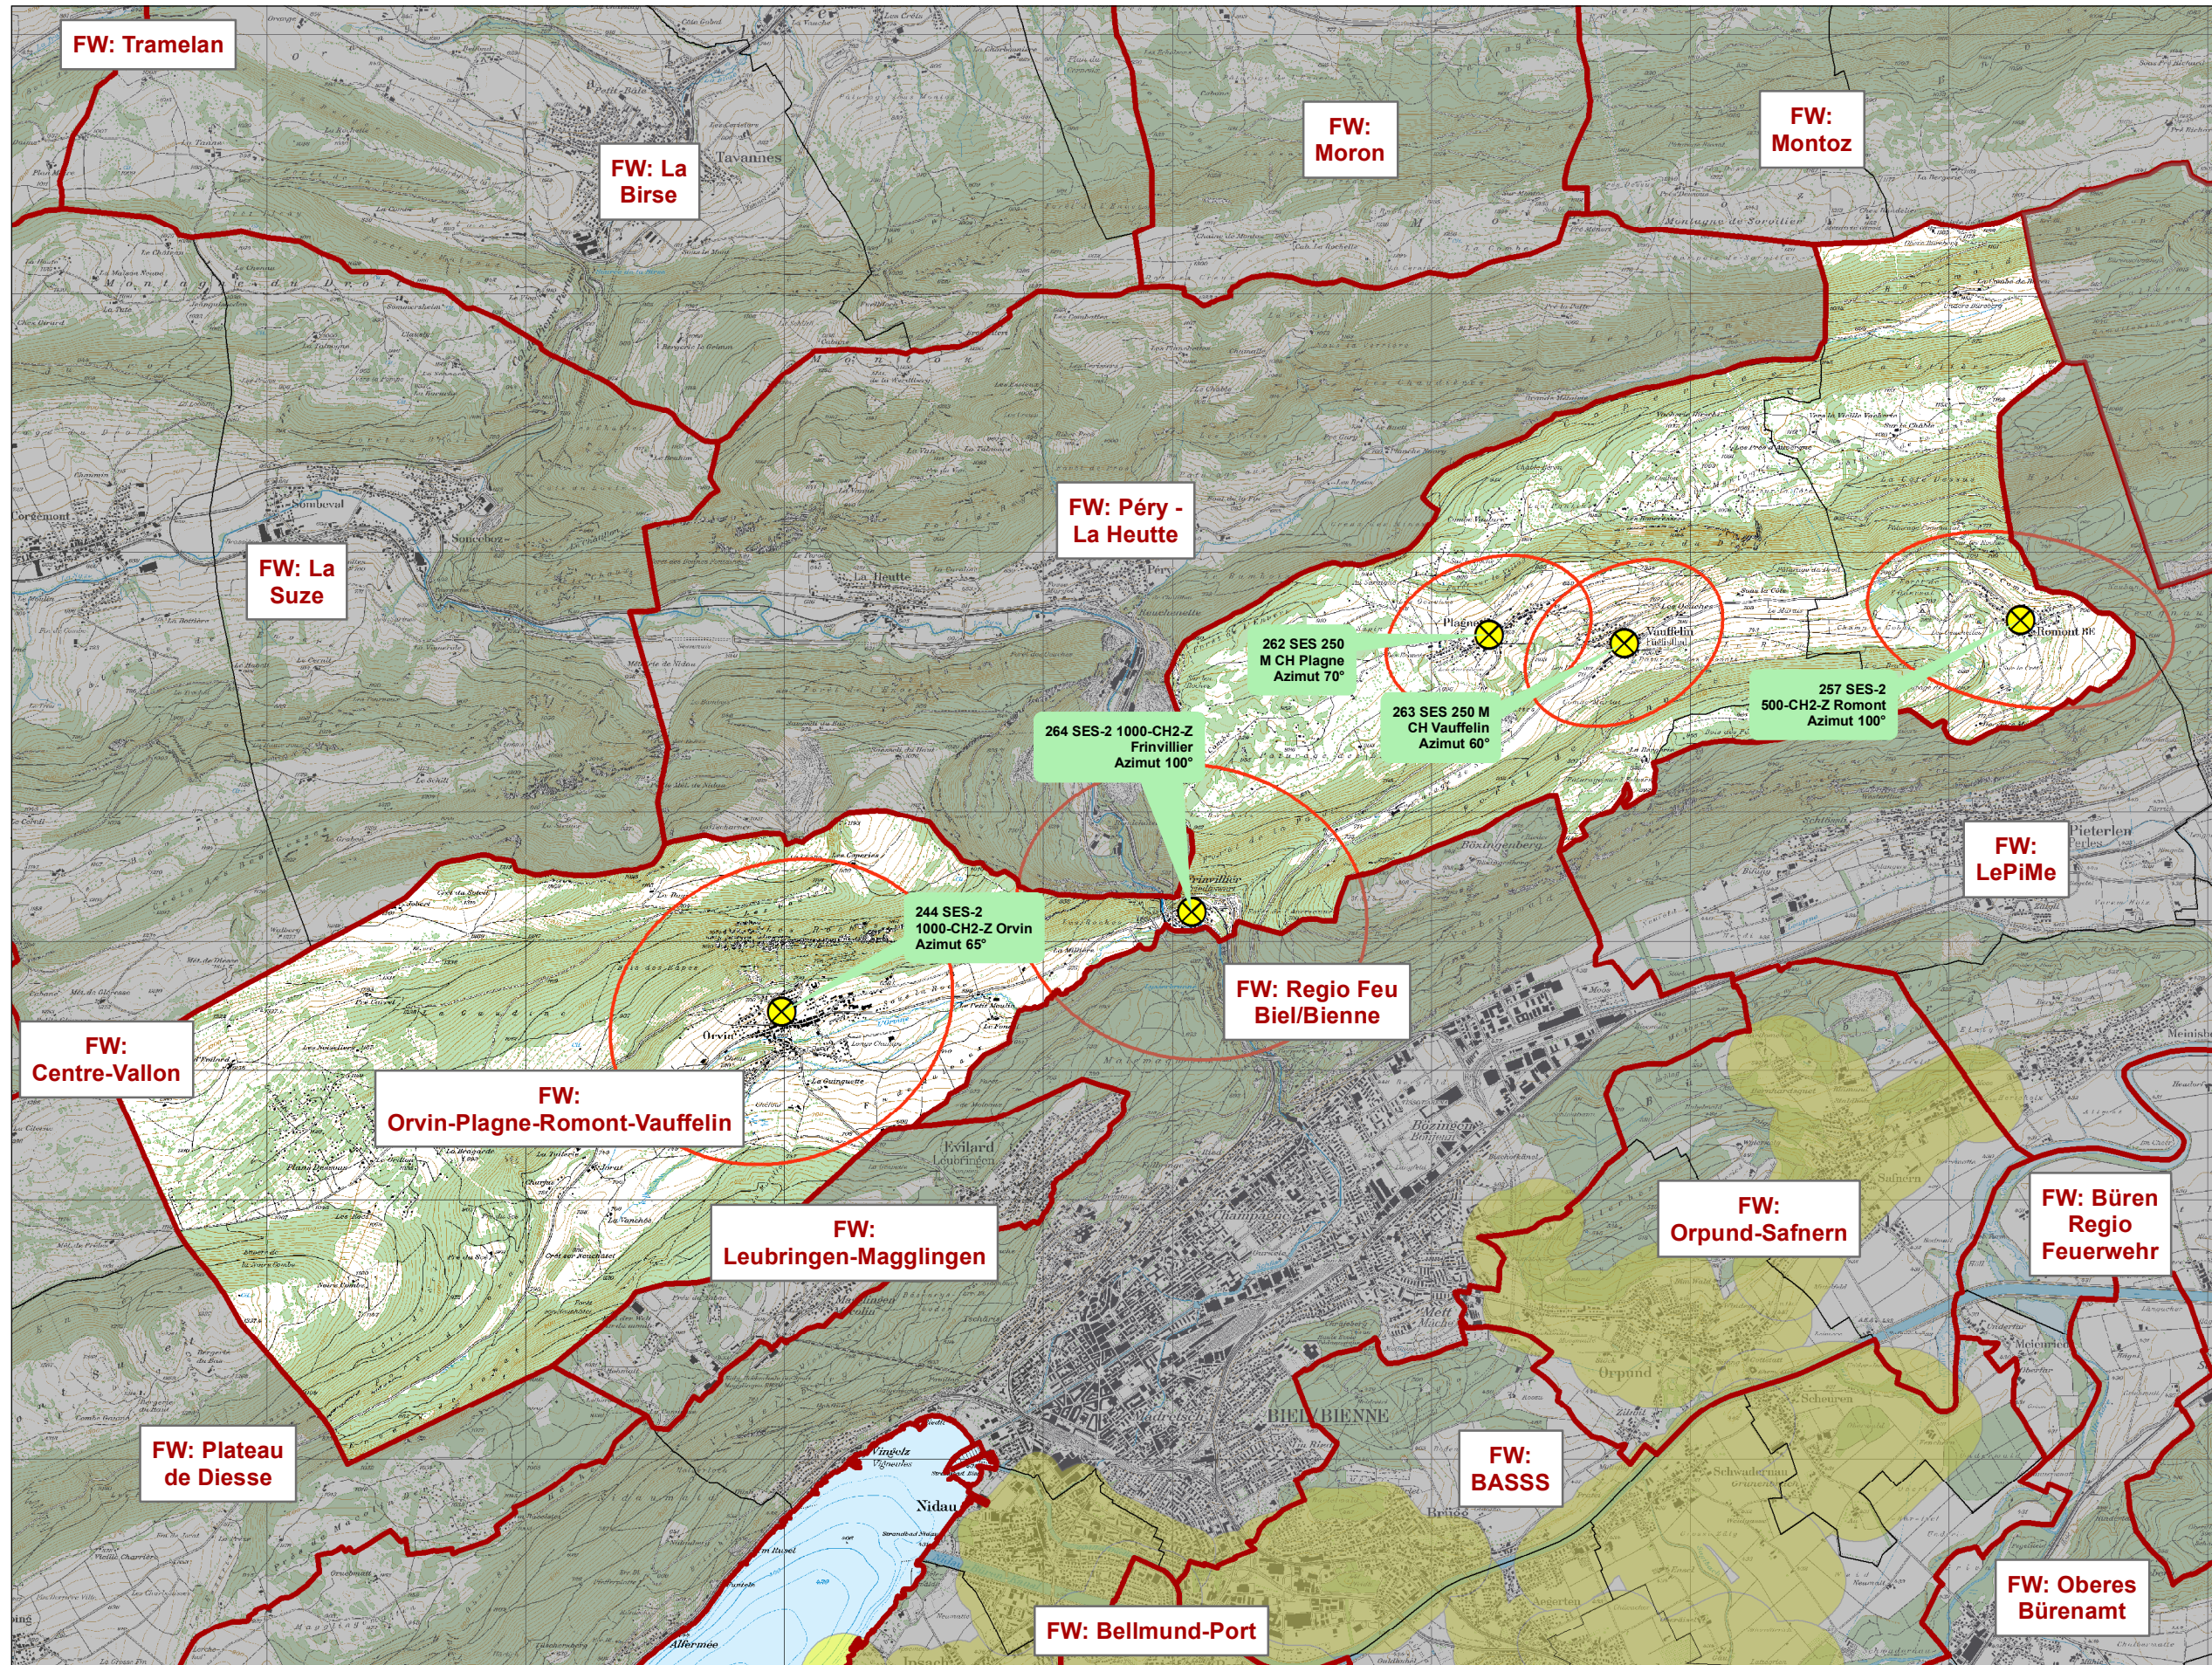

Sirenenstandorte nach Feuerwehren

Orvin-Plagne-Romont-Vauffelin

0 0.95 1.9 2.85 3.8 Kilometer

1:51'000

03.10.2019

Sirenenübersicht der Feuerwehrregion

Sirenen_Nr, Ort, Strasse

- 244, Orvin, La Charrière
- 257, Romont, Route Principale
- 262, Plagne, Haut du Village
- 263, Vauffelin, Place du Village
- 264, Frinvillier, Chemin de l'Ecole