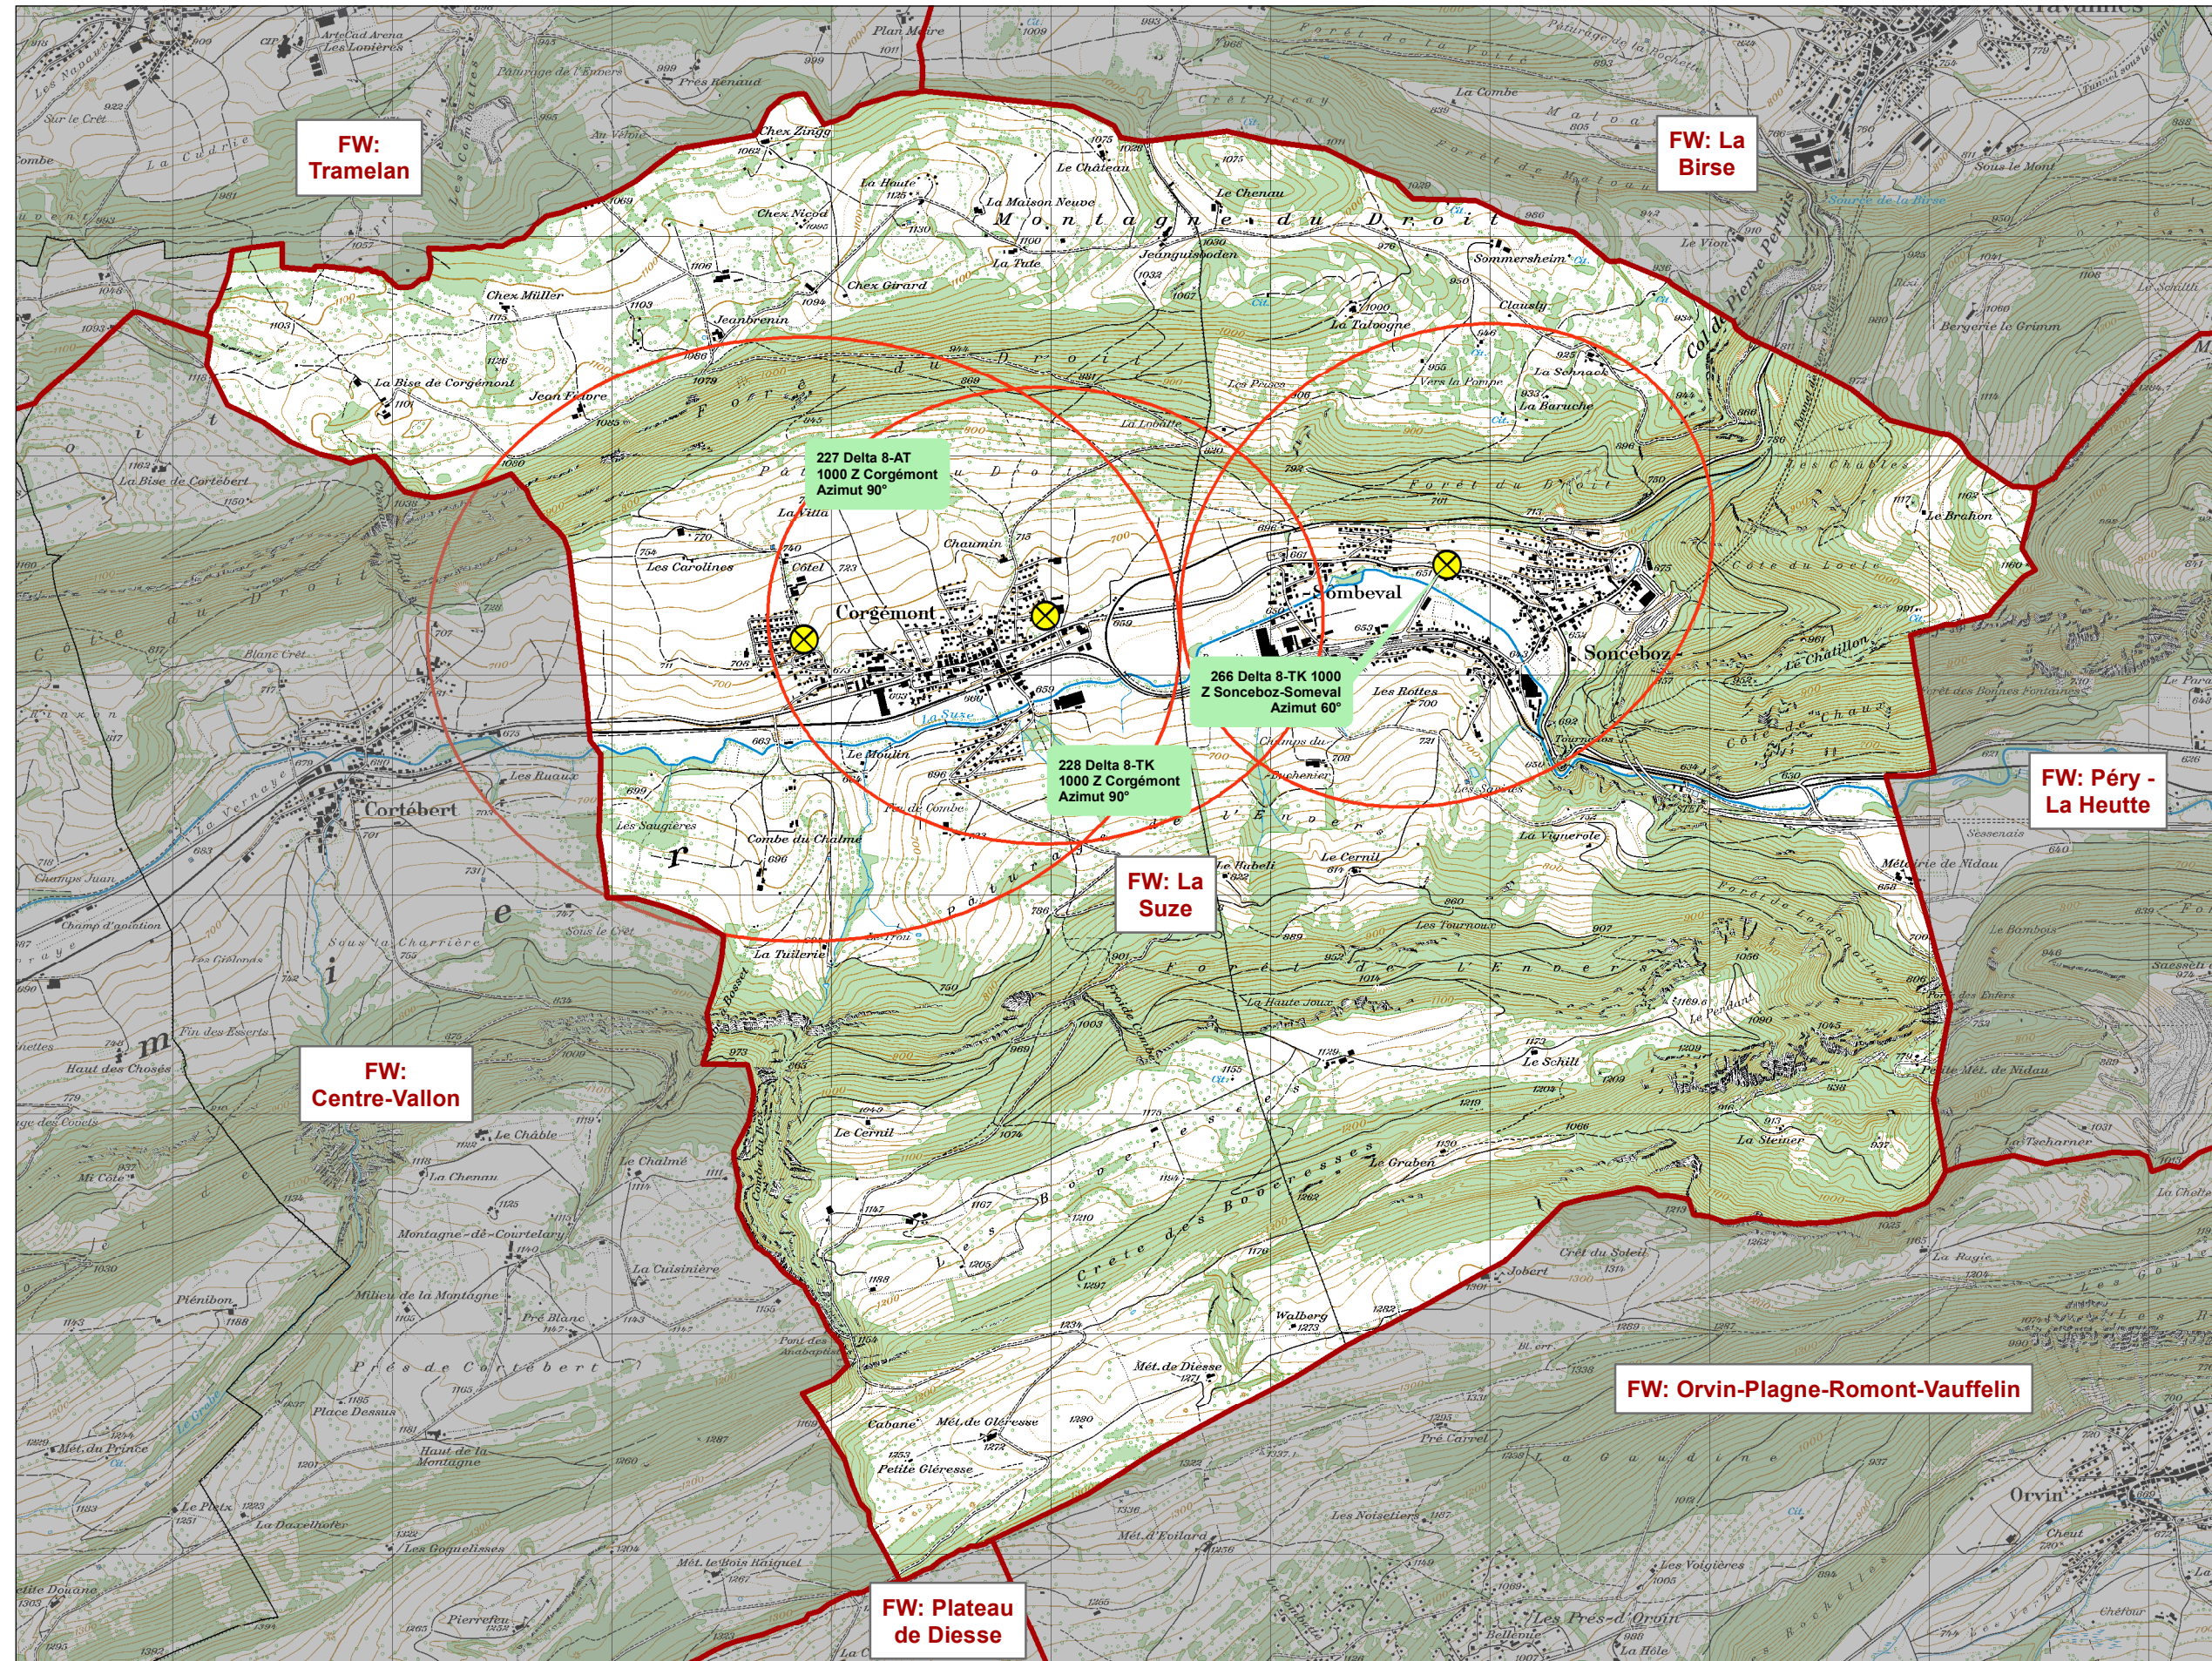

Sirenenstandorte nach Feuerwehren

La Suze

0 0.55 1.1 1.65 2.2 Kilometer

1:30'000

03.10.2019

Sirenenübersicht der Feuerwehrregion

Sirenen_Nr, Ort, Strasse

- 227, Corgémont, Côtel
- 228, Corgémont, Rue des Collèges
- 266, Sonceboz-Someval, Rue du Collège