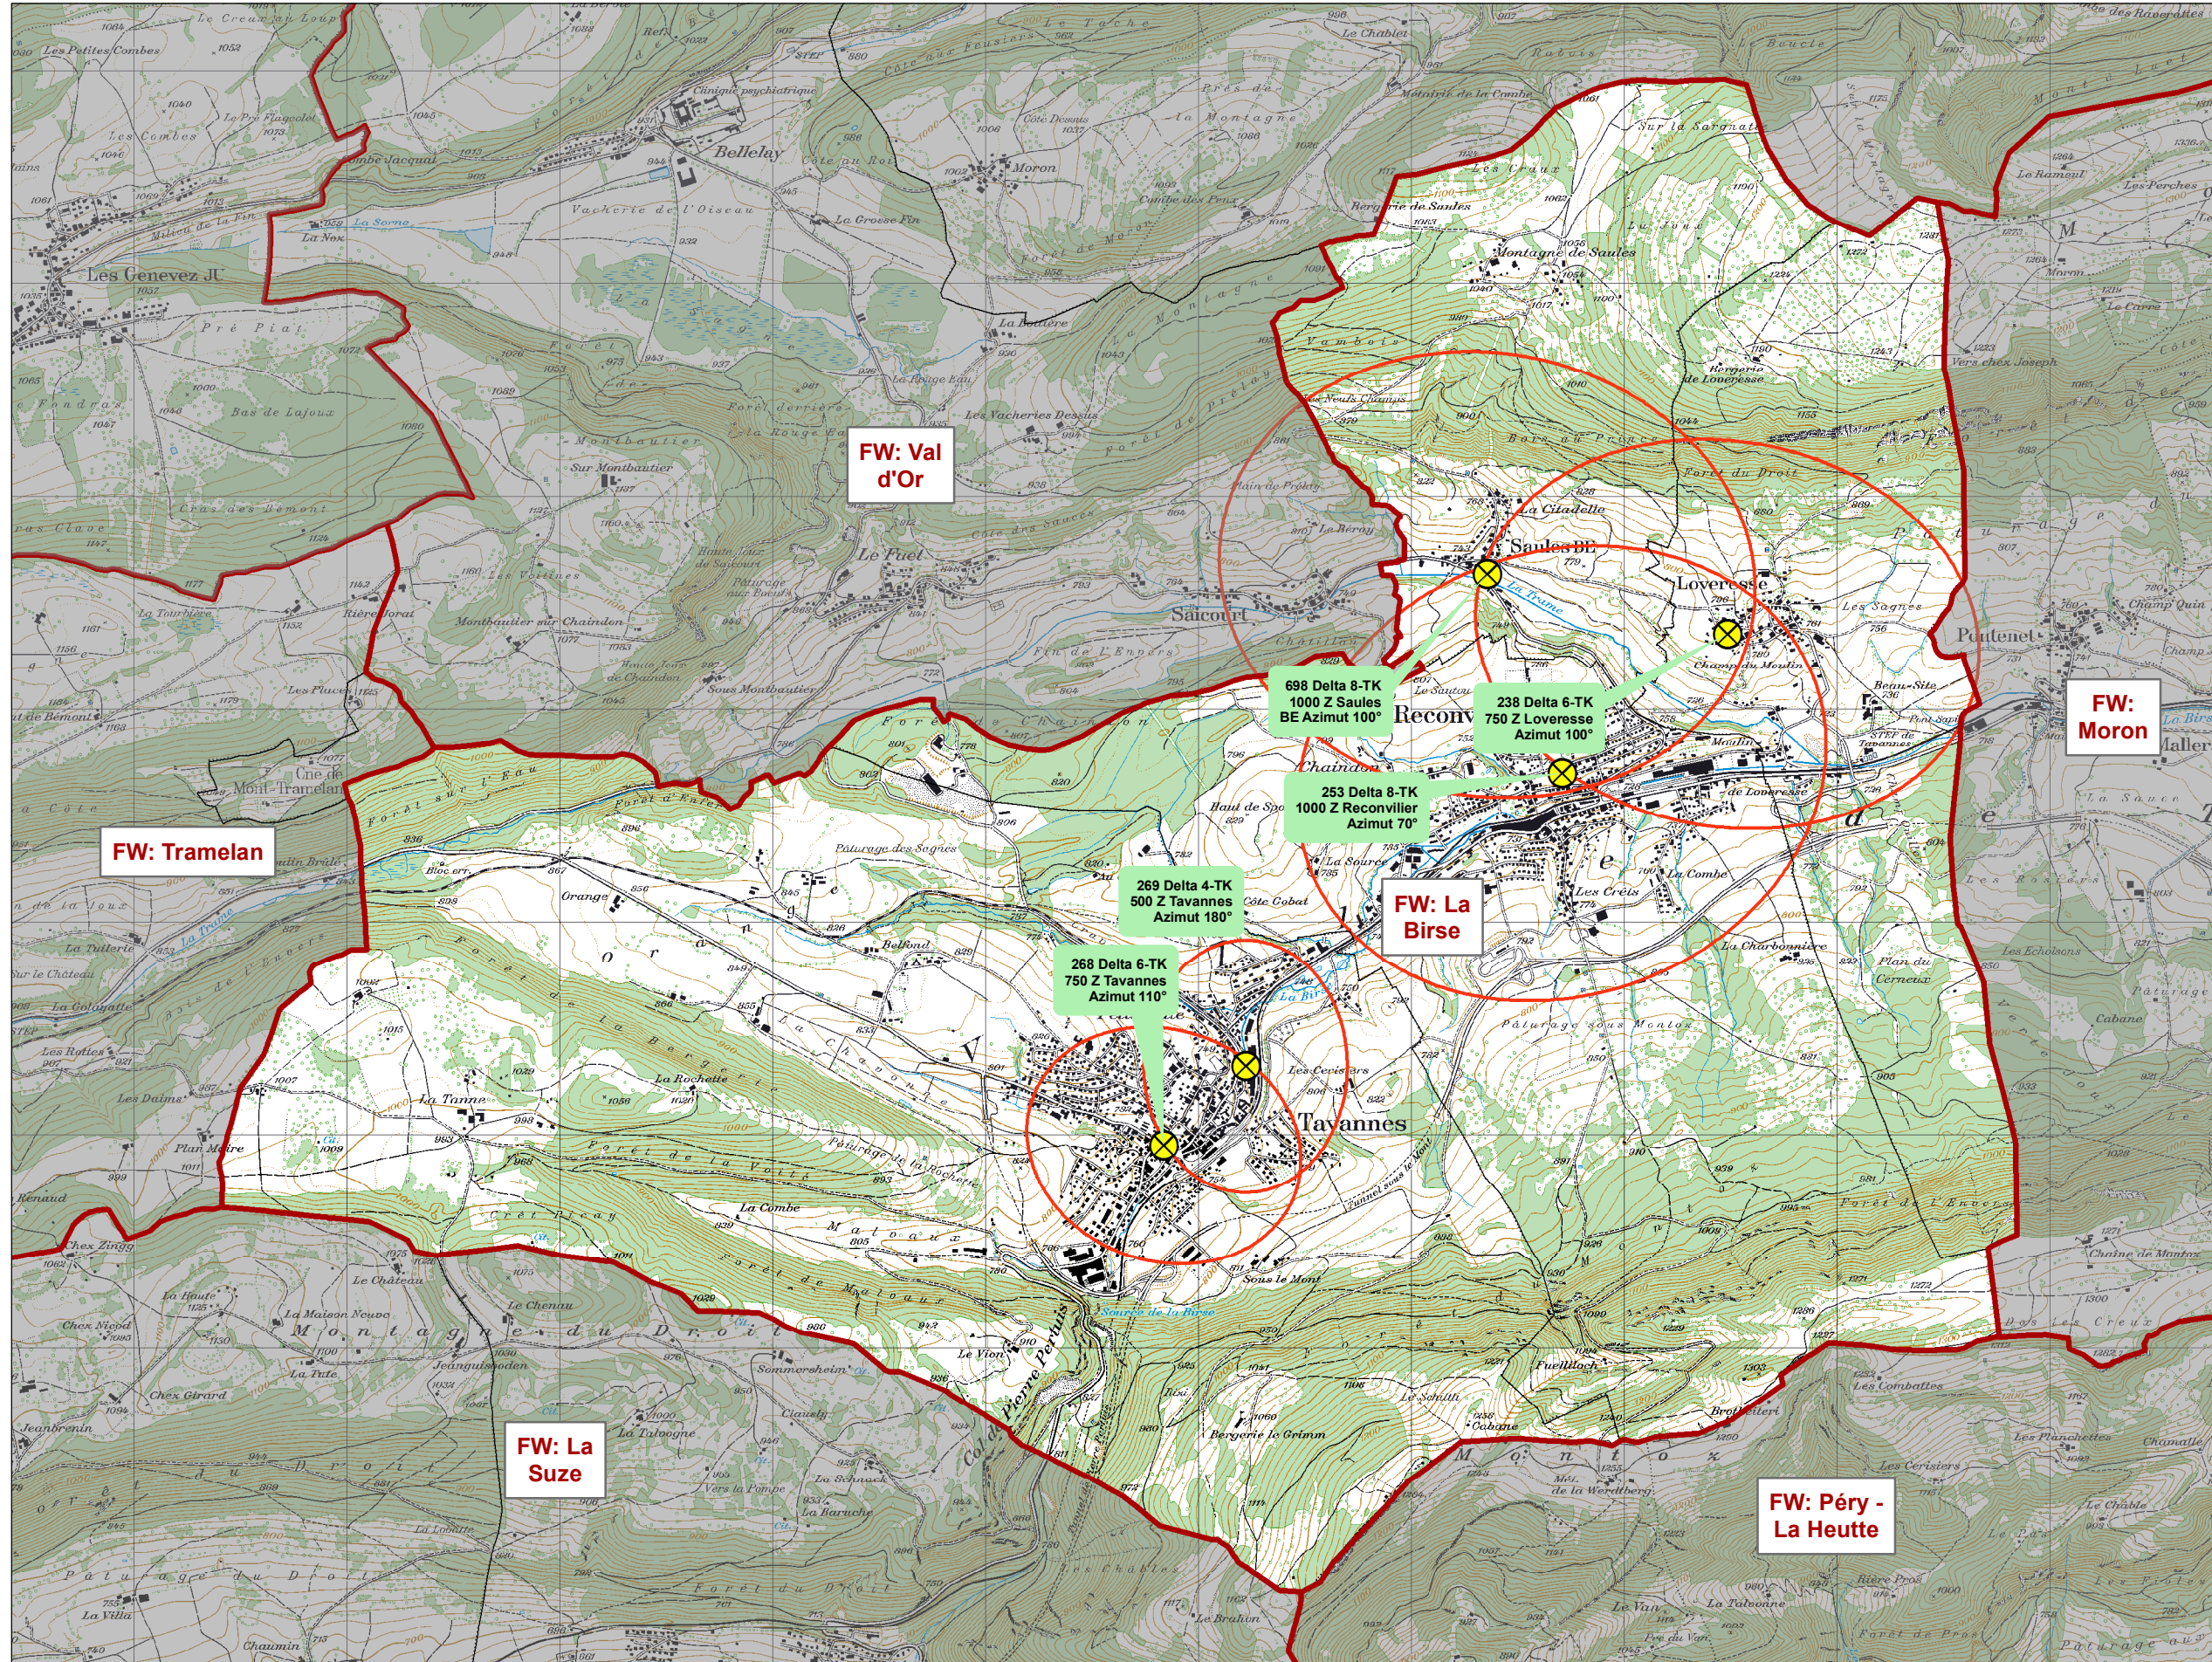

Sirenenstandorte nach Feuerwehren

La Birse

0 0.55 1.1 1.65 2.2 Kilometer

1:31'000

03.10.2019

Sirenenübersicht der Feuerwehrregion

Sirenen_Nr, Ort, Strasse

- 238, Loveresse, Les Vies
- 253, Reconvilier, Rue du Collège
- 268, Tavannes, Grand-Rue
- 269, Tavannes, Chemin du Repos
- 698, Saules BE, Milieu du Village