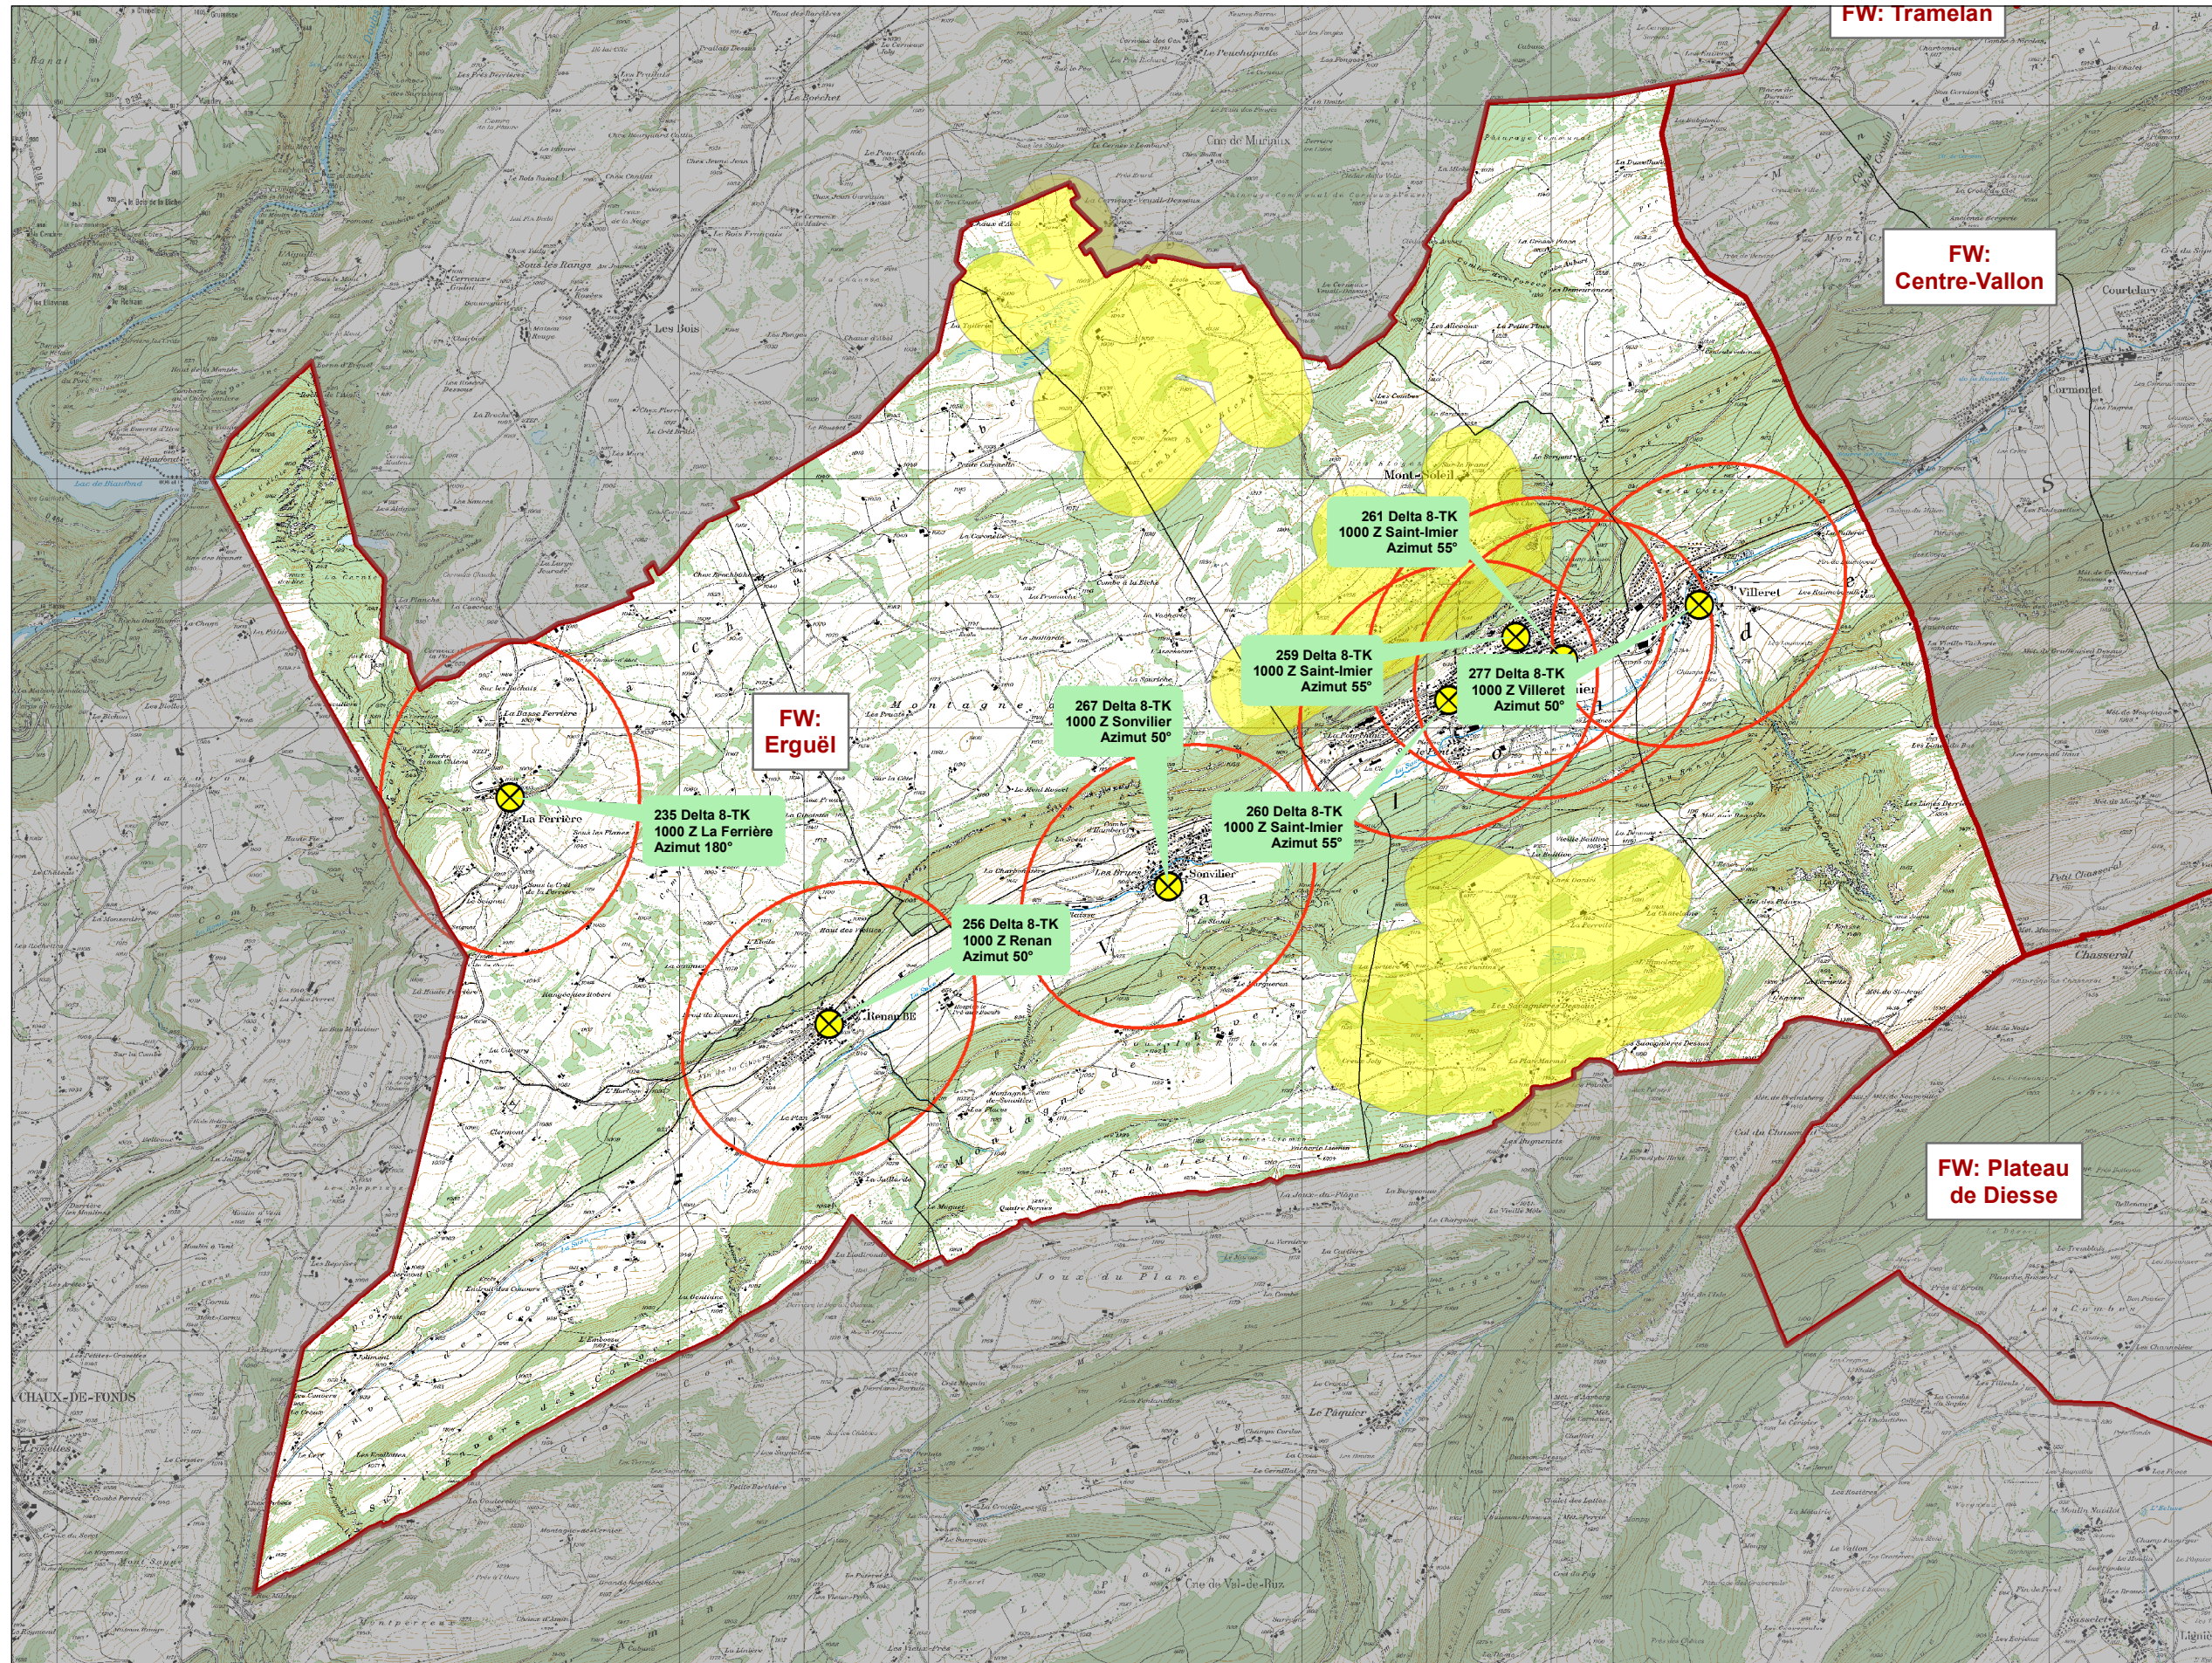

Sirenenstandorte nach Feuerwehren

Erguël

0 1 2 3 4 Kilometer

1:53'000

03.10.2019

| Sirenenübersicht der Feuerwehrregion | |
|--------------------------------------|----------------------------------|
| Sirenen_Nr, Ort, Strasse | |
| 235 | La Ferrière, Au Village |
| 256 | Renan, Grand-Rue |
| 259 | Saint-Imier, Rue de Beau-Site |
| 260 | Saint-Imier, Rue Baptiste-Savoie |
| 261 | Saint-Imier, Marne de la Coudre |
| 267 | Sonvilier, Chemin des Granges |
| 277 | Villeret, Les Pontins |