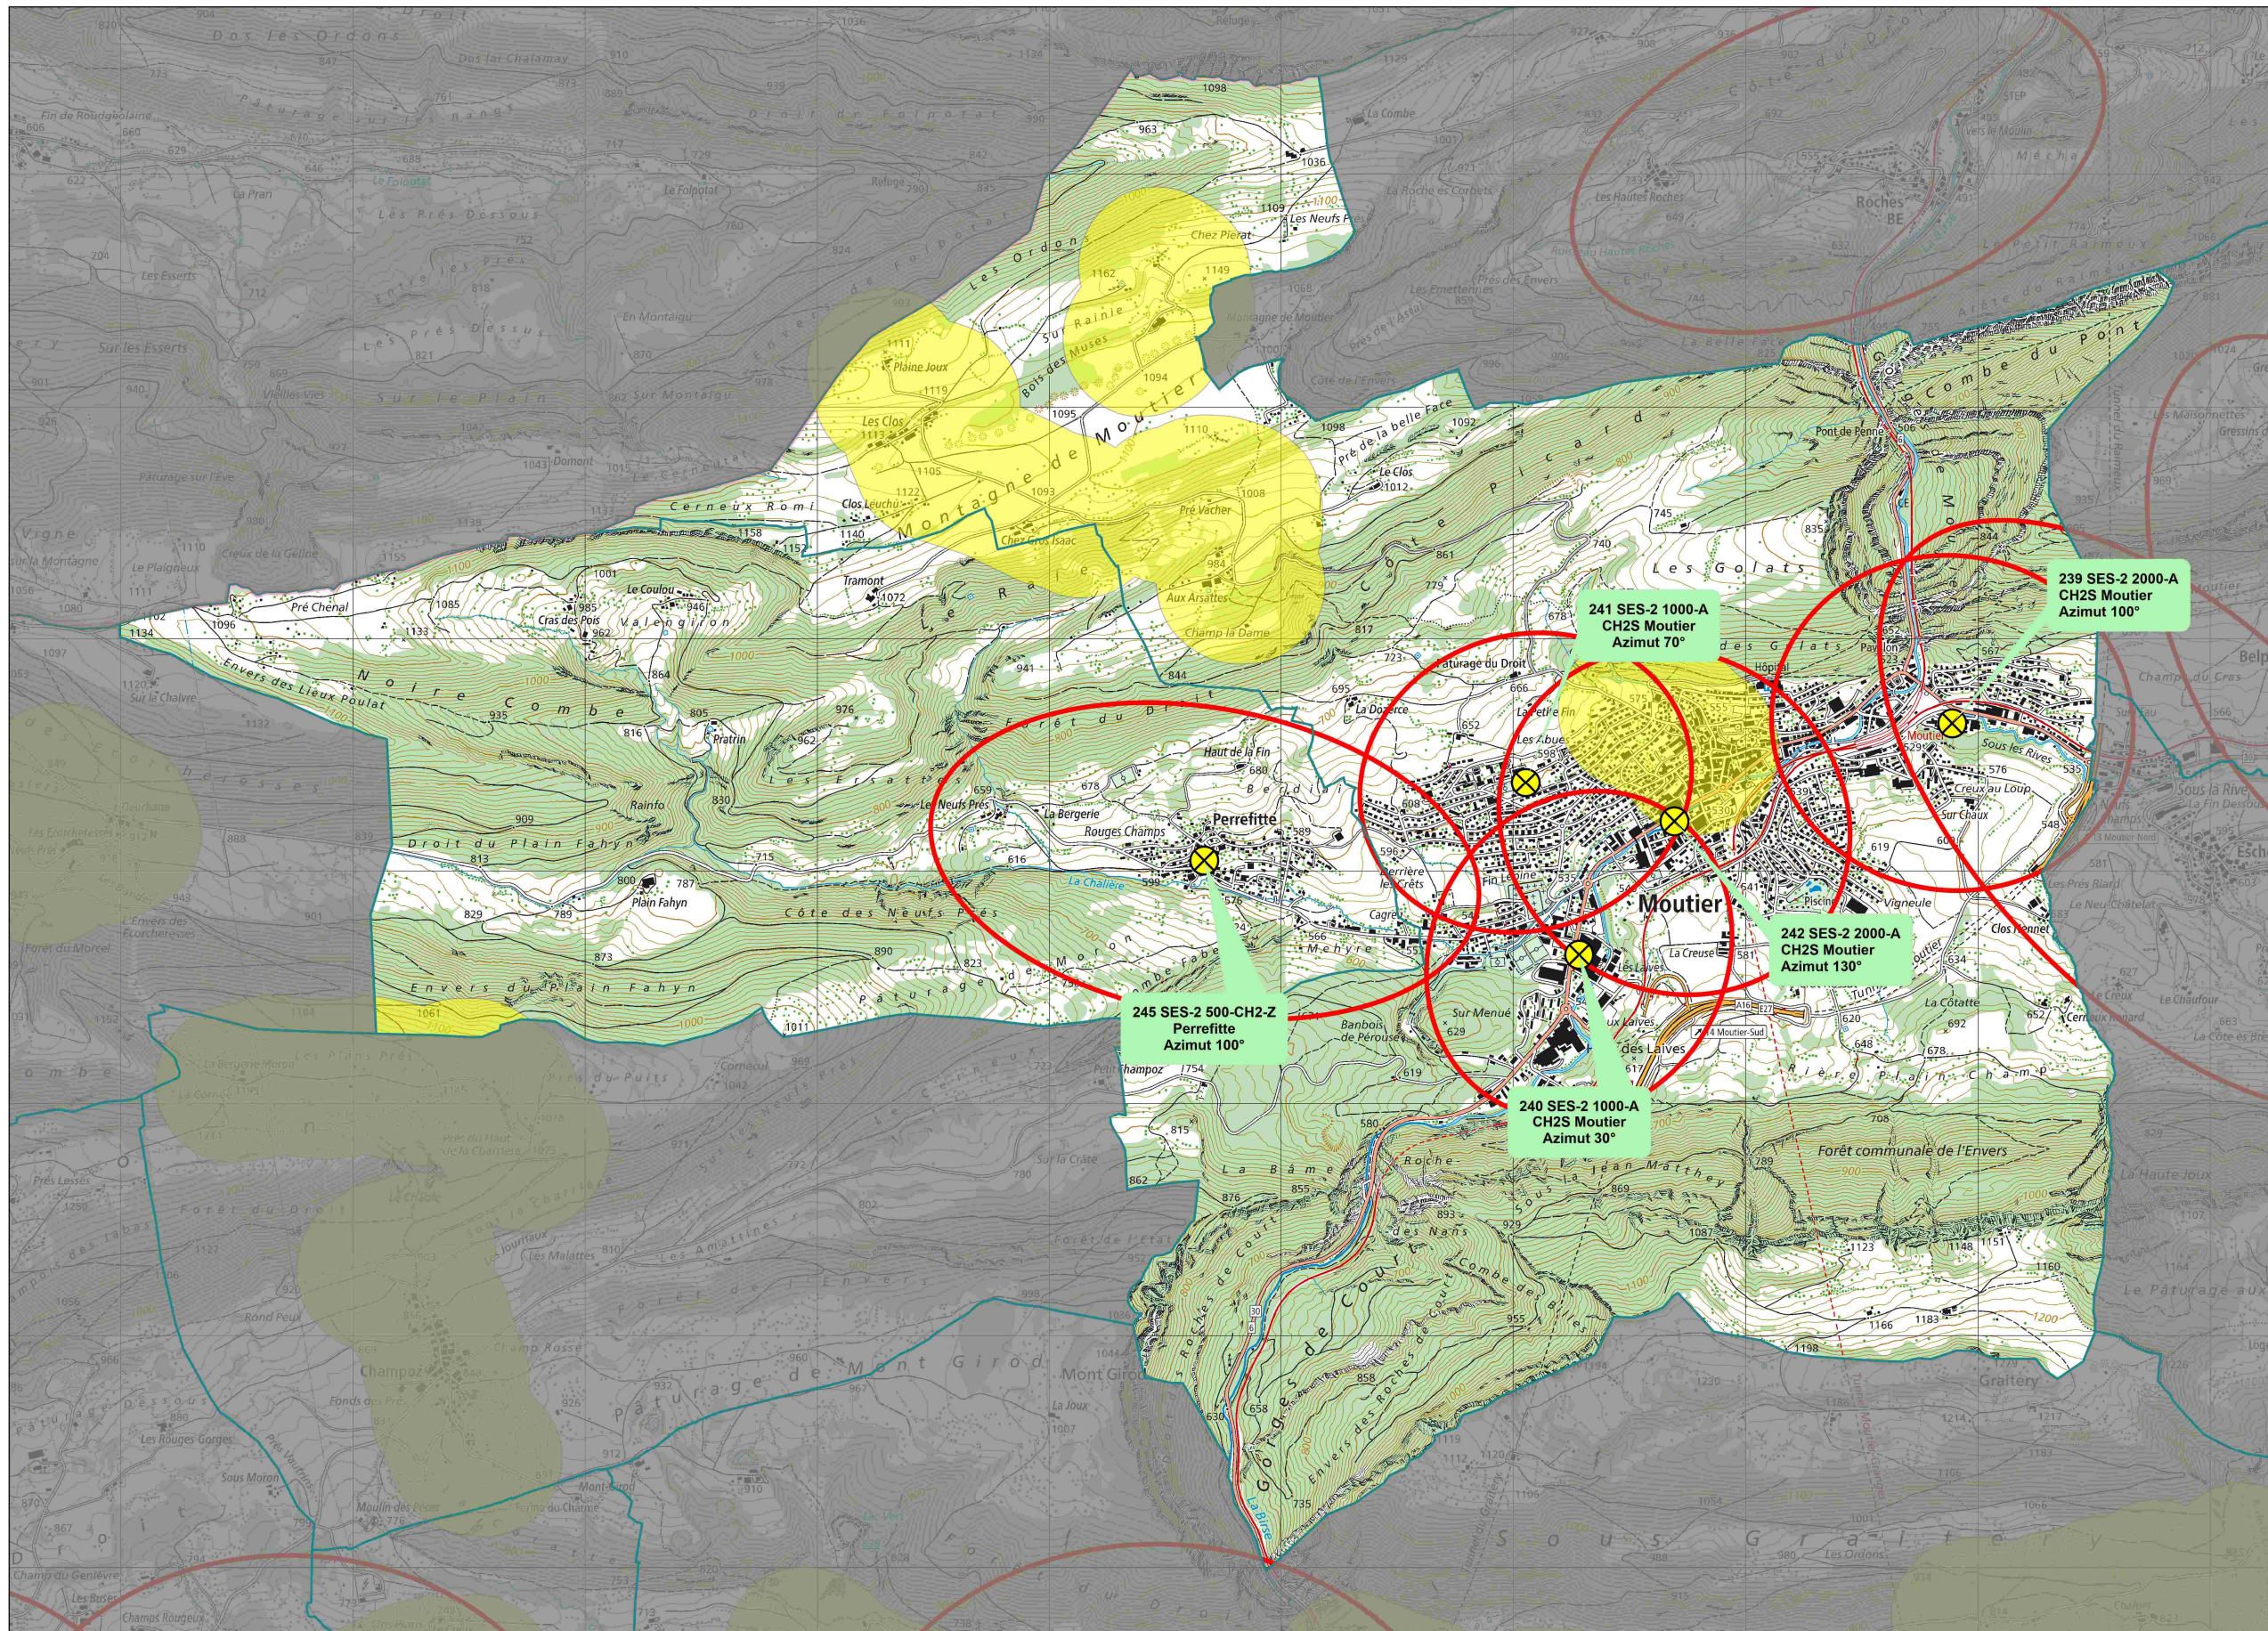

Sirenenstandorte nach Feuerwehr

CRISM

Sirenenübersicht der Feuerwehrregion

Sirenen_Nr.	S. Modell	Ort
239	SES-2 2000-A CH2S	Moutier
240	SES-2 1000-A CH2S	Moutier
241	SES-2 1000-A CH2S	Moutier
242	SES-2 2000-A CH2S	Moutier
245	SES-2 500-CH2-Z	Perrefitte
Abdeckung durch mobile Sirenen		