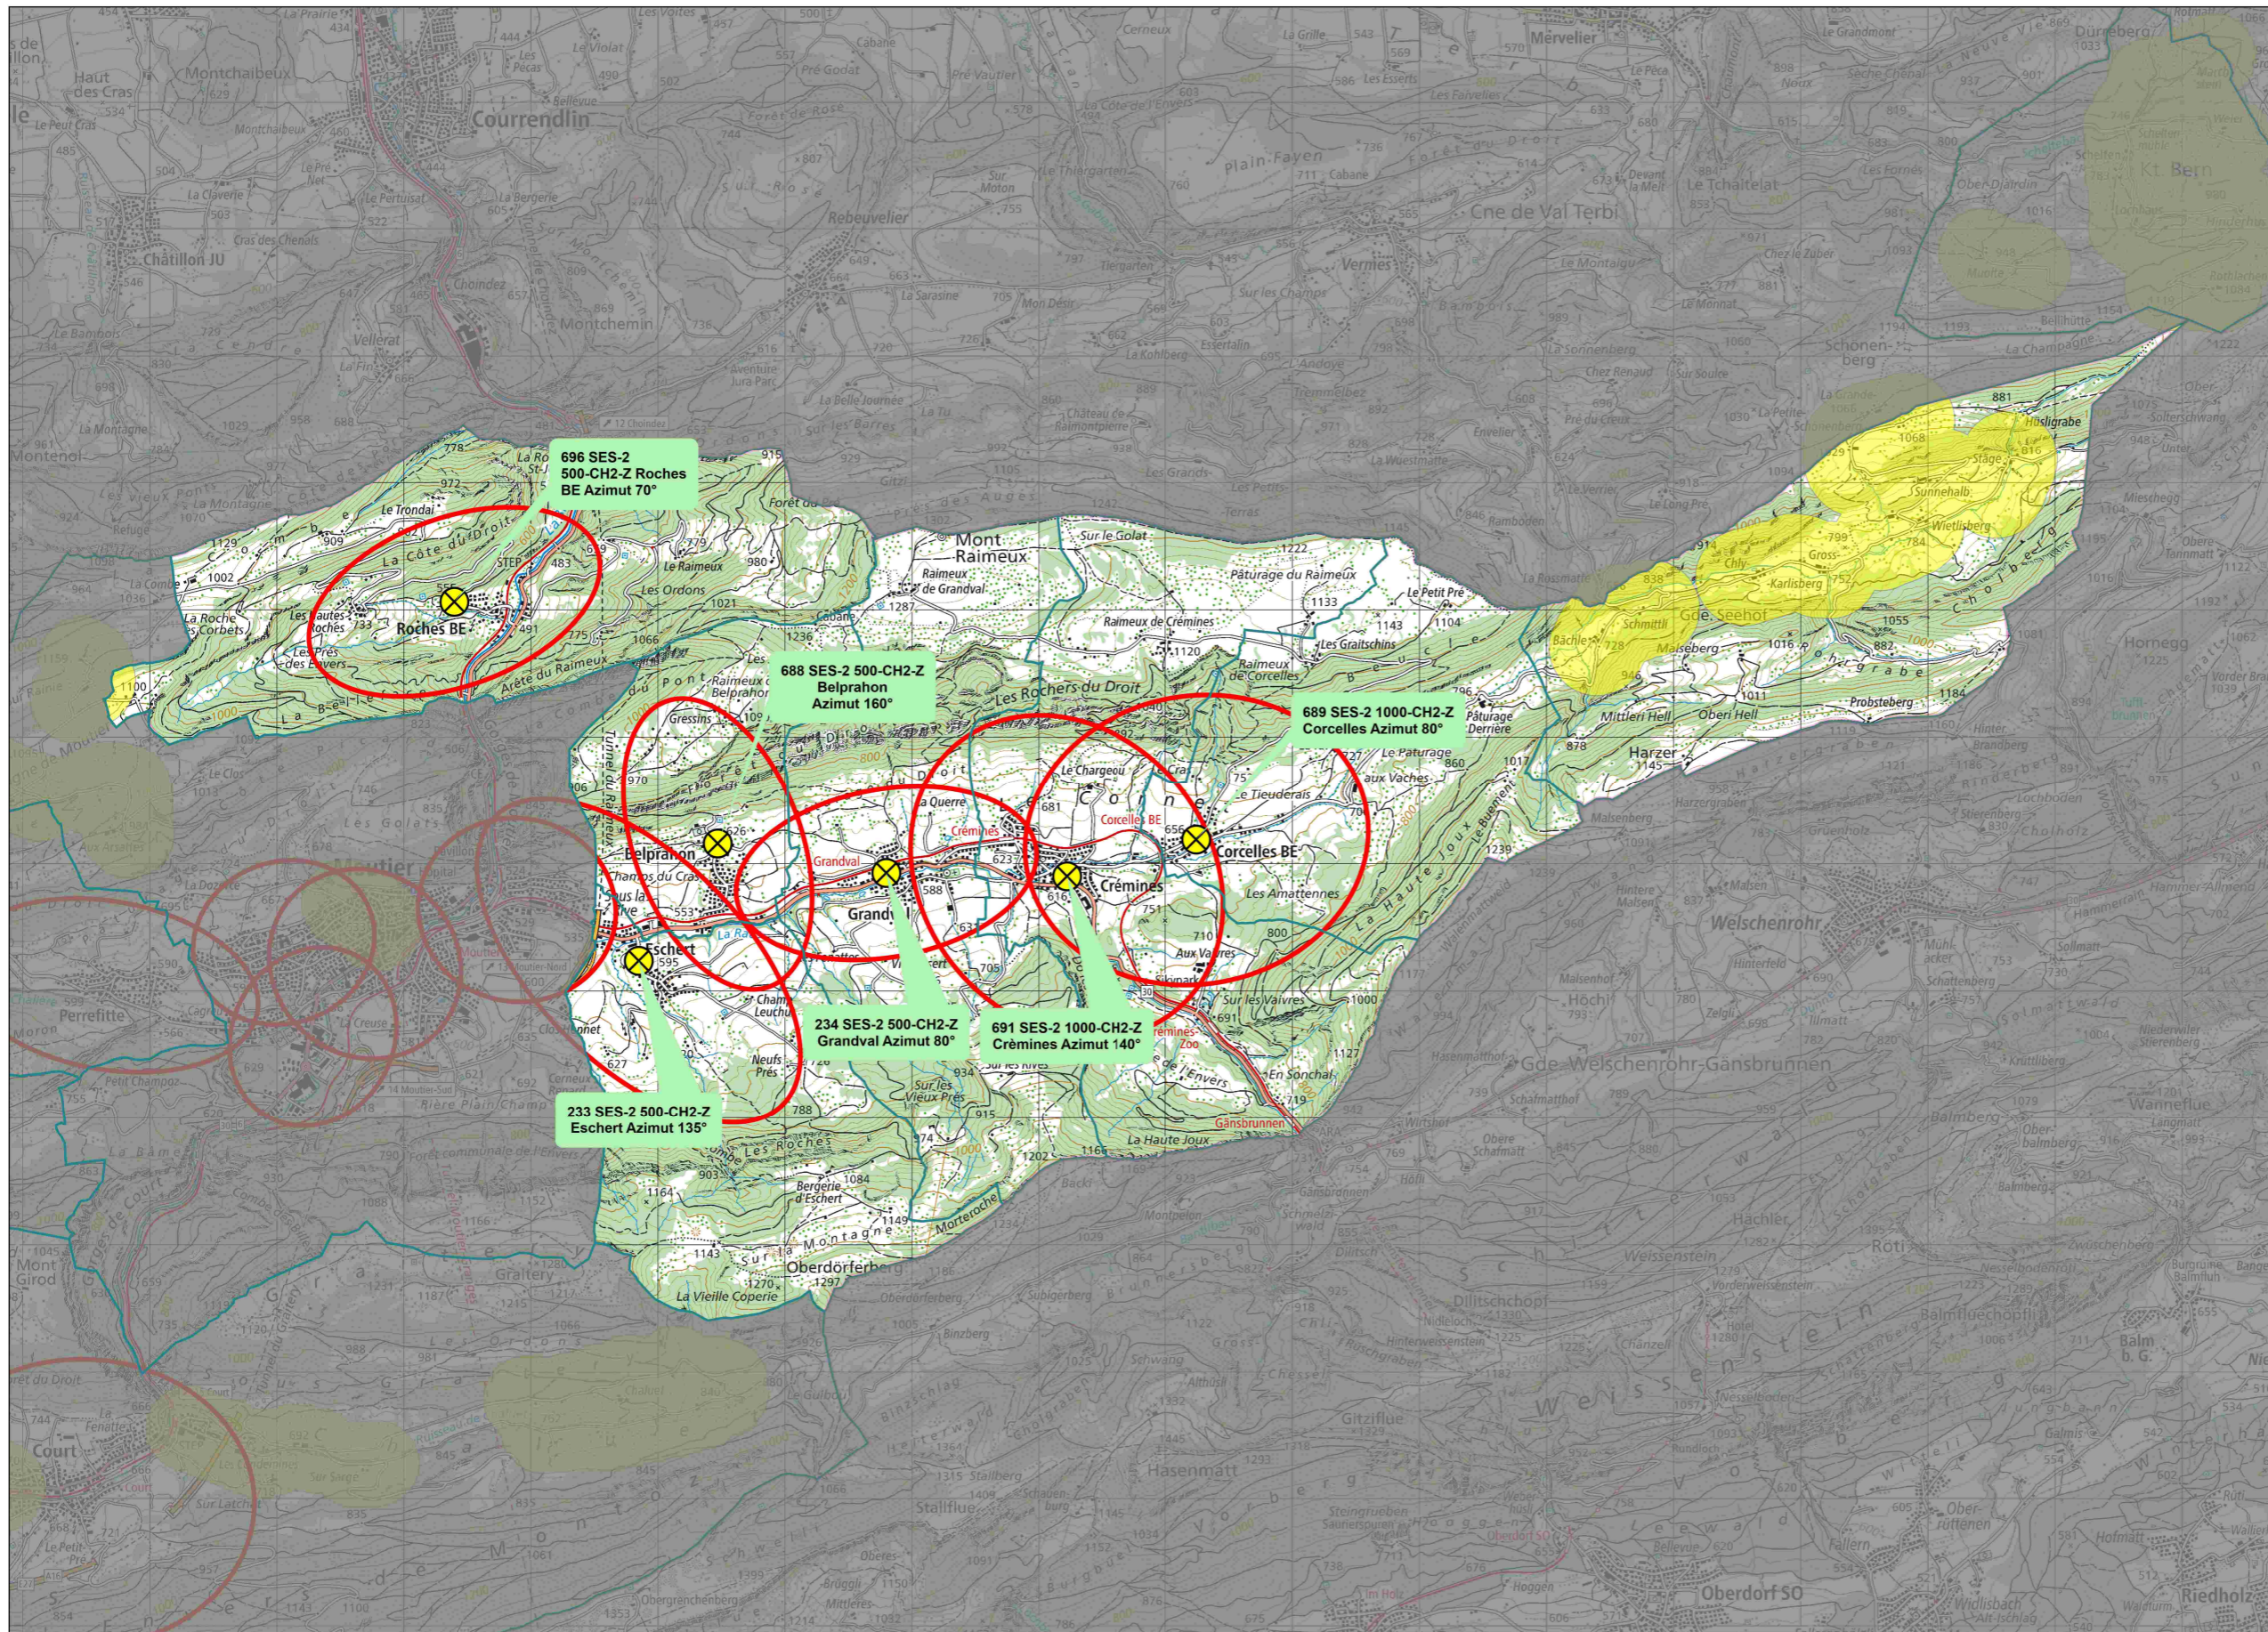

Sirenenstandorte nach Feuerwehr Cornet

Sirenenübersicht der Feuerwehrregion

Sirenen_Nr.	S.	Modell	Ort
233	SES-2	500-CH2-Z	Eschert
234	SES-2	500-CH2-Z	Grandval
688	SES-2	500-CH2-Z	Belprahon
689	SES-2	1000-CH2-Z	Corcelles
691	SES-2	1000-CH2-Z	Crémines
696	SES-2	500-CH2-Z	Roches BE
Abdeckung durch mobile Sirenen			