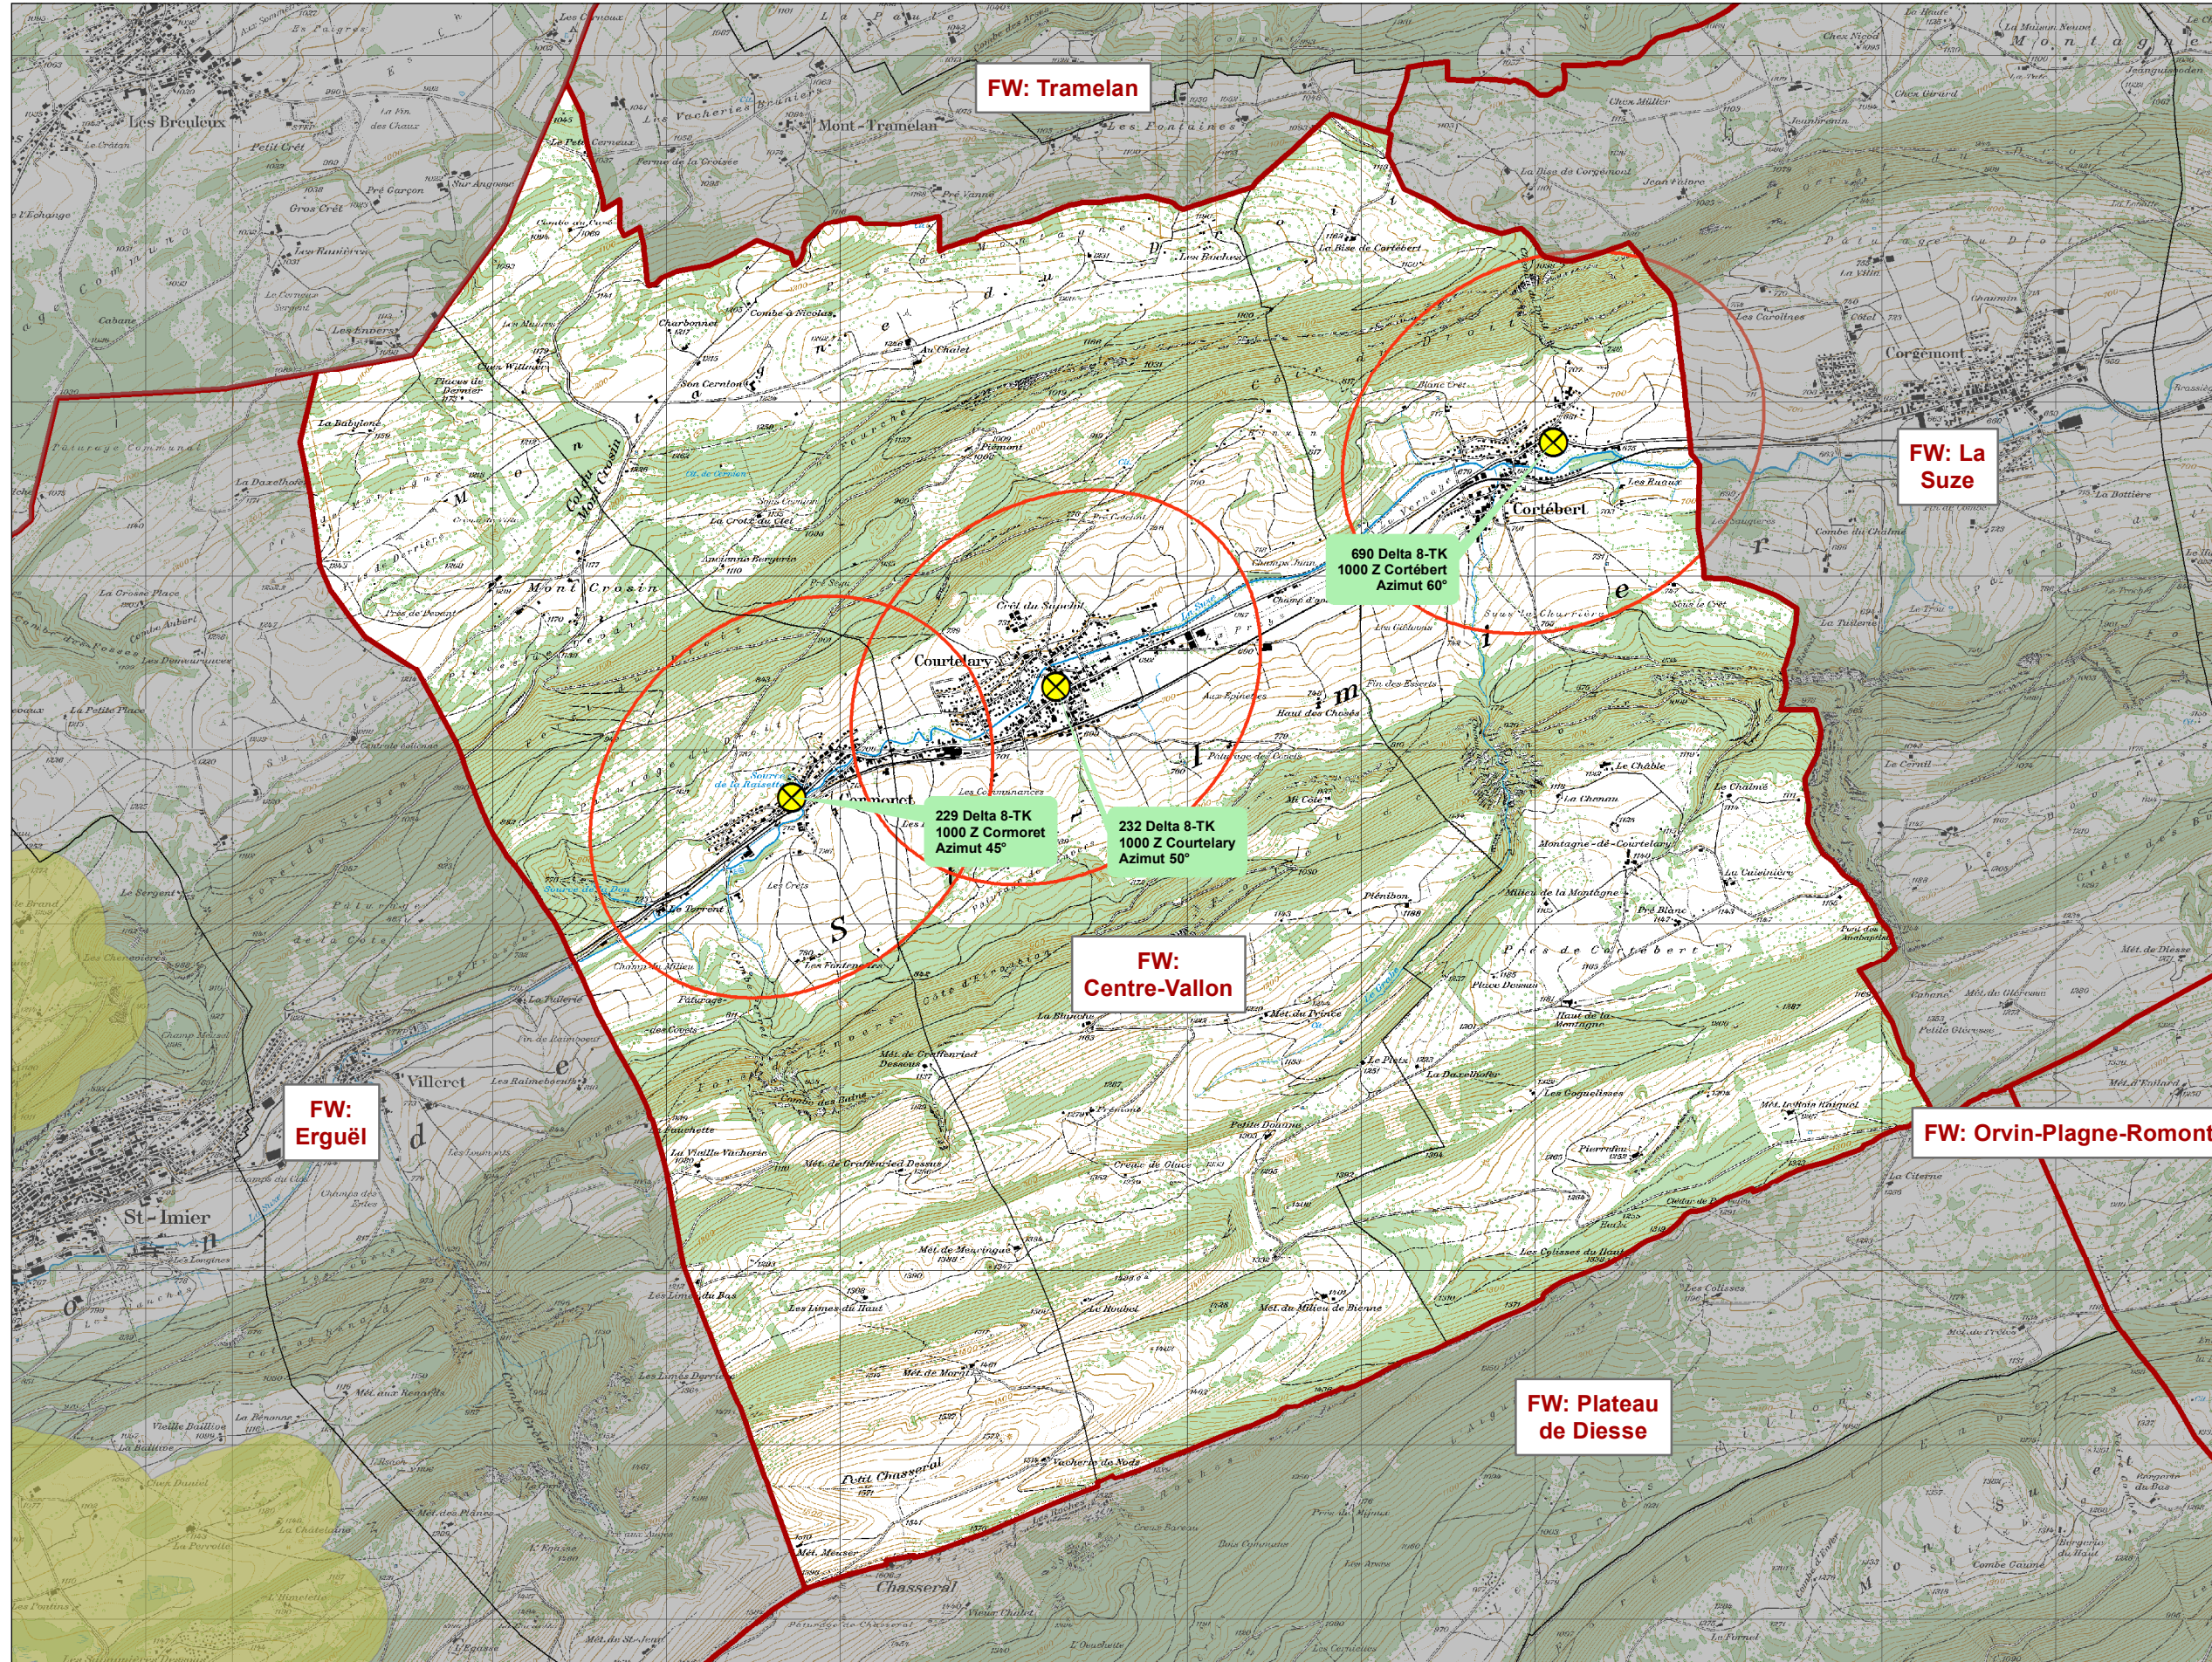

Sirenenstandorte nach Feuerwehren

Centre-Vallon

0 0.7 1.4 2.1 2.8 Kilometer

1:38'000

03.10.2019

Sirenenübersicht der Feuerwehrregion

Sirenen_Nr, Ort, Strasse

- 229, Cormoret, Vieille-Route
- 232, Courtelary, La Fleur de Lys
- 690, Cortébert, Grand-Rue