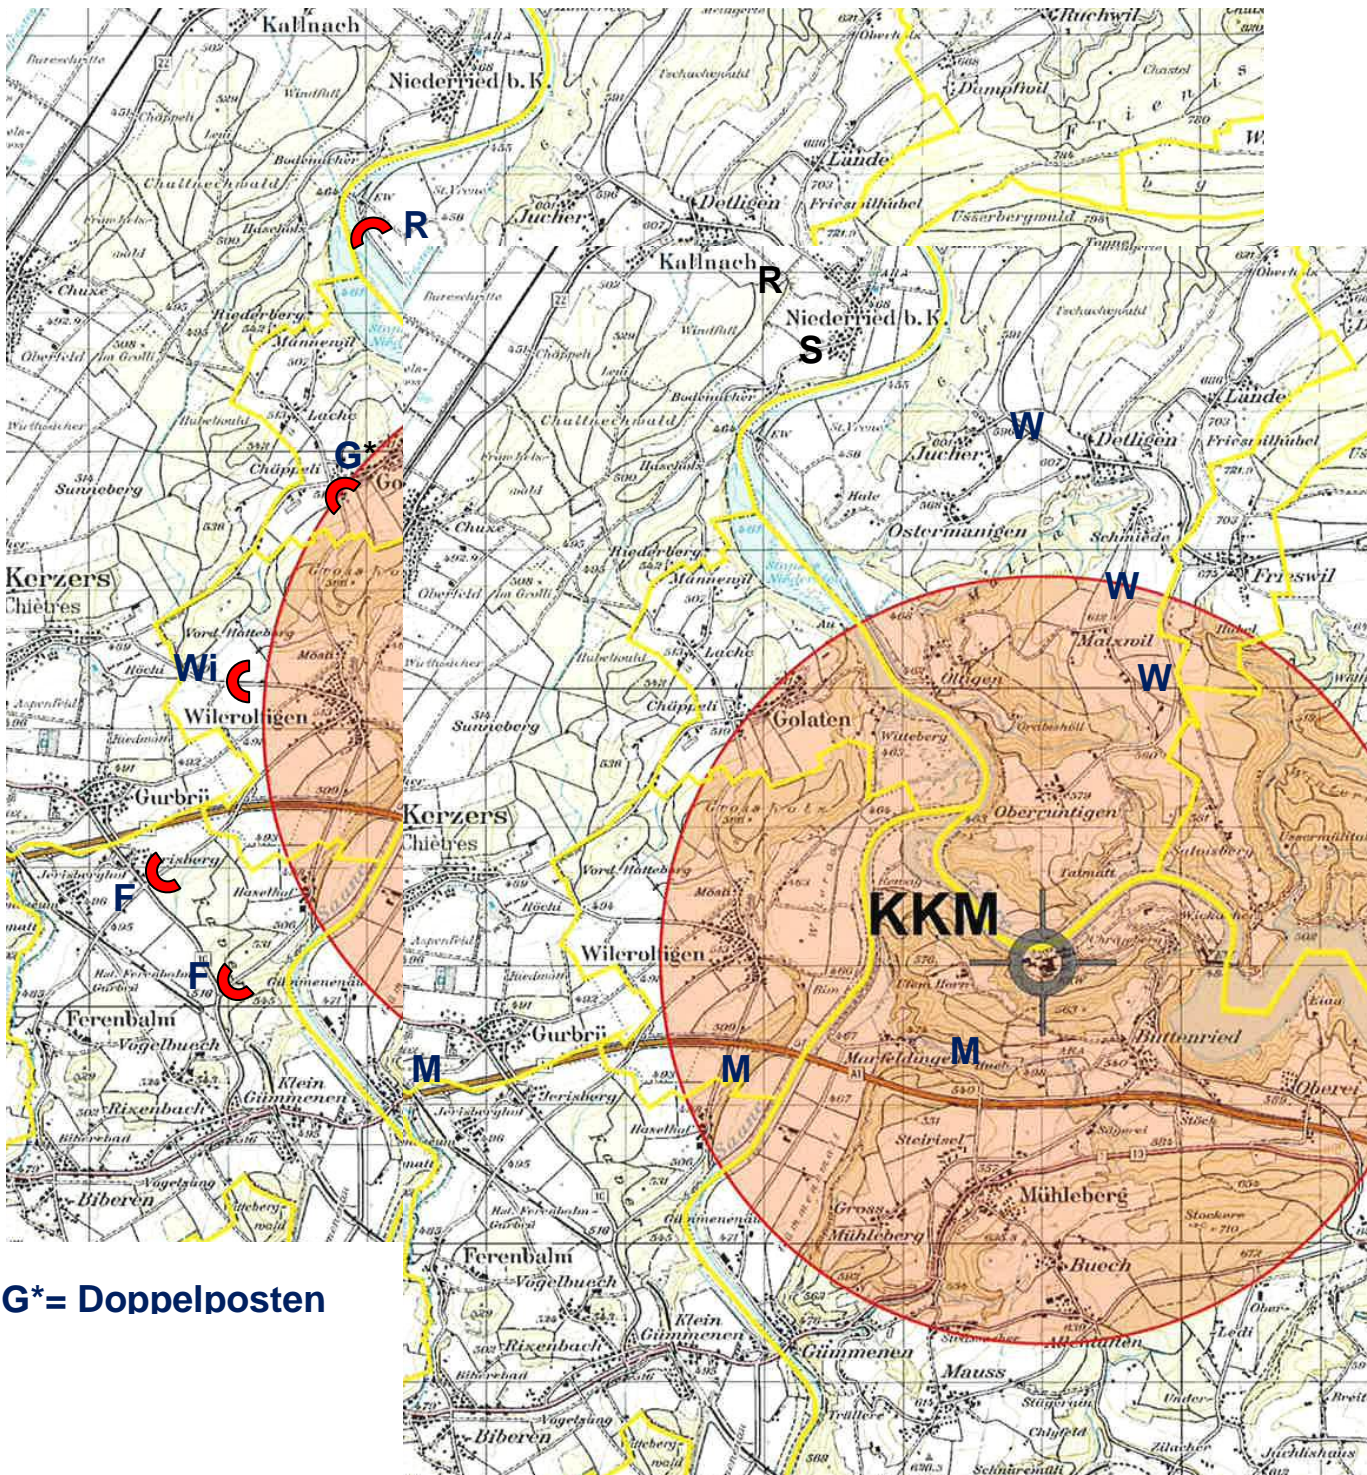

Übersicht Absperr-Organisation in der Zone 1 KKW Mühleberg

 Gemeindegrenzen  Zone 1

Strassensperren Zufahrten in die Zone 1

 **W: Wohlen (3)** **S: Seedorf (1)** **R: Radelfingen (2)**
G: Golaten (2) **Wi: Wileroltigen (1)** **F: Ferenbalm (2)**
M: Mühleberg (3)

G* = Doppelposten