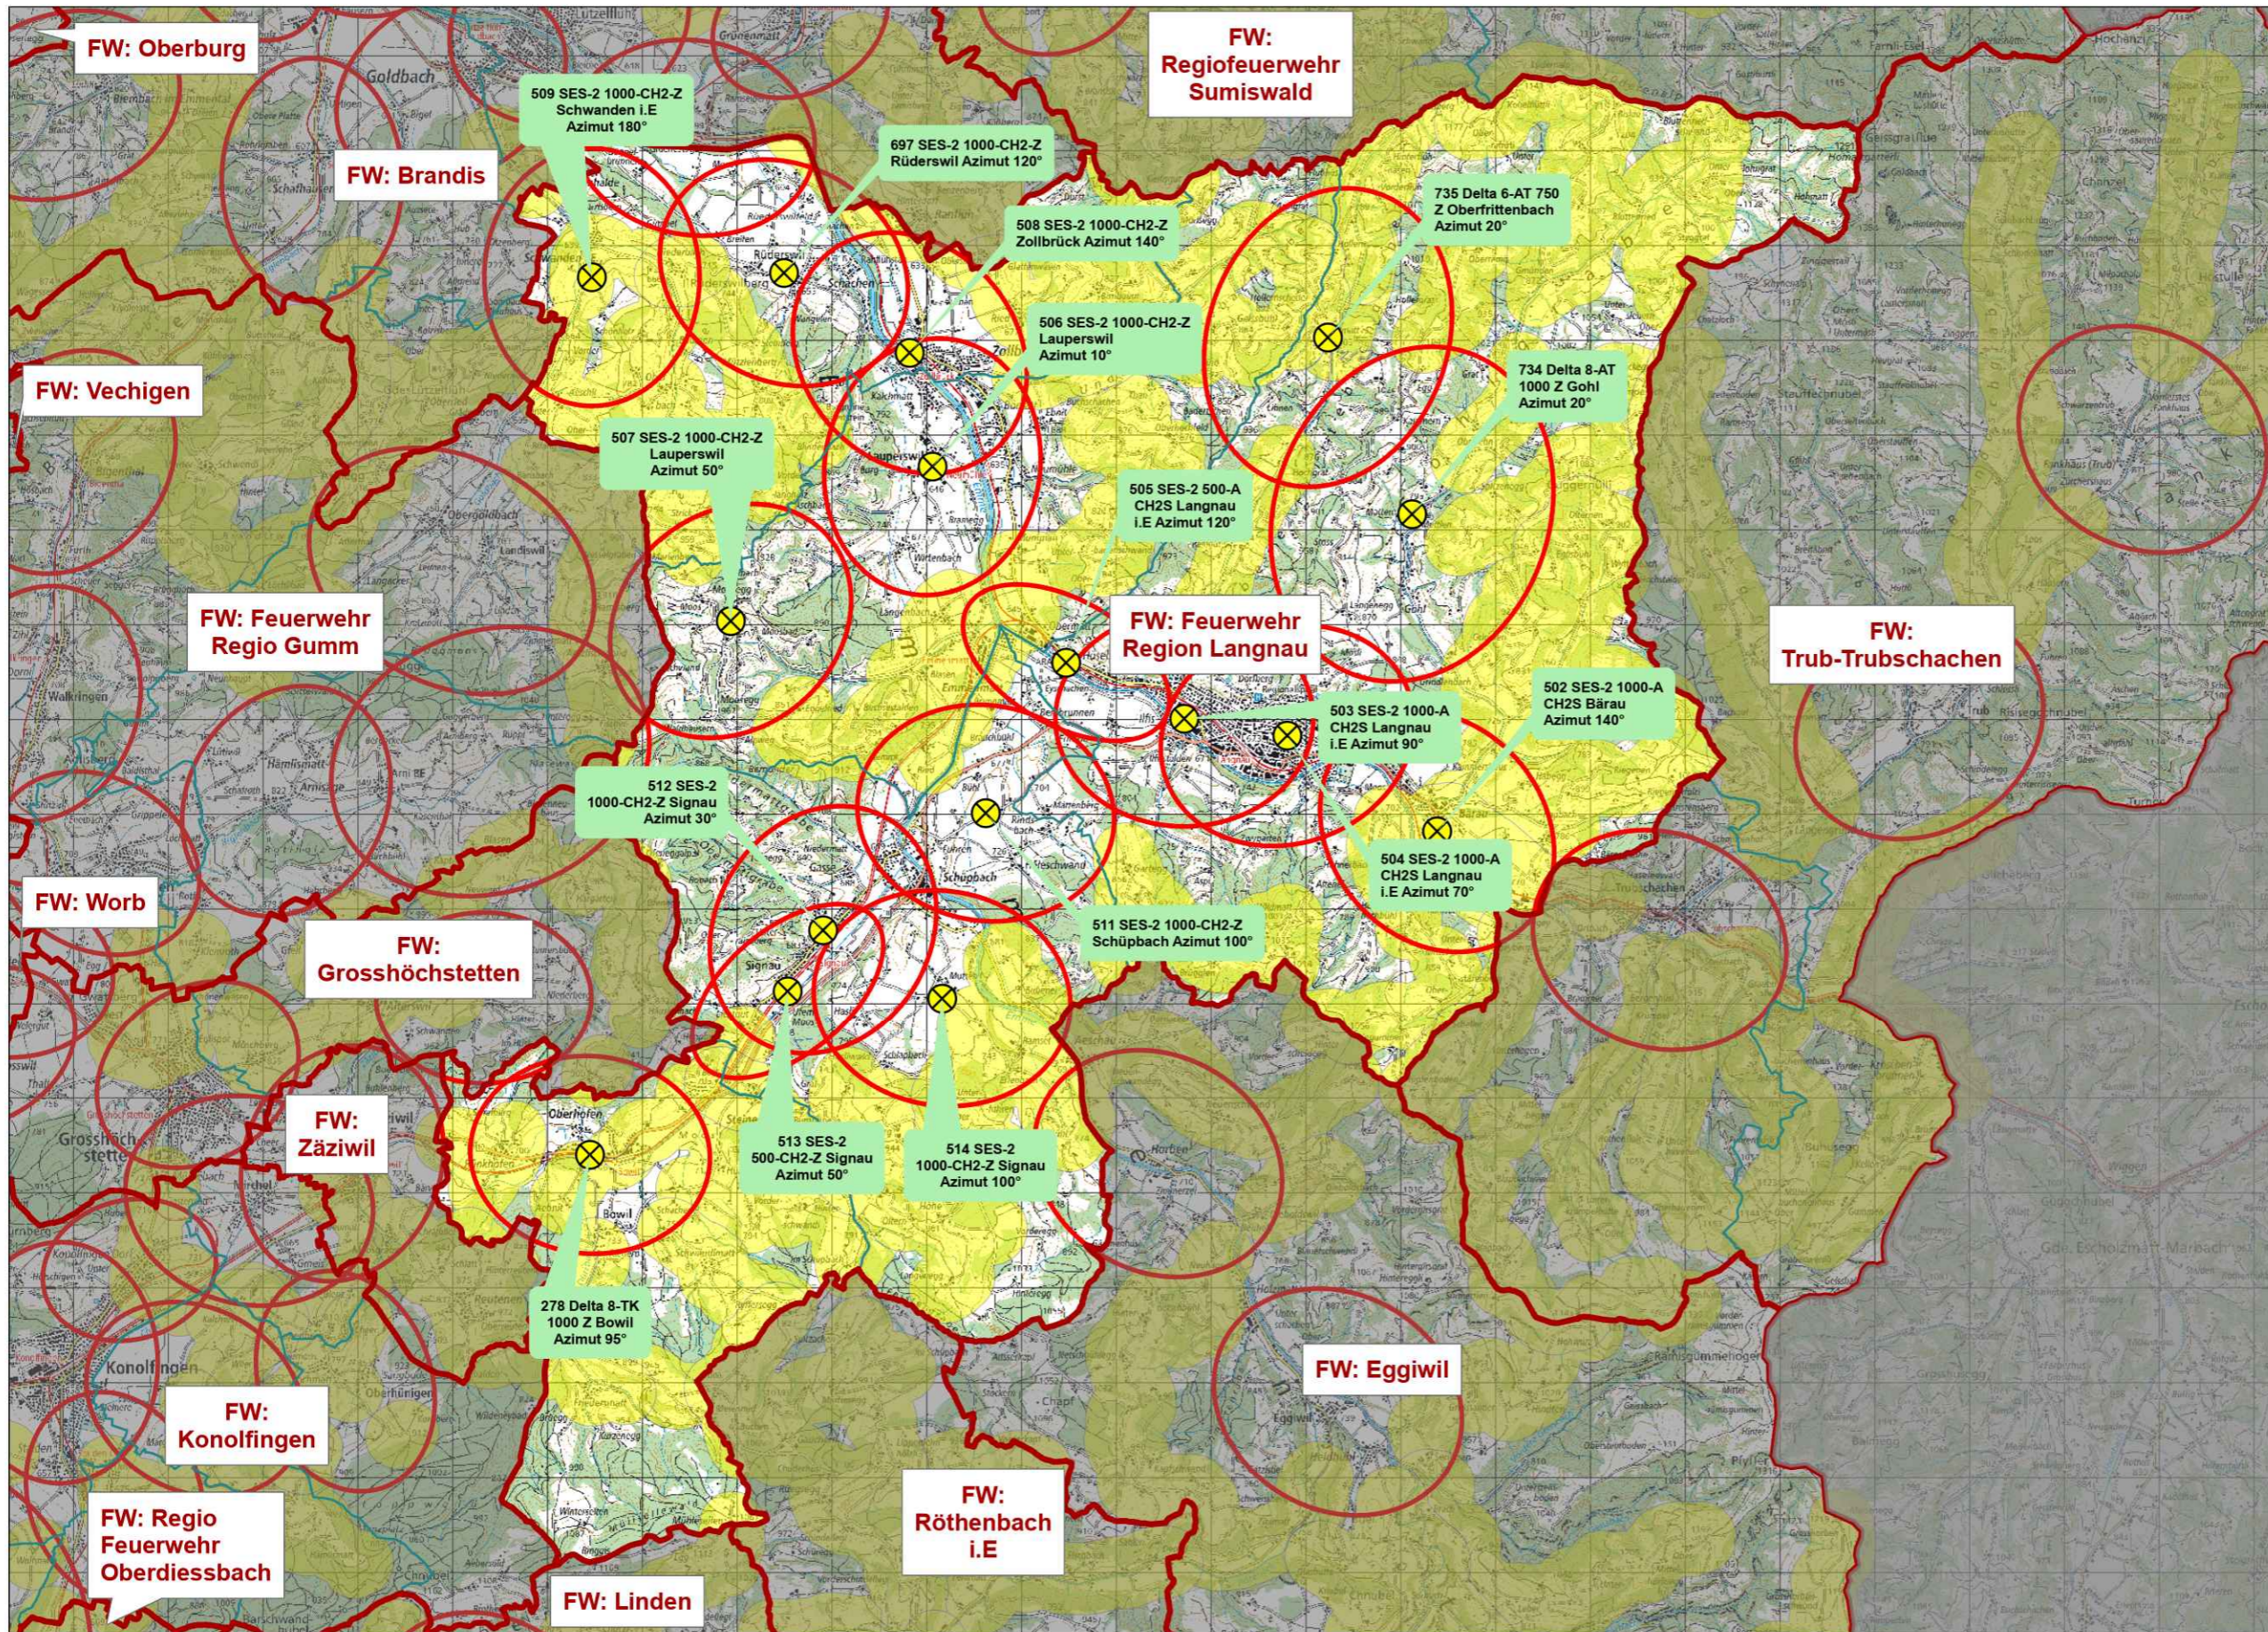

# Sirenenstandorte nach Feuerwehr Feuerwehr Region Langnau

**Sirenenbersicht der Feuerwehrregion**

Sirenen_Nr.	S_Modell	Ort
278	Delta 8-TK 1000 Z	Bowil
502	SES-2 1000-A CH2S	Barau
503	SES-2 1000-A CH2S	Langnau i.E
504	SES-2 1000-A CH2S	Langnau i.E
505	SES-2 500-A CH2S	Langnau i.E
506	SES-2 1000-CH2-Z	Lauperswil
507	SES-2 1000-CH2-Z	Lauperswil
508	SES-2 1000-CH2-Z	Zollbruck
509	SES-2 1000-CH2-Z	Schwanden i.E
511	SES-2 1000-CH2-Z	Schupbach
512	SES-2 1000-CH2-Z	Signau
513	SES-2 500-CH2-Z	Signau
514	SES-2 1000-CH2-Z	Signau
697	SES-2 1000-CH2-Z	Ruderswil
734	Delta 8-AT 1000 Z	Gohl
735	Delta 6-AT 750 Z	Oberfrittenbach
Abdeckung durch mobile Sirenen		